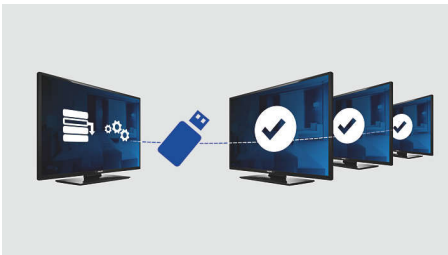

USB kloniranje

Pružna mogućnost jednostavnog kopiranja svih postavki programiranja i kanala sa jednog

televizora na druge za manje od jednog minuta. Ova funkcija garantuje usklađenost između televizora i znatno smanjuje trajanje i troškove instalacije.

PrisonMode

Ovaj televizor za ugostiteljstvo je opremljen specijalnom postavkom PrisonMode pomoću koje se kontroliše komunikacija. U ovom režimu napredne bezbednosti se isključuju određene funkcije koje se ne koriste u zatvorima, poput teleteksta, elektronskog TV vodiča, titlova i USB priključaka.