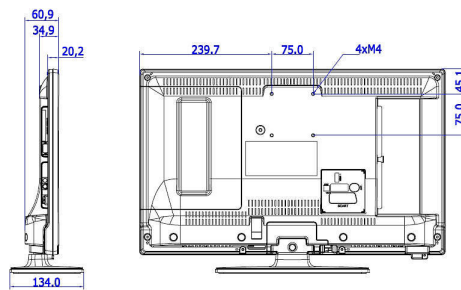

- Podrška za formate muzike: MP3, AAC, WAV, WMA (od v2 do v9.2)
- Podrška za formate titlova: SRT, SSA SUB, ASS, SMI, TXT
- Podrška za formate slike: BMP, JPG, PNG
- Podržana rezolucija video zapisa na USB-u: do 1920x1080p pri 30 Hz
- Priključci za multimedija aplikacije: USB

Audio

- Zvučni izlaz Snaga: 5 (2x2,5) W
- Zvučnici: 2,0, Reprodukcijska nadole
- Funkcije za zvuk: Izjednačivač, Balans, AVL, Incredible surround, Dinamički bas

Napajanje

- Električna mreža: AC 220–240 V; 50–60 Hz
- Temperatura okoline: 5 °C do 45 °C
- Potrošnja energije u standby modu: <0,3 W
- Oznaka za energetska klasu: A+
- Oznaka EU za energiju: 19 W
- Funkcije za uštedu energije: Eco režim
- Godišnja potrošnja energije: 27 kWh

Dodaci

- U kompletu: Daljinski upravljač 22AV1407A/12, 2x AAA baterije, Stono postolje, Garantni list, Brošura sa pravnim i bezbednosnim podacima
- Dodatno: Daljinski upravljač za podešavanje 22AV9573A

Strana za povezivanje

- Otvor Common Interface: CI+ 1.3
- Izlaz za slušalice: Mini priključak
- USB1: USB 2.0
- AV ulaz: CVBS + L/R (činč)

Povezivanje sa zadnje strane

- Scart: CVBS, RGB, SVHS
- Antenski: IEC-75
- HDMI1: HDMI 1,4, ARC
- Digitalni audio izlaz: Koaksijalni (SPDIF)
- VGA ulaz: 15-pinski D-sub
- HDMI2: HDMI 1,4

Poboljšanja mogućnosti priključivanja

- EasyLink (HDMI CEC): Pokretanje jednim pritiskom na dugme, Stanje mirovanja sistema

Datum izlaska 2023-07-31

Verzija: 1.0.1

EAN: 87 18863 00937 6

© 2023 Koninklijke Philips N.V.
Sva prava zadržana.

Specifikacije su podložne promeni bez prethodnog obaveštenja. Trgovačke marke su vlasništvo kompanije Koninklijke Philips N.V. ili njihovih vlasnika.

www.philips.com

* Dostupnost funkcija će zavistiti od implementacije koju je izabrao integrator.
* Tipična potrošnja energije u uključenom režimu izmerena u skladu sa standardom IEC62087 Ed 2. Stvarna potrošnja energije će zavistiti od načina korišćenja televizora.
* Ovaj televizor sadrži olovo samo na određenim delovima ili komponentama gde ne postoje tehnološke alternative u skladu sa postojećim klauzulama izuzimanja prema RoHS direktivi.