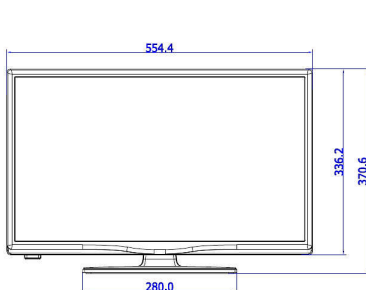

- Podrška za formate muzike: MP3, AAC, WAV, WMA (od v2 do v9.2)
- Podrška za formate titlova: SRT, SSA SUB, ASS, SMI, TXT
- Podrška za formate slike: BMP, JPG, PNG
- Podržana rezolucija video zapisa na USB-u: do 1920x1080p pri 30 Hz
- Priključci za multimedija aplikacije: USB

Audio

- Zvučni izlaz Snaga: 5 (2x2,5) W
- Zvučnici: 2,0, Reprodukcijska nadole
- Funkcije za zvuk: Izjednačivač, Balans, AVL, Incredible surround, Dinamički bas

Napajanje

- Električna mreža: AC 220–240 V; 50–60 Hz
- Temperatura okoline: 5 °C do 45 °C
- Potrošnja energije u standby modu: <0,3 W
- Oznaka za energetska klasu: A+
- Oznaka EU za energiju: 19 W
- Funkcije za uštedu energije: Eco režim
- Godišnja potrošnja energije: 27 kWh

Dodaci

- U kompletu: Daljinski upravljač 22AV1407A/12, 2x AAA baterije, Stono postolje, Garantni list, Brošura sa pravnim i bezbednosnim podacima
- Dodatno: Daljinski upravljač za podešavanje 22AV9573A

Strana za povezivanje

- Otvor Common Interface: CI+ 1.3
- Izlaz za slušalice: Mini priključak
- USB1: USB 2.0
- AV ulaz: CVBS + L/R (činč)

Povezivanje sa zadnje strane

- Scart: CVBS, RGB, SVHS
- Antenski: IEC-75
- HDMI1: HDMI 1,4, ARC
- Digitalni audio izlaz: Koaksijalni (SPDIF)
- VGA ulaz: 15-pinski D-sub
- HDMI2: HDMI 1,4

Poboljšanja mogućnosti priključivanja

- EasyLink (HDMI CEC): Pokretanje jednim pritiskom na dugme, Stanje mirovanja sistema

Datum izlaska 2023-07-31

Verzija: 1.0.1

EAN: 87 18863 00937 6

© 2023 Koninklijke Philips N.V.
Sva prava zadržana.

Specifikacije su podložne promeni bez prethodnog obaveštenja. Trgovačke marke su vlasništvo kompanije Koninklijke Philips N.V. ili njihovih vlasnika.

www.philips.com

* Dostupnost funkcija će zavistiti od implementacije koju je izabrao integrator.
* Tipična potrošnja energije u uključenom režimu izmerena u skladu sa standardom IEC62087 Ed 2. Stvarna potrošnja energije će zavistiti od načina korišćenja televizora.
* Ovaj televizor sadrži olovo samo na određenim delovima ili komponentama gde ne postoje tehnološke alternative u skladu sa postojećim klauzulama izuzimanja prema RoHS direktivi.