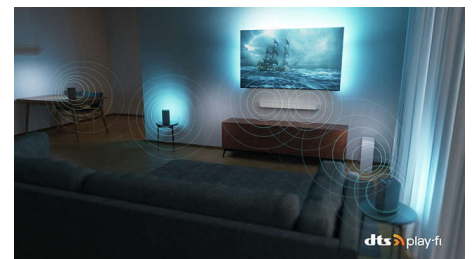

DTS Play-Fi

Philipsin langaton kodin äänentoistojärjestelmä hyödyntää DTS Play-Fi -tekniikkaa ja mahdollistaa yhdistämisen kodin yhteensopiviin soundbareihin ja langattomiin kaiuttimiin sekunneissa. Voit vaikkapa kuunnella elokuvia keittiössä, toistaa musiikkia ympäri taloa tai jopa luoda surround-äänijärjestelmän, jossa Ambilight-televisio toimii keskikaiuttimena.