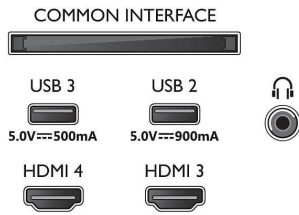

Tekniset tiedot

Ambilight

- Ambilight-ominaisuudet: Mukautuu seinän väriin, Lounge-tila, Pelitila, Ambilight Music, AmbiWakeup, AmbiSleep, Toimii Philipsin langattomien kodin kaiuttimien kanssa, Ambilight-käynnistysanimaatio
- Ambilight-versio: Uusi sukupolvi, kolmella sivulla

Kuva/näyttö

- Ruudun halkaisija (tuuma): 48 tuumaa
- Ruudun halkaisija (cm): 121 cm

- Näyttö: 4K Ultra HD OLED
- Näytön resoluutio: 3 840 x 2 160
- Natiivivirkistystaajuus: 120 Hz
- Kuvateknikka: P5 AI Perfect -kuvajärjestelmä
- Kuvanparannus: Perfect Natural Motion, Micro Dimming Perfect, Wide Color Gamut 99 % DCI/P3, Dolby Vision, A.I. PQ-tila, CalMAN-valmius, IMAX Enhanced -tila, HDR10+ Adaptive, Ohjaajatila, HLG (Hybrid Log Gamma)

Näytön tulotarkkuus

- Tarkkuus – virkistystaajuus: 576p – 50 Hz, 640x480 – 60 Hz, 720p – 50 Hz, 60 Hz, 1920x1080p – 24 Hz, 25 Hz, 30 Hz, 50 Hz, , 60 Hz, 100 Hz, 120 Hz., 2560x1440 – 60 Hz, 120 Hz, 3840x2160p – 24 Hz, 25 Hz, 30 Hz, 50 Hz, , 60 Hz, 100 Hz, 120 Hz.

Viritin/vastaanotto/signaalinsiirto

- Digitaalitelevisio: DVB-T/T2/T2-HD/C/S/S2
- TV-ohjelmaopas*: 8 päivän elektroninen

Connections

Side