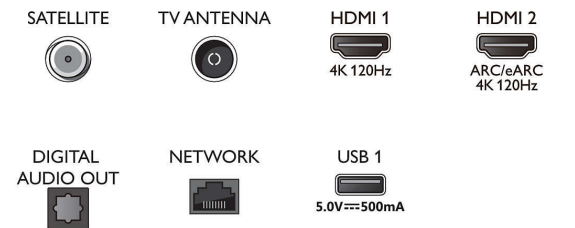

Viritin/vastaanotto/signaalinsiirto

- Digitaalitelevisio: DVB-T/T2/T2-HD/C/S/S2
- TV-ohjelmaopas*: 8 päivän elektroninen

Connections

Side

Bottom

Tekniset tiedot

- ohjelmaopas
- Signaaliavoimakkuuden ilmainen
- Teksti-tv: 1000 sivun Hyperteksti-tv
- HEVC-tuki