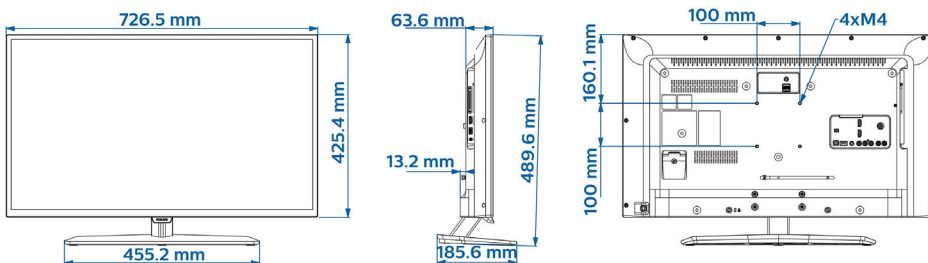

## Dimenzije

- Širina izdelka: 727 mm
- Višina izdelka: 425 mm
- Globina izdelka: 64/77 mm
- Teža izdelka: 5 kg
- Širina izdelka (s stojalom): 727 mm
- Višina izdelka (s stojalom): 490 mm
- Globina izdelka (s stojalom): 186 mm
- Teža izdelka (s stojalom): 5.7 kg
- Združljiv s stenskim nosilcem: M4, 100 x 100 mm