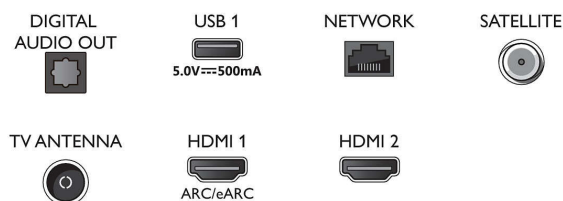

Smart TV

- OS: Pametni televizor z izboljšanim operacijskim sistemom

Connections

Side

Bottom

Specifikacije

Funkcije Smart TV

- Uporabniška izkušnja: SimplyShare, Zrcaljenje zaslona
- Interaktivni televizor: HbbTV
- Aplikacije Smart TV*: Youtube, Philipsova trgovina aplikacij, Amazon Prime Video, Netflix
- Glasovni pomočnik*: Vgrajena Amazon Alexa, Združljiv z Alexa, Združljiv s Pomočnikom Google