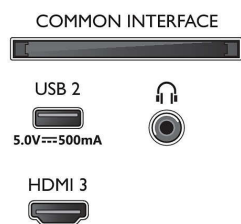

Specifikacije

Ambilight

- Funkcije Ambilight: Prilagoditev barvi stene, Način za salonsko vzdušje, Način igre, Ambilight Music, AmbiSleep, Vgrajena osvetlitev Ambilight
- Različica Ambilighta: 3-stranska

Slika/zaslon

- Velikost diagonale zaslona (v palcih): 65 palec
- Velikost diagonale zaslona (cm): 164 cm
- Zaslon: LED-televizor 4K Ultra HD
- Ločljivost zaslona: 3840 x 2160

- Izvorna hitrost osveževanja: 60 Hz
- Slikovni procesor: Pixel Precise Ultra HD
- Izboljšava slike: HDR10, HLG (Hybrid Log Gamma), Združljivo s HDR10+, Dolby Vision

Vhodna ločljivost zaslona

- Ločljivost – hitrost osveževanja: 576p – 50 Hz, 640 x 480 – 60 Hz, 720p – 50 Hz, 60 Hz, 1920 x 1080p – 24 Hz, 25 Hz, 30 Hz, , 50 Hz, 60 Hz, 2560 x 1440 – 60 Hz, 3840 x 2160p – 24 Hz, 25 Hz, 30 Hz, , 50 Hz, 60 Hz

Sprejemnik/sprejem/prenos

- Digitalni televizor: DVB-T/T2/T2-HD/C/S/S2
- Programski TV-vodnik*: 8-dnevni elektronski vodnik po programih
- Indikator jakosti signala
- Teletekst: 1000-stranski Hypertext
- Podpora za HEVC

Smart TV

- OS: Pametni televizor z izboljšanim operacijskim sistemom

Connections

Side