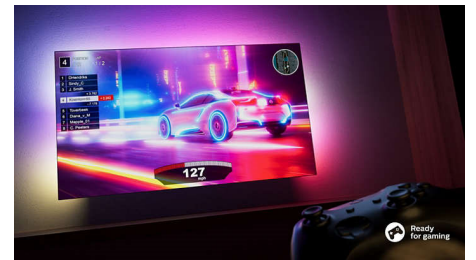

Glasovno upravljanje z AI

Glasovnega pomočnika si lahko izberete sami! Prek televizorja Philips lahko pošljete glasovni ukaz napravam, povezanim z Alexo, da lahko poslušate glasbo, novice, preverite vremensko napoved, upravljate pametne hišne naprave in še več. Uporaba Alexe z našo serijo 8100 je enostavna in prostoročna – vi samo zastavite vprašanje, Alexa pa vam takoj odgovori. Če takrat ravno gledate televizor, se bo njegova glasnost znižala, da vgrajeni mikrofoni televizorja lahko jasno zazna vaš glas. Televizor

pa lahko upravljate tudi prek pametnih zvočnikov Google.

Okolju prijazna embalaža.

Ta televizor Ambilight s praktično brezrobim zaslonom bo izgledal odlično v vsakem prostoru. Tanko temno sivo stojalo zagotavlja idealno višino za namestitev soundbara. Naša embalaža je izdelana iz recikliranega kartona s potrdilom FSC. Vsa priložena gradiva so natisnjena na recikliranem papirju.

Primeren za igranje videoiger.

HDMI 2.1 omogoča optimalen izkoristek igralne konzole, popolnoma odzivno igranje in povsem gladko grafiko. Podpora VRR ob vklopu igralne konzole samodejno omogoči način nizke zakasnitve. Z izbranim slogom Ambilight Igranje iger bo vnmirjenje še večje.