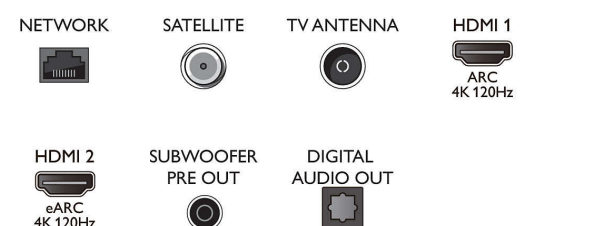

Podprta ločljivost zaslona

- Računalniški vhodi na priključku HDMI1/2: Podpira HDMI2.1, Do 4K, 120 Hz*, Podpira HDR, HDR10+/
HLG

- Računalniški vhodi na priključku HDMI3/4: Podpira HDMI2.0
- Video vhodi na priključku HDMI1/2: Podpira HDMI2.1, Do 4K, 120 Hz*, Podpira HDR, HDR10+/
HLG
- Video vhodi na priključku HDMI3/4: Podpira HDMI2.0

Sprejemnik/sprejem/prenos

- Digitalni televizor: DVB-T/T2/T2-HD/C/S/S2
- Predvajanje videa: PAL, SECAM

Connections

Side

Bottom

4K UHD z OS Android TV – zvok Bowers & Wilkins

Zvok Bowers & Wilkins Televizor s 4-stranskim Ambientlightom, Dvojni procesor slike P5 z AI, 139 cm (55") z OS Android TV