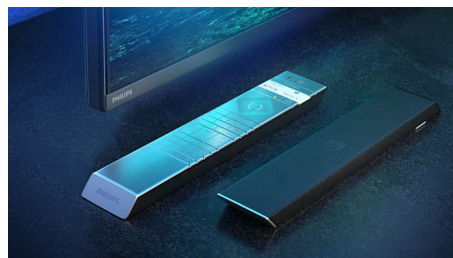

Dvojni slikovni procesor P5 z AI

Dvojni slikovni procesor z AI skrbi za prikaz slike, ki vam pričara občutek, kot da ste v središču dogajanja. Algoritem globokega učenja obdeluje sličice podobno kot človeški možgani. Ne glede na to, kaj gledate, so podrobnosti in

kontrasti videti resnični, barve so bogate in gibanje gladko.

Philipsov televizor OLED+ s podporo HDR

OLED+

The difference is real.

Philipsov televizor 4K UHD OLED+ je združljiv z vsemi sodobnimi formati HDR. Naj gre za serijo, ki je ne smete zamuditi, ali najnovjšo igro - vsak prizor je poln bogatih podrobnosti. Ko gledate filme ali igrate igre v zelo svetlem prostoru, televizor samodejno prilagodi sliko tako, da bo vedno videti čudovito.

Dolby Vision in Dolby Atmos.

Podpora vrhunskim avdio in video formatom Dolby pomeni, da bodo spremljane in igrane vsebine HDR videti in slišati božansko. Slika bo videti tako, kot si jo je zamislil režiser, prostorski zvok pa bo razločen in globok. Odlično za vse filme, serije in igre.

Vrhunski materiali.

Vrhunski materiali so posebna odlika tega televizorja OLED+. Mikro mrežica zvočnika je prekrita z akustično prepustno tkanino

55OLED936/12

Kvadrat, narejeno iz posebne mešanice volne. Ta omogoča, da se zvok pravilno in v neokrnjeni obliki reproducira v prostor. Osvetljen daljinski upravljalnik je obdan z mehkim, na odgovoren in prijazen način pridobljenim usnjem Muirhead.