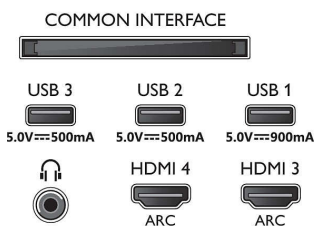

4K UHD z OS Android TV – zvok Bowers & Wilkins

Zvok Bowers & Wilkins Televizor s 4-stranskim Ambilightom, Dvojni procesor slike P5 z AI, 139 cm (55") z OS Android TV

55OLED936/12

Specifikacije

Ambilight

- Funkcije Ambilight: Vgrajena osvetlitev Ambilight+Hue, Ambilight Music, Način igre, Prilagoditev barvi stene, Način za salonsko vzdušje, AmbiSleep, Budilka ob sončnem vzhodu, AmbiWakeup
- Različica Ambilighta: 4-stranska

Slika/zaslon

- Razmerje stranic: 16 : 9
- Velikost diagonale zaslona (v palcih): 55 palec
- Velikost diagonale zaslona (cm): 139 cm

- Zaslon: OLED-televizor 4K Ultra HD
- Ločljivost zaslona: 3840 x 2160
- Slikovni procesor: Dvojni slikovni procesor P5 z AI
- Izboljšava slike: Izjemno visoka ločljivost, Širok barvni razpon 99 %, DCI/P3, Dolby Vision, HDR10+, Perfect Natural Motion, Način A.I. PQ, Podpora za CalMAN, Upravljanje barv ISF, Micro Dimming Perfect
- Velikost diagonale zaslona (v palcih): 55 palcev

Podprta ločljivost zaslona

- Računalniški vhodi na priključku HDMI1/2: Podpira HDMI2.1, Do 4K, 120 Hz*, Podpira HDR, HDR10+/
  HLG

- Računalniški vhodi na priključku HDMI3/4: Podpira HDMI2.0
- Video vhodi na priključku HDMI1/2: Podpira HDMI2.1, Do 4K, 120 Hz*, Podpira HDR, HDR10+/
  HLG
- Video vhodi na priključku HDMI3/4: Podpira HDMI2.0

Sprejemnik/sprejem/prenos

- Digitalni televizor: DVB-T/T2/T2-HD/C/S/S2
- Predvajanje videa: PAL, SECAM

Connections

Side