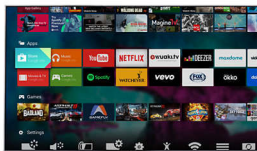

TV-vsebine

Trgovina Google Play in galerija aplikacij Philips nudita več kot običajen televizor: prinašata vam obsežno spletno zbirko filmov, TV-oddaj, glasbe, aplikacij in iger. V velik, 16 GB razširljiv

pomnilnik lahko shranite vso svojo priljubljeno vsebino in namestite še več aplikacij.