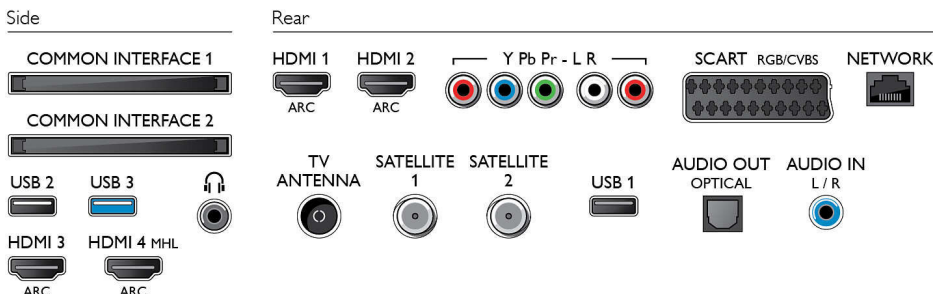

Connections

Datum izdaje 2023-07-31

Različica: 17.4.4

EAN: 87 18863 00624 5

© 2023 Koninklijke Philips N.V.
Vse pravice pridržane.

Specifikacije se lahko spremenijo brez predhodnega obvestila. Blagovne znamke so v lasti podjetja Koninklijke Philips N.V. ali drugih lastnikov.

www.philips.com

- Elektronski programski vodnik in dejanska vidljivost (do 8 dni) sta odvisna od države in operaterja.
- Razpoložljive aplikacije Android se razlikujejo glede na državo. Več podrobnosti si oglejte v lokalni trgovini Google Play.
- Poraba energije v kWh na leto za televizor, ki deluje 4 ure na dan 365 dni. Dejanska poraba energije je odvisna od uporabe televizorja.
- Televizor podpira sprejem DVB za nekodirane kanale. Določeni operaterji DVB mogoče niso podprti. Posodobljen seznam si lahko ogledate med pogostimi vprašanji na Philipsovi spletni strani za podporo. Nekateri operaterji zahtevajo modul za pogojni dostop in naročnino. Za več informacij se obrnite na operaterja.
- (Philips) združljivo samo z določenimi predvajalniki Philips.
- Za uporabo storitve Google Cast potrebujete aplikacije in naprave s podporo za Google Cast. Več podrobnosti si oglejte na straneh za Google Cast.
- Aplikacija Philips TV Remote in povezane funkcije se razlikujejo glede na model televizorja, državo, ponudnika storitve, model pametne naprave in OS. Več podrobnosti si oglejte na spletni strani: www.philips.com/TVRemoteapp.
- Funkcije aplikacije Smart TV se razlikujejo glede na model televizorja in državo. Več podrobnosti si oglejte na spletni strani: www.philips.com/smarttv.
- Snemanje na USB je na voljo samo za digitalne kanale, omejuje pa ga lahko zaščita proti kopiranju oddaj (CI+). Možne so omejitve glede na državo in kanal.