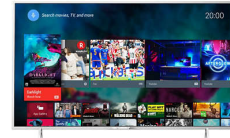

Osebno priporočilo

Philips Smart TV in Android vam nudita prilagojene priporočene vsebine, zato lahko enostavno izbirate vsebine, ki jih želite spremljati. Iščete določeno vsebino? Zmogljiva funkcija za iskanje vsebin (z Googlovimi storitvami) vam pomaga najti določene TV-oddaje, filme, igralce ter celo aplikacije in igre.

4K Ultra HD

Televizorji Ultra HD predvajajo sliko 4-krat višje ločljivosti kot običajni televizorji Full HD. Več kot 8 milijonov slikovnih pik in naša edinstvena tehnologija za višanje kakovosti na izjemno visoko ločljivost zagotavljajo boljšo sliko ne glede na izvirno vsebino. Uživate v izboljšani ostrini, izrazitejšem občutku globine, vrhunskem kontrastu, tekočem in naravnem gibanju ter brezhibnih podrobnostih.

Pixel Precise Ultra HD

S televizorjem 4K Ultra HD lahko uživate v vseh podrobnostih. Philipsova tehnologija Pixel Precise Ultra HD vhodno sliko pretvori v sliko izjemne visoke ločljivosti. Uživate v tekoči in ostri sliki izjemnega kontrasta. Slika ima globlje črne in izrazitejše bele odtenke, živahne barve in naravne kožne odtenke – vedno in iz vsakega vira.