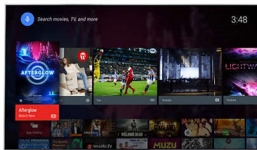

Štirijedrnik in Android

Procesor Philips Quad Core skupaj z močjo OS Android zagotavlja vznemirljivo izkušnjo igranja. OS Android v televizorju vam poleg tega omogoča izjemno hitro, intuitivno in zabavno krmarjenje, odpiranje aplikacij in predvajanje videov.