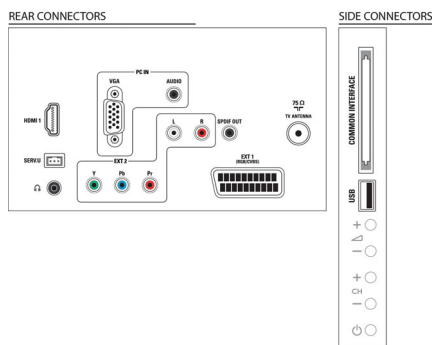

Zvok

- Izhodna moč (RMS): 6 W (2 x 3 W)
- Izboljšava zvoka: Samodejna izravnava glasnosti,

Clear Sound, Incredible Surround, Regulacija visokih in nizkih tonov

Povezljivost

- Število priključkov HDMI: 1
- Število komponentnih vhodov (YPbPr): 1
- EasyLink (HDMI-CEC): Preklop sistema v stanje pripravljenosti, Predvajanje z enim dotikom
- Število priključkov SCART (RGB/CVBS): 1
- Število priključkov USB: 1
- Ostali priključki: Antena IEC75, Digitalni avdio izhod (koaksialni), Računalniški vhod VGA + zvočni vhod L/D, Izhod za slušalke

Dodatna oprema

- Priložena dodatna oprema: Napajalni kabel, Daljinski upravljalnik, 2 bateriji AAA, Namizno stojalo, Uporabniški priročnik, vodnik za hiter začetek, Garancijski list

Dimenzije

- Širina izdelka: 648,5 mm
- Višina izdelka: 414,5 mm
- Globina izdelka: 79,1 mm
- Teža izdelka: 6,59 kg
- Širina izdelka (s stojalom): 648,5 mm
- Višina izdelka (s stojalom): 465,3 mm
- Globina izdelka (s stojalom): 176,7 mm
- Teža izdelka (s stojalom): 6,95 kg
- Širina škatle: 190 mm
- Višina škatle: 538 mm
- Globina škatle: 800 mm
- Teža vključno z embalažo: 7,4 kg
- Združljiv stenski nosilec: nastavljivo 200 x 100 mm