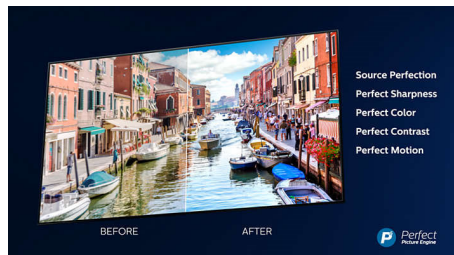

Tehnologija P5 Perfect Picture

Philipsova tehnologija P5 Perfect Picture zagotavlja sliko, ki je tako briljantna kot vaša priljubljena vsebina. Podrobnosti so opazno poglobljene. Barve so živahne, kožni odtenki imajo naravni videz. Kontrast je tako oster, da boste čutili vsako podrobnost. Gibanje pa je tako tekoče, da nikoli ne boste izgubili pogleda z žoge, ne glede na hitrost igre.