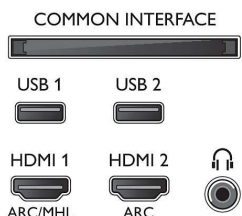

Povezljivost

- Število priključkov HDMI: 4
- Značilnosti tehnologije HDMI: 4K, Zvočni povratni kanal (ARC)
- Število komponentnih vhodov (YPbPr): 1
- EasyLink (HDMI-CEC): Prenos ukazov z daljnjskega upravljalnika, Nadzor zvoka sistema, Preklop sistema v stanje pripravljenosti, Predvajanje z enim dotikom
- Število priključkov USB: 2
- Brezžična povezava: Dvopasovni, Vgrajen Wi-Fi 802.11ac 2 x 2
- Ostali priključki: Standardni vmesnik plus (CI+), Digitalni avdio izhod (optični), Antena IEC75, Satelitski priključek, Ethernet-LAN RJ-45, Zvočni vhod L/D, Izhod za slušalke
- HDCP 2.2: Da za vse HDMI

Connections

Side

Bottom

Datum izdaje 2023-07-31

Različica: 10.0.1

EAN: 87 18863 01521 6

© 2023 Koninklijke Philips N.V.
Vse pravice pridržane.

Specifikacije se lahko spremenijo brez predhodnega obvestila. Blagovne znamke so v lasti podjetja Koninklijke Philips N.V. ali drugih lastnikov.