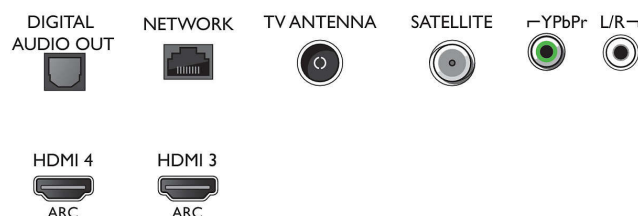

Barva in površina

- Sprednja stran televizorja: Kovinsko srebrna

Dimenzije

- Širina izdelka: 1455,1 mm
- Višina izdelka: 865,4 mm
- Globina izdelka: 50,3 mm
- Teža izdelka: 29,7 kg
- Širina izdelka (s stojalom): 1455,1 mm
- Višina izdelka (s stojalom): 918,0 mm
- Globina izdelka (s stojalom): 304,6 mm
- Teža izdelka (s stojalom): 33,5 kg
- Širina škatle: 1600 mm
- Višina škatle: 1025 mm
- Globina škatle: 185 mm
- Teža vključno z embalažo: 42,8 kg
- Združljiv s stenskim nosilcem: 400 x 300 mm
- Širina televizijskega stojala: 568,2 mm

Connections

Side

Bottom

Datum izdaje 2023-07-31

Različica: 10.0.1

EAN: 87 18863 01521 6

© 2023 Koninklijke Philips N.V.
Vse pravice pridržane.

Specifikacije se lahko spremenijo brez predhodnega obvestila. Blagovne znamke so v lasti podjetja Koninklijke Philips N.V. ali drugih lastnikov.