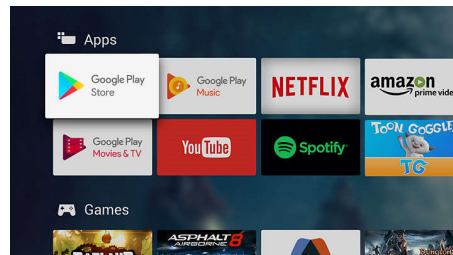

TV-vsebine

Trgovina Google Play in galerija aplikacij Philips nudita več kot običajen televizor. V spletu vam je na voljo brezkončen nabor filmov, televizijskih vsebin, glasbe, aplikacij in iger. Še več navdušenosti.