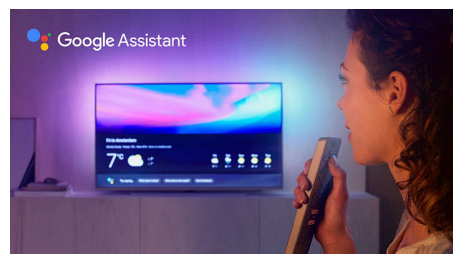

Vgrajen Pomočnik Google

Televizor Philips Android TV upravljajte z glasom. Želite igrati igre, gledati Netflix ali poiskati vsebino in aplikacije v Trgovini Google Play? Povejte to svojemu televizorju. Z ukazi lahko upravljate vse pametne domače naprave, ki so združljive s Pomočnikom Google, kot je zatemnitev luči ali nastavitvev termostata za filmski večer. Ne da bi vstali s kavča.

Zvočniški modul z močjo 45 W

Naprej obrnjen zvočniški modul z močjo 45 W

Tehnologija Triple Ring

Izboljšana Philipsova tehnologija Triple Ring omogoča še več gibanja zvočnikov v globokotonicih. Več gibanja pa pomeni tudi več moči. Tako boste tudi pri Philipsovih televizorjih s tanko zasnovano uživali v veliko bolj mogočnem zvoku.