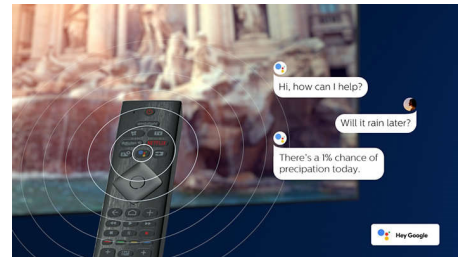

Vgrajen Pomočnik Google

Televizor Philips Android TV upravljajte z glasom. Želite igrati igre, gledati Netflix ali poiskati vsebino in aplikacije v Trgovini Google Play? Povejte to svojemu televizorju. Z ukazi lahko upravljate vse pametne domače naprave, ki so združljive s Pomočnikom Google, kot je zatemnitev luči ali nastavitvev termostata za filmski večer. Ne da bi vstali s kavča.