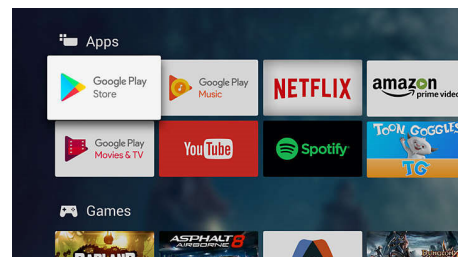

TV-vsebine

Trgovina Google Play in galerija aplikacij Philips nudita več kot običajen televizor. V spletu vam je na voljo brezkončen nabor filmov, televizijskih vsebin, glasbe, aplikacij in iger. Še več navdušenosti.

16 GB razširljivega pomnilnika

S 16 GB razširljivega pomnilnika imate veliko prostora za shranjevanje najljubše vsebine in nameščanje dodatnih aplikacij.

DTS HD Premium Sound

DTS HD Premium Suite zagotavlja vrhunsko zvočno obdelavo za kakovostnejši zvok iz zvočnikov. Uživali boste v čistosti izvirne vsebine in pristnem zvoku, globokih nizkih tonih in kristalno jasnih dialogih brez nihanja, rezanja in popačenja.