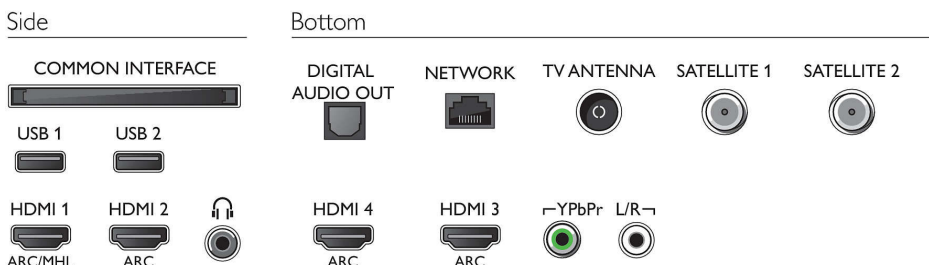

Connections

Datum izdaje 2023-07-31

Različica: 14.1.1

EAN: 87 18863 01529 2

© 2023 Koninklijke Philips N.V.
Vse pravice pridržane.

Specifikacije se lahko spremenijo brez predhodnega obvestila. Blagovne znamke so v lasti podjetja Koninklijke Philips N.V. ali drugih lastnikov.

www.philips.com

- Elektronski programski vodnik in dejanska vidljivost (do 8 dni) sta odvisna od države in operaterja.
- Razpoložljive aplikacije Android se razlikujejo glede na državo. Več podrobnosti si oglejte v lokalni trgovini Google Play.
- Poraba energije v kWh na leto za televizor, ki deluje 4 ure na dan 365 dni. Dejanska poraba energije je odvisna od uporabe televizorja.
- Televizor podpira sprejem DVB za nekodirane kanale. Določeni operaterji DVB mogoče niso podprti. Posodobljen seznam si lahko ogledate med pogostimi vprašanji na Philipsovi spletni strani za podporo. Nekateri operaterji zahtevajo modul za pogojni dostop in naročnino. Za več informacij se obrnite na operaterja.
- Aplikacija Philips TV Remote in povezane funkcije se razlikujejo glede na model televizorja, državo, ponudnika storitev, model pametne naprave in OS. Več podrobnosti si oglejte na spletni strani: www.philips.com/TVRemoteapp.
- Funkcije aplikacije Smart TV se razlikujejo glede na model televizorja in državo. Več podrobnosti si oglejte na spletni strani: www.philips.com/smarttv.
- Snemanje na USB je na voljo samo za digitalne kanale, omejuje pa ga lahko zaščita proti kopiranju oddaj (CI+). Možne so omejitve glede na državo in kanal.
- Ta televizor vsebuje svinec samo v določenih delih ali komponentah, kjer uporaba druge snovi ni mogoča v skladu z obstoječimi izjemami direktive RoHS.
- Delovanje je odvisno od vgrajenih aplikacij ChromeCast in pametnih naprav. Za več informacij obiščite spletno stran o vgrajenih izdelkih ChromeCast.
- Vgrajen Pomočnik Google bo na voljo v posodobitvi programske opreme za televizorje Android letnika 2018.
- Televizor podpira predvajanje HDR10+ samo prek virov OTT in USB.