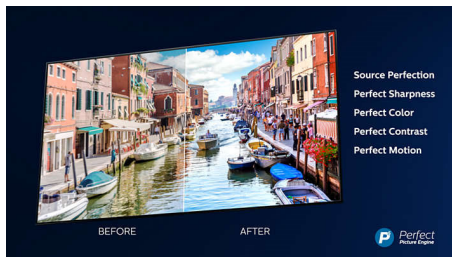

Tehnologija P5 Perfect Picture

Philipsova tehnologija P5 Perfect Picture zagotavlja sliko, ki je tako briljantna kot vaša priljubljena vsebina. Podrobnosti so opazno poglobljene. Barve so živahne, kožni odtenki imajo naravni videz. Kontrast je tako oster, da boste čutili vsako podrobnost. Gibanje pa je tako tekoče, da nikoli ne boste izgubili pogleda z žoge, ne glede na hitrost igre.