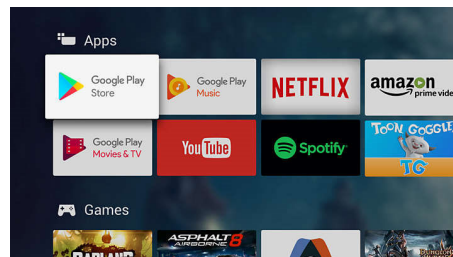

TV-vsebine

Trgovina Google Play in galerija aplikacij Philips nudita več kot običajen televizor. V spletu vam je na voljo brezkončen nabor filmov, televizijskih vsebin, glasbe, aplikacij in iger. Še več navdušenosti.