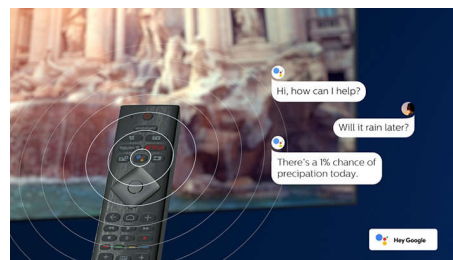

Vgrajen Pomočnik Google

Televizor Philips Android TV upravljate z glasom. Želite igrati igre, gledati Netflix ali poiskati vsebino in aplikacije v Trgovini Google Play? Povejte to svojemu televizorju. Z ukazi lahko upravljate vse pametne domače naprave, ki so združljive s Pomočnikom Google, kot je zatemnitev luči ali nastavitvev termostata za filmski večer. Ne da bi vstali s kavča.