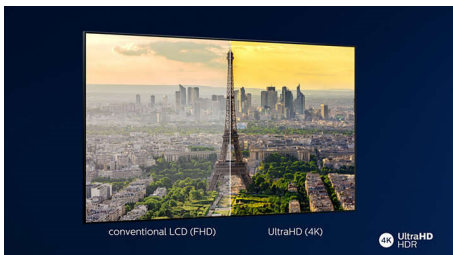

Elegantna plošča

Eleganten okvir in kovinsko stojalo.

4K Ultra HD

Televizor Ultra HD predvaja sliko štirikrat višje ločljivosti kot običajni televizor Full HD in osvetli zaslon z več kot 8 milijoni slikovnih pik in našo edinstveno tehnologijo za višanje kakovosti na izjemno visoko ločljivost. Zagotavlja boljšo sliko ne glede na izvorno vsebino, da lahko uživate v ostrejši sliki z izjemno globino, kontrastom, naravnim gibanjem in živahnimi podrobnostmi.