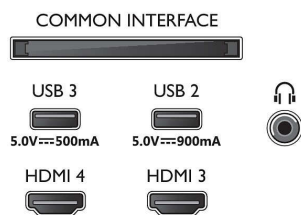

Televizor 4K Ambilight

164 cm (65") Ambilight TV Procesor P5 Perfect Picture z umetno inteligenco, Zvok Dolby Atmos, Google TV™

Specifikacije

Ambilight

- Funkcije Ambilight: Prilagoditev barvi stene, Način za salonsko vzdušje, Način igre, Ambilight Music, AmbiWakeUp, AmbiSleep, Združljivo z brezžičnimi domačimi zvočniki Philips, Animacija Ambilighta ob zagonu televizorja
- Različica Ambilighta: 3-stranska

Slika/zaslon

- Velikost diagonale zaslona (cm): 164 cm
- Zaslon: OLED-televizor 4K Ultra HD

- Ločljivost zaslona: 3840 x 2160
- Izvorna hitrost osveževanja: 120 Hz
- Slikovni procesor: Procesor P5 Perfect Picture z umetno inteligenco
- Izboljšava slike: Širok barvni razpon 97 %, DCI/P3, Perfect Natural Motion, Micro Dimming Perfect, Dolby Vision, Način A.I. PQ, Podpora za CalMAN, HDR10+ Adaptive, Filmmaker Mode, HLG (Hybrid Log Gamma)
- Velikost diagonale zaslona (v palcih): 65 palcev

65OLED718/12

Vhodna ločljivost zaslona

- Ločljivost – hitrost osveževanja: 576p – 50 Hz, 640 x 480 – 60 Hz, 720p – 50 Hz, 60 Hz, 1920 x 1080p – 24 Hz, 25 Hz, 30 Hz, 50 Hz, 60 Hz, 100 Hz, 120 Hz., 2560 x 1440 – 60 Hz, 120 Hz, 3840 x 2160p – 24 Hz, 25 Hz, 30 Hz, 50 Hz, , 60 Hz, 100 Hz, 120 Hz.

Sprejemnik/sprejem/prenos

- Digitalni televizor: DVB-T/T2/T2-HD/C/S/S2
- Programski TV-vodnik*: 8-dnevni elektronski

Connections

Side