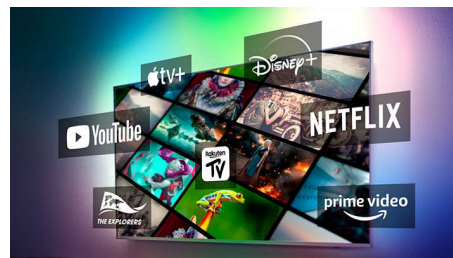

Dolby Vision in Dolby Atmos

Vaši priljubljeni filmi, oddaje in igre bodo s tehnologijama Dolby Vision in Dolby Atmos

65OLED718/12

videti in slišati osupljivo. Glejte sliko na način, kot si je to zamislil režiser, brez tveganja, da bi bila le-ta pretemna. Vse zvoke boste slišali popolnoma razločno. Uživate v zvočnih učinkih, kot da bi bili v središču dogajanja.

Google TV™

Kaj bi želeli gledati? Google TV združuje filme, oddaje in še več iz različnih vaših aplikacij in naročnin ter jih organizira za vas. Prejemali boste predloge glede na to, kaj vam je všeč, poleg tega lahko, kadar ste na poti, v telefonu z aplikacijo Google TV upravljate seznam vsebin za ogled.