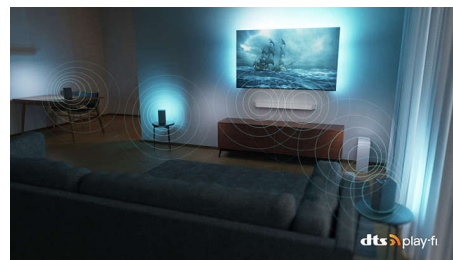

DTS Play-Fi

Uživajte v odličnem, čistem zvoku televizorja takoj, ko ga začnete uporabljati. Philipsove brezžične domače sisteme s tehnologijo DTS Play-Fi boste v svojem domu v le nekaj sekundah povezali z združljivimi soundbari in brezžičnimi zvočniki. Ustvarite sistem domačega kina s predvajanjem prostorskega zvoka, pri katerem prevzame televizor vlogo centralnega zvočnika.