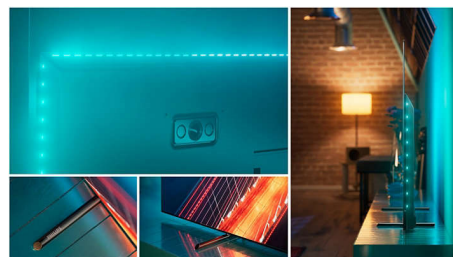

Vrhunska zasnova

Zaslon skoraj brez roba se zdi, kot da lebdi na ozkih satiniranih kromiranih nogicah, ki dajejo temu televizorju pridih prave elegance. Naša embalaža je izdelana iz recikliranega kartona s potrdilom FSC. Vsa priložena gradiva so natisnjena na recikliranem papirju.