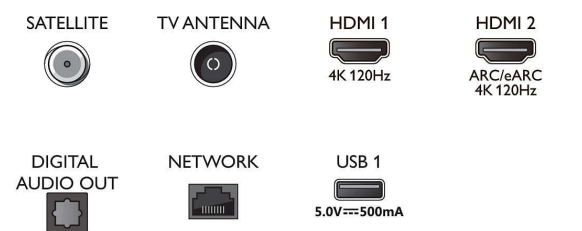

Sprejemnik/sprejem/prenos

- Digitalni televizor: DVB-T/T2/T2-HD/C/S/S2
- Programski TV-vodnik*: 8-dnevni elektronski

Connections

Side

Bottom

Televizor 4K Ambilight

164 cm (65") Ambilight TV Procesor P5 Perfect Picture z umetno inteligenco, Zvok Dolby Atmos, Google TV™

Specifikacije

- vodnik po programih
- Indikator jakosti signala
- Teletekst: 1000-stranski Hypertext
- Podpora za HEVC

Android TV

- OS: Google TV™
- Prednameščene aplikacije: Google Play Movies*, Iskanje Google, YouTube, Netflix, Apple TV, Amazon Prime Video, Disney+, Aplikacija Fitness, YouTube Music, Ambilight Aurora
- Velikost pomnilnika (Flash): 16 GB*
- Igranje v oblaku: Geforce Now