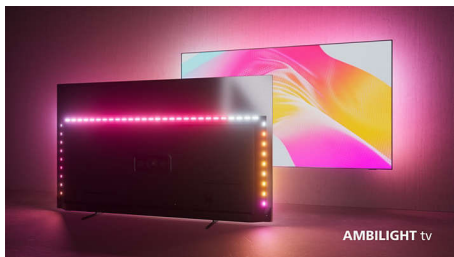

Philips OLED
Televizor 4K Ambilight

164 cm (65") Ambilight TV

Procesor P5 Perfect Picture z
umetno inteligenco
Zvok Dolby Atmos
Google TV™

65OLED718

Karkoli gledate ali igrate.

Televizor 4K Ambilight

Naš cenovno najugodnejši OLED-televizor vas ponese bližje vašim najljubšim vsebinam. Realistična slika, zvok Dolby Atmos in svetlobni sij Ambiligha ustvarjajo kinematografsko doživetje vsake oddaje, filme in videoigre. In to v vaši dnevni sobi.

PHILIPS

Televizor 4K Ambilight
164 cm (65") Ambilight TV Procesor P5 Perfect Picture z umetno inteligenco, Zvok Dolby Atmos, Google TV™

Značilnosti

Ambilight TV

Televizorji Ambilight so edini, ki z LED-sijalkami nameščenimi za zaslonom ustvarjajo očarljivo barvito projekcijo, ki se sklada z vsebino, prikazano na zaslonu. To spremeni vse: televizor je videti večji, navdušenje nad priljubljenimi oddajami, filmi in videoigrama bo nepopisno.