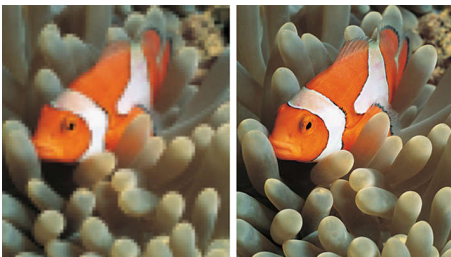

Pixel Plus 2 HD

Med Pixel Plus 2 HD får du alltid maximal skärpa, naturliga detaljer, större bilddjup, levande färger och naturliga, rörliga bilder från vanliga TV-apparater, HD-signaler och

multimedia. Varje bildpunkt i den inkommande bilden förbättras för att matcha de övriga bildpunkterna och ge en mer realistisk bild. Artefakter i komprimerad multimedia identifieras och reduceras så att bilden blir kristallklar och knivskarp. Tack vare digital brusreducering blir bilden jämn och knivskarp.

Dynamisk kontrastförbättring

Du vill ha den LCD-TV som ger bäst kontrast och de mest levande bilderna även från breda synfältsvinklar. Philips dynamiska kontrastförbättring utnyttjar videobehandling och en unik tonande bakgrundsbelysningsteknik. Det ger rika svarta färger med mer detaljer. Den tonande bakgrundsbelysningen ökar kontrasten med upp till 5 gånger*, och ökar samtidig synfältsvinkeln. Den levererar en ljusstark, levande bild med hög kontrast och klara färger, (* mellan 2 och 5 gånger, beroende på skärmens typ och bildens innehåll).