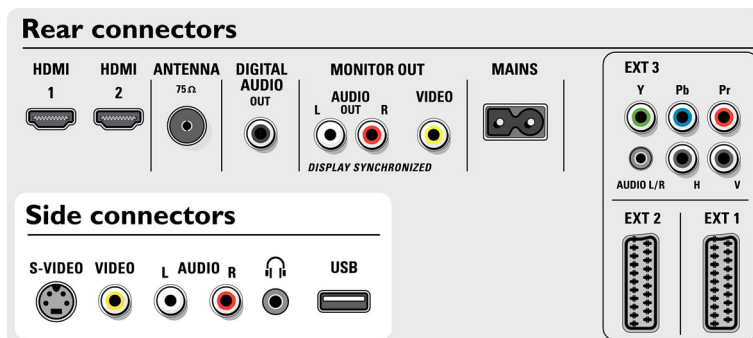

Ljud

- Uteffekt (RMS): 2 x 8 W
- Ljudsystem: Virtual Dolby Digital
- Ljudförbättring: DSP (digital signalbearbetning), Dynamisk basförbättring, Grafisk equalizer

Högtalare

- Inbyggda högtalare: 4
- Högtalartyper: Integrerade woofers med wOOx, Dome tweeter

Anslutningar

- Främre anslutningar/sidoanslutningar: Audio L+R-ingång, CVBS-ingång, Hörlur ut, S-videoingång, USB
- Ext 1-SCART: Ljud v/h, CVBS-ingång/utgång, RGB
- Ext 2 SCART: Ljud v/h, CVBS-ingång/utgång, RGB, S-videoingång
- Andra anslutningar: Analog ljudutgång vänster/höger, S/PDIF-ingång (koaxial), S/PDIF-utgång (koaxial)
- Ext 3: YPbPr
- Ext 4: HDMI
- Ext 5: HDMI

Effekt

- Nätström: AC 220-240 V +/- 10%
- Omgivningstemperatur: 5 °C till 40 °C
- Strömförbrukning: 128 W
- Strömförbrukning i standby-läge: 0,9

Tillbehör

- Tillbehör som medföljer: Bordsställning, koaxialkabel för antenn

- Extra tillbehör: Golvstativ

Mått

- Bredd: 875 mm
- Höjd: 870 mm
- Djup: 107 mm
- Produktvikt: 22 kg
- Höjd (med stativ): 662 mm
- Djup (med stativ): 230 mm
- Lådbredd: 935 mm
- Lådhöjd: 902 mm
- Låddjup: 234 mm
- Vikt inkl. förpackning: 35 kg

Publiceringsdatum
2023-07-31

Version: 6.0.11

EAN: 87 12581 30746 2

© 2023 Koninklijke Philips N.V.
Med ensamrätt.

Specifikationerna kan ändras utan föregående meddelande. Alla varumärken tillhör Koninklijke Philips N.V. eller sina respektive ägare.

www.philips.com