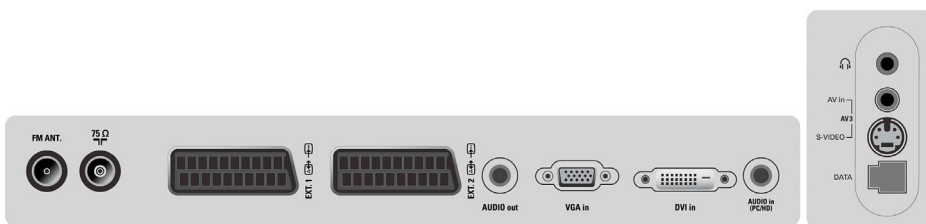

PC-ingång

Med PC-ingången kan du ansluta din TV till en dator och använda TV:n som en datorskärm.

Publiceringsdatum
2023-07-31

Version: 9.0.9

EAN: 87 10895 80583 4

© 2023 Koninklijke Philips N.V.
Med ensamrätt.

Specifikationerna kan ändras utan föregående meddelande. Alla varumärken tillhör Koninklijke Philips N.V. eller sina respektive ägare.

www.philips.com