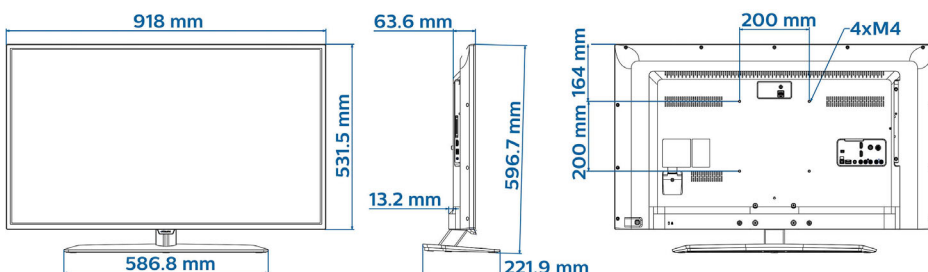

## Slika/zaslon

- Razmerje stranic: 16 : 9
- Velikost diagonale zaslona (v palcih): 40 palec
- Velikost diagonale zaslona (cm): 102 cm
- Zaslon: LED Full HD
- Ločljivost zaslona: 1920 x 1080p
- Svetlost: 280 cd/m<sup>2</sup>
- Izboljšava slike: Pixel Plus HD, 200Hz Perfect Motion Rate
- Kot gledanja: 176° (vodoravno)/176° (navpično)

## Dimenzije

- Širina izdelka: 918 mm
- Višina izdelka: 532 mm
- Globina izdelka: 64/77 mm
- Teža izdelka: 7,6 kg
- Širina izdelka (s stojalom): 918 mm
- Višina izdelka (s stojalom): 597 mm
- Globina izdelka (s stojalom): 222 mm
- Teža izdelka (s stojalom): 9,5 kg
- Združljiv s stenskim nosilcem: M4, 200 x 200 mm