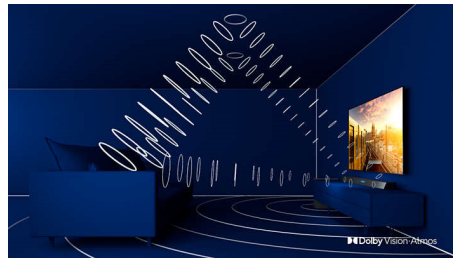

Dolby Vision in Dolby Atmos.

Podpora vrhunskim avdio in video formatom Dolby pomeni, da bodo spremljane in igrane vsebine HDR videti in slišati božansko. Slika bo videti tako, kot si jo je zamislil režiser, prostorski zvok pa bo razločen in globok. Odlično za vse filme, serije in igre.