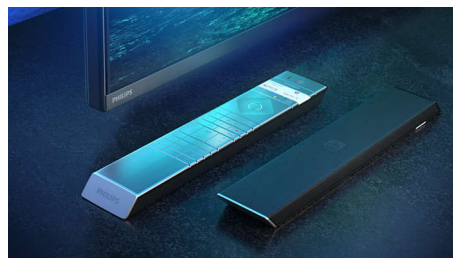

Dvojni slikovni procesor P5 z AI

Dvojni slikovni procesor z AI skrbi za prikaz slike, ki vam pričara občutek, kot da ste v središču dogajanja. Algoritem globokega učenja obdeluje sličice podobno kot človeški možgani. Ne glede na to, kaj gledate, so podrobnosti in

kontrasti videti resnični, barve so bogate in gibanje gladko.

Philipsov televizor OLED+ s podporo HDR

OLED+

The difference is real.

Philipsov televizor 4K UHD OLED+ je združljiv z vsemi sodobnimi formati HDR. Naj gre za serijo, ki je ne smete zamuditi, ali najnovjšo igro - vsak prizor je poln bogatih podrobnosti. Ko gledate filme ali igrate igre v zelo svetlem prostoru, televizor samodejno prilagodi sliko tako, da bo vedno videti čudovito.

Dolby Vision in Dolby Atmos.

Podpora vrhunskim avdio in video formatom Dolby pomeni, da bodo spremljane in igrane vsebine HDR videti in slišati božansko. Slika bo videti tako, kot si jo je zamislil režiser, prostorski zvok pa bo razločen in globok. Odlično za vse filme, serije in igre.

Vrhunski materiali.

Vrhunski materiali so posebna odlika tega televizorja OLED+. Mikro mrežica zvočnika je prekrita z akustično prepustno tkanino

65OLED936/12

Kvadrat, narejeno iz posebne mešanice volne. Ta omogoča, da se zvok pravilno in v neokrnjeni obliki reproducira v prostor. Osvetljen daljinski upravljalnik je obdan z mehkim, na odgovoren in prijazen način pridobljenim usnjem Muirhead.