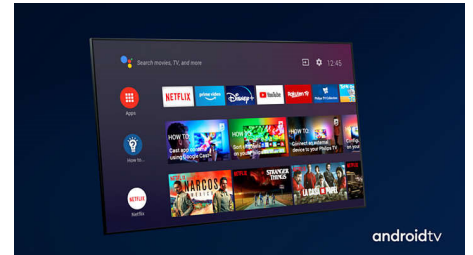

Preprosto pameten. Android TV.

Philipsov televizor z OS Android TV zagotovi zeleno vsebino, kadar koli jo želite. Osnovni zaslon lahko prilagodite tako, da bodo na njem prikazane najbolj priljubljene aplikacije, zato bo pretakanje filmov in oddaj enostavnejše. Gledanje nadaljujte od tam, kjer ste ostali.