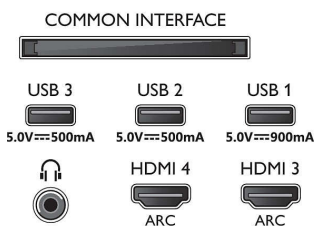

4K UHD z OS Android TV – zvok Bowers & Wilkins

Zvok Bowers & Wilkins Televizor s 4-stranskim Ambilightom, Dvojni procesor slike P5 z AI, 164 cm (65") z OS Android TV

Specifikacije

Ambilight

- Funkcije Ambilight: Vgrajena osvetlitev Ambilight+Hue, Ambilight Music, Način igre, Prilagoditev barvi stene, Način za salonsko vzdušje, AmbiSleep, Budilka ob sončnem vzhodu, AmbiWakeup
- Različica Ambilighta: 4-stranska

Slika/zaslon

- Razmerje stranic: 16 : 9
- Velikost diagonale zaslona (v palcih): 65 palec
- Velikost diagonale zaslona (cm): 164 cm

- Zaslon: OLED-televizor 4K Ultra HD
- Ločljivost zaslona: 3840 x 2160
- Slikovni procesor: Dvojni slikovni procesor P5 z AI
- Izboljšava slike: Izjemno visoka ločljivost, Širok barvni razpon 99 %, DCI/P3, Dolby Vision, HDR10+, Perfect Natural Motion, Način A.I. PQ, Podpora za CalMAN, Upravljanje barv ISF, Micro Dimming Perfect
- Velikost diagonale zaslona (v palcih): 65 palcev

Podprta ločljivost zaslona

- Računalniški vhodi na priključku HDMI1/2: Podpira HDMI2.1, Do 4K, 120 Hz*, Podpira HDR, HDR10+/
  HLG

65OLED936/12

- Računalniški vhodi na priključku HDMI3/4: Podpira HDMI2.0
- Video vhodi na priključku HDMI1/2: Podpira HDMI2.1, Do 4K, 120 Hz*, Podpira HDR, HDR10+/
  HLG
- Video vhodi na priključku HDMI3/4: Podpira HDMI2.0

Sprejemnik/sprejem/prenos

- Digitalni televizor: DVB-T/T2/T2-HD/C/S/S2
- Predvajanje videa: PAL, SECAM

Connections

Side