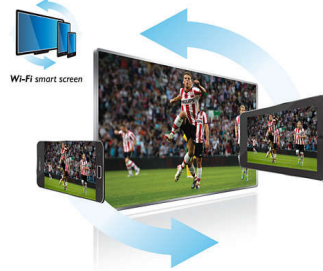

Wi-Fi Smart Screen

S funkcijo Wi-Fi Smart Screen* niste več omejeni na naslonjač, saj digitalne TV-vsebine lahko gledate kjerkoli v svojem domu. Iz spleta prenesite Philipsovo aplikacijo MyRemote, program s televizorja prestavite na iPad in nadaljujete z gledanjem. Ne veliki zaslon lahko tudi prenašate fotografije, videoposnetke in skladbe iz pametnih naprav. To je resnična svoboda gledanja.