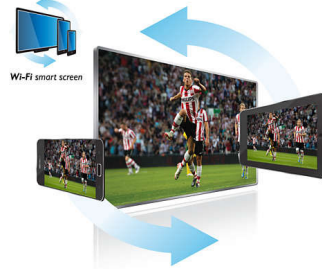

Wi-Fi Smart Screen

S funkcijo Wi-Fi Smart Screen* niste več omejeni na naslonjač, saj digitalne TV-vsebine lahko gledate kjerkoli v svojem domu. Iz spleta prenesite Philipsovo aplikacijo MyRemote, program s televizorja prestavite na iPad in nadaljujete z gledanjem. Ne veliki zaslon lahko tudi prenašate fotografije, videoposnetke in skladbe iz pametnih naprav. To je resnična svoboda gledanja.