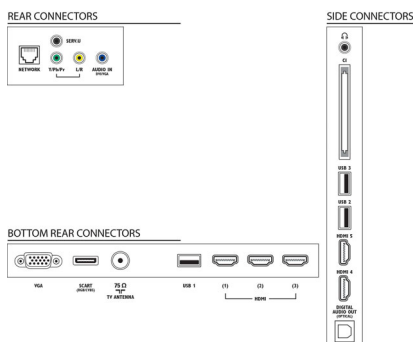

Napajanje

- Omrežno napajanje: 220–240 V AC, 50/60 Hz
- Temperatura okolja: 5 °C do 35 °C
- Poraba energije v stanju pripravljenosti: $0,15$

W

- Razred na energetski oznaki: A+
- Moč na energetski oznaki EU: 54 W
- Funkcije varčevanja z energijo: Časovnik za samodejni izklop, Način Eco, Svetlobni senzor, Izklop slike (za radio)
- Poraba energije v izklopljenem stanju: $0,01$
- Letna poraba energije: 75 kWh

Dodatna oprema

- Priložena dodatna oprema: Napajalni kabel, Daljinski upravljalnik, Namizno vrtljivo stojalo, vodnik za hiter začetek, Brošura s pravnimi in varnostnimi informacijami, Napajalnik, Adapter za komponentni kabel, Hitri vodnik Smart TV, Garancijski list, 4 pasivna 3D-očala, 3 baterije AAA
- Izbirna dodatna oprema: 3D-očala PTA416, 3D-očala PTA426, Komplet 3D-očal PTA436 za igre

Dimenzije

- Širina izdelka: 958 mm
- Višina izdelka: 584,77 mm
- Globina izdelka: 29,4 mm
- Teža izdelka: 12,9 kg
- Širina izdelka (s stojalom): 958 mm
- Višina izdelka (s stojalom): 627,28 mm
- Globina izdelka (s stojalom): 234 mm
- Teža izdelka (s stojalom): 15,15 kg
- Širina škatle: 1042 mm
- Višina škatle: 710 mm
- Globina škatle: 130 mm
- Združljiv stenski nosilec: 400 x 400 mm

Datum izdaje 2023-07-31

Različica: 5.0.6

EAN: 87 12581 63001 0

© 2023 Koninklijke Philips N.V.

Vse pravice pridržane.

Specifikacije se lahko spremenijo brez predhodnega obvestila. Blagovne znamke so v lasti podjetja Koninklijke Philips N.V. ali drugih lastnikov.

www.philips.com

* Net TV: Obiščite www.philips.com/smarttv za ponudbo storitev v svoji državi.

* Snemanje na USB samo za digitalne kanale, ki jih vključuje elektronski programski vodnik televizorja (možne so omejitve glede na državo in kanal), snemanje lahko omejuje zaščita proti kopiranju oddaj (CI+). Vzpostavljena mora biti internetna povezava.

* Wi-Fi Smart Screen bo na voljo s posodobitvijo programske opreme jeseni 2012

* DivX Certified® za predvajanje videoposnetkov DivX® ločljivosti do HD 1080p, vključno z vrhunskimi vsebinami.

* Kamera Skype je naprodaj posebej

* Starši morajo biti pozorni na otroke, ko gledajo 3D-vsebine, in zagotoviti, da ne občutijo težav, ki so navedene zgoraj. Gledanje 3D-vsebin ni priporočljivo za otroke do 6. leta starosti, ker se njihov vid še ni povsem razvil.

* Televizor podpira sprejem DVB za nekodirane kanale. Določeni operaterji DVB mogoče niso podprti. Posodobljen seznam si lahko ogledate med pogostimi vprašanji na Philipsovi spletni strani za podporo. Nekateri operaterji zahtevajo modul za pogojni dostop in naročnino. Za več informacij se obrnite na operaterja.

* Poraba energije v kWh na leto za televizor, ki deluje 4 ure na dan 365 dni. Dejanska poraba energije je odvisna od uporabe televizorja.

* 8-dnevni elektronski programski vodnik (EPG); storitev ni na voljo v vseh državah