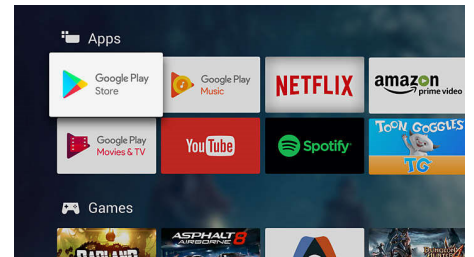

TV-vsebine

Trgovina Google Play in galerija aplikacij Philips nudita več kot običajen televizor. V spletu vam je na voljo brezkončen nabor filmov, televizijskih vsebin, glasbe, aplikacij in iger. Še več navdušenosti.