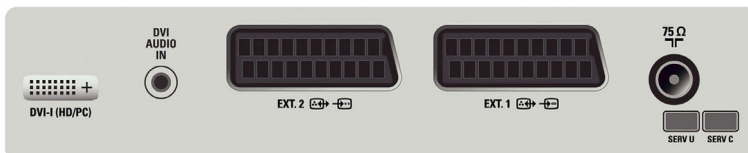

- Text-TV: 10 sidor Smarttext
- VESA-montering: 200 x 100 mm
- Bild-i-bild: PIG (Picture In Graphics), Tvåsidig Text-TV
- Text-TV: Programinformationslinje

Ljud

- Equalizer: 5-bands
- Uteffekt (RMS): 2 x 15 W
- Ljudsystem: Virtual Dolby-surroundljud, Stereo
- Ljudförbättring: Dynamisk basförbättring

Högtalare

- Inbyggda högtalare: 2

Anslutningar

- Antal SCART-kablar: 2
- AV 3: DVI-I med HDCP, Miniuttag 3,5 mm för ljudingång
- Främre anslutningar/sidoanslutningar: CVBS-ingång, Hörlur ut, S-videoingång, Audio L+R-ingång
- Ext 1-SCART: Ljud v/h, CVBS-ingång/utgång, RGB
- Ext 2 SCART: Ljud v/h, CVBS-ingång/utgång, S-videoingång
- Andra anslutningar: Antenn IEC75

Effekt

- Omgivningstemperatur: 5 °C till 40 °C
- Strömförbrukning: 120 W Normal Operation W
- Strömförbrukning i standby-läge: 1 W <

Tillbehör

- Tillbehör som medföljer: Nätkabel, Snabbstartguide, Registreringskort, Fjärrkontroll, Bruksanvisning, Batterier för fjärrkontrollen, Bordsställning, DVI-I- till YPbPr-kabel

Mått

- Bredd: 924 mm
- Höjd: 511 mm
- Djup: 118 mm
- Produktvikt: 18,2 kg
- Lådbredd: 1000 mm
- Lådhöjd: 690 mm
- Låddjup: 240 mm
- Vikt inkl. förpackning: 22 kg
- Bredd (med sockel): 924 mm
- Höjd (med sockel): 550 mm
- Djup (med sockel): 222 mm

Publiceringsdatum
2023-07-31

Version: 7.0.12

EAN: 87 10895 89259 9

© 2023 Koninklijke Philips N.V.
Med ensamrätt.

Specifikationerna kan ändras utan föregående meddelande. Alla varumärken tillhör Koninklijke Philips N.V. eller sina respektive ägare.

www.philips.com