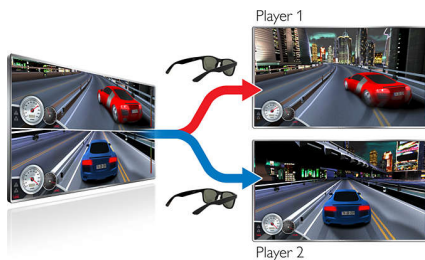

Značilnosti

Lahka za dolgotrajno udobje

Očala Easy 3D ne vsebujejo elektronike in baterij. So lahka in udobna za dolgotrajno udobje.

Nastavljivi nosni nastavek

Nosne blazinice teh 3D-očal so nastavljive, zato se prilagajajo na vsak nos. Udobje je zagotovljeno tudi, če pod njimi nosite očala z dioptrijo.

Optimalno pokritje leče

Široka leča in prilagojena zasnova sta primerni za večino obrazov, tudi za osebe, ki že nosijo očala. Očala Easy 3D lahko z dodatno zanko na zgornjem robu okvirja pritrdite na svoja osebna očala.

Iz celotnega zaslona na običajen pogled

Z 2 stiskoma gumba lahko enostavno s celotnega zaslona preklopite na običajni pogled, da spremenite nastavitve igre ali druge možnosti.

Igra na celotnem zaslonu

Pri 2D-igrah za dva igralca vsak igralec svojo igro ponavadi vidi na polovici zaslona. Philips je funkcionalnost 3D-televizorjev nadgradil tako, da lahko igralci sedaj hkrati uživajo ob igranju iger za dva igralca na celotnem zaslonu. Nadenite si 3D-očala in igrajte svojo igro na celotnem zaslonu. Dva igralca lahko torej istočasno igrata na istem televizorju na celotnem zaslonu in se tako popolnoma prepustita zabavi.

Jasna slika brez utripanja

Tehnologija FPR (Film Pattern Retarder), napredna 3D-polarizacijska tehnologija, ki je popolnoma vgrajena v TV-zaslon, funkcije za celozaslonsko igranje z dvema igralcema, ostre slike in manj odsevov zagotavljajo neverjetne užitke ob igranju iger.

Specifikacije

Dodatna oprema

Priložena dodatna oprema: 2 x vrečka s čistilno krpicco, vodnik za hiter začetek

Sorodni izdelki

Združljivo z: vsemi pasivnimi 3D-televizorji Philips

Dimenzije

Teža izdelka: 0,17 kg

Širina škatle: 145 mm

Višina škatle: 265 mm

Globina škatle: 50 mm