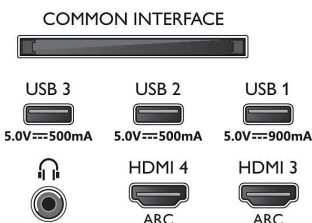

Zasnova

- Barve televizorja: Okvir s kovinskim robom
- Zasnova stojala: Satinirana kromirana zvočna rešitev
- Daljinski upravljalnik: z usnjem Muirhead

Dimenzije

- Širina izdelka: 1444,3 mm
- Višina izdelka: 830,5 mm
- Globina izdelka: 47,3 mm
- Teža izdelka: 32,3 kg
- Širina izdelka (s stojalom): 1444,3 mm
- Višina izdelka (s stojalom): 929,0 mm
- Globina izdelka (s stojalom): 267,5 mm
- Teža izdelka (s stojalom): 40,4 kg
- Širina škatle: 1660,0 mm
- Višina škatle: 1081,0 mm
- Globina škatle: 170,0 mm
- Teža vključno z embalažo: 43,2 kg
- Širina stojala: 1082,4 mm
- Višina stojala: 90,3 mm
- Globina stojala: 267,5 mm
- Združljiv s stenskim nosilec: 300 x 300 mm
- Globina izdelka (nameščena na steno): 155,4 mm
- Višina izdelka (nameščena na steno): 993,0 mm
- Širina izdelka (nameščena na steno): 1444,3 mm

Connections

Side

Bottom

Datum izdaje 2023-07-31

Različica: 8.1.1

EAN: 87 18863 03467 5

© 2023 Koninklijke Philips N.V.
Vse pravice pridržane.

Specifikacije se lahko spremenijo brez predhodnega obvestila. Blagovne znamke so v lasti podjetja Koninklijke Philips N.V. ali drugih lastnikov.