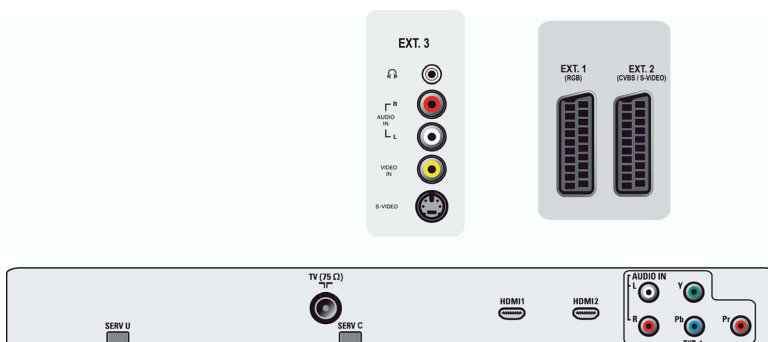

- Förstora film till 16:9, Zooma underrubrik, Superzoom, Widescreen
- Fjärrkontroll: TV
- Typ av fjärrkontroll: RC2023601/01
- Text-TV: 1000 sidor hypertext
- VESA-montering: 200 x 100 mm
- Bild-i-bild: Text Dual Screen
- Text-TV: 4 favoritsidor, Programinformationslinje

Ljud

- Equalizer: 7-bands
- Uteffekt (RMS): 2 x 10 W
- Ljudsystem: Nicam-stereo, Stereo
- Ljudförbättring: Automatisk volymjustering, Incredible Surround, Dynamisk basförbättring

Högtalare

- Inbyggda högtalare: 2

Anslutningar

- Antal SCART-kablar: 2
- Ext 1-SCART: Ljud v/h, CVBS-ingång/utgång, RGB
- Ext 2 SCART: Ljud v/h, CVBS-ingång/utgång, S-videoingång
- Andra anslutningar: Hörlur ut
- Ext 3: S-videoingång, CVBS-ingång, Audio L+R-ingång
- Ext 4: YPbPr, Audio L+R-ingång
- Ext 5: HDMI
- Ext 6: HDMI

Effekt

- Nätnätström: 220-240 V, 50/60 Hz
- Omgivningstemperatur: 5 °C till 40 °C
- Strömförbrukning: 120 W
- Strömförbrukning i standby-läge: ≤ 1 W

Tillbehör

- Tillbehör som medföljer: Bordsställning, Nätkabel, Snabbstartguide, Bruksanvisning, Registreringskort, Garanticertifikat, Fjärrkontroll, Batterier för fjärrkontrollen
- Extra tillbehör: Golvstativ

Mått

- Bredd: 682 mm
- Höjd: 473 mm
- Djup: 114 mm
- Produktvikt: 12 kg

Publiceringsdatum
2023-07-31

Version: 5.0.11

EAN: 87 12581 30321 1

© 2023 Koninklijke Philips N.V.
Med ensamrätt.

Specifikationerna kan ändras utan föregående meddelande. Alla varumärken tillhör Koninklijke Philips N.V. eller sina respektive ägare.

www.philips.com