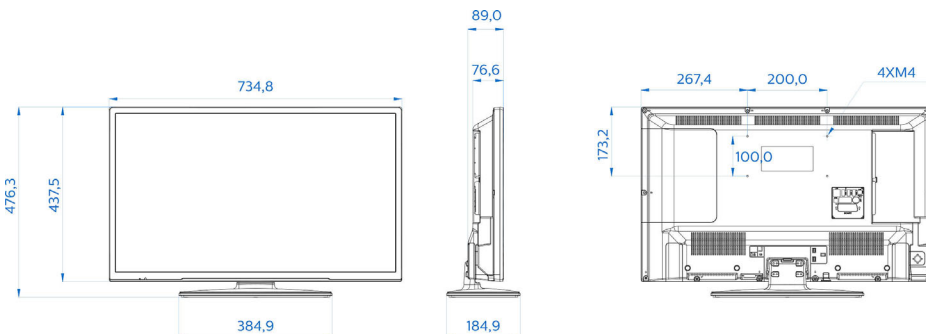

- MKV, Formati: H.264/MPEG4 AVC, MPEG1, MPEG2, MPEG4, HEVC, TS
- Podprti glasbeni formati: MP3, AAC, WAV, WMA (2 do 9.2)
- Podprti formati podnapisov: SRT, SSA SUB, ASS, SMI, TXT
- Podprti slikovni formati: BMP, JPG, PNG
- Podprta ločljivost na USB-ju: do 1920 x 1080p pri 30 Hz
- Večpredstavnostne povezave: USB

Zvok

- Izhodna moč zvoka: 12 (2 x 6) W
- Zvočniki: 2.0, Navzdol usmerjeni
- Zvočne funkcije: Izenačevalnik, Balance, AVL, Incredible Surround, Dynamic Bass

Napajanje

- Omrežno napajanje: AC 220–240 V; 50–60 Hz
- Temperatura okolja: 5 °C do 45 °C
- Poraba energije v stanju pripravljenosti: $0,3\text{ W}$
- Razred na energetske oznaki: A+
- Moč na energetske oznaki EU: 31 W
- Funkcije varčevanja z energijo: Način Eco
- Letna poraba energije: 45 kWh

Dodatna oprema

- Priloženo: Daljinski upravljalnik 22AV1407A/12, 2 bateriji AAA, Namizno stojalo, Garancijski list, Brošura s pravnimi in varnostnimi informacijami
- Izbirno: Nastavitev RC 22AV9573A

Stranski priključki

- Skupna vmesniška reža: CI+ 1.3
- Izhod za slušalke: Mini vtič
- USB1: USB 2.0
- AV vhod: CVBS + L/D (čič)

Zadnji priključki

- Scart: CVBS, RGB, SVHS
- Antena: IEC-75
- HDMI1: HDMI 1.4, ARC
- Digitalni avdio izhod: Koaksialni (SPDIF)
- Vhod VGA: 15-pinski D-sub
- HDMI2: HDMI 1.4

Izboljšave povezljivosti

- EasyLink (HDMI CEC): Predvajanje z enim dotikom, Stanje pripravljenosti sistema

Datum izdaje 2023-07-31

Različica: 1.0.1

EAN: 87 18863 00936 9

© 2023 Koninklijke Philips N.V.
Vse pravice pridržane.

Specifikacije se lahko spremenijo brez predhodnega obvestila. Blagovne znamke so v lasti podjetja Koninklijke Philips N.V. ali drugih lastnikov.

www.philips.com

Zasnova

- Barva: Črna

Dimenzije

- Širina izdelka: 735 mm
- Višina izdelka: 438 mm
- Globina izdelka: 77/89 mm
- Teža izdelka: 5,1 kg
- Širina izdelka (s stojalom): 735 mm
- Višina izdelka (s stojalom): 476 mm
- Globina izdelka (s stojalom): 185 mm
- Teža izdelka (s stojalom): 5,6 kg
- Združljiv s stenskim nosilcem: M4, 200 x 100 mm

* Razpoložljivost funkcij je odvisna od možnosti, izbranih z integratorjem.

* Tipična poraba energije v stanju delovanja, izmerjena skladno s standardom IEC62087 Ed 2. Dejanska poraba energije je odvisna od načina uporabe televizorja.

* Ta televizor vsebuje svinec samo v določenih delih ali komponentah, kjer uporaba druge snovi ni mogoča v skladu z obstoječimi izjemami direktive RoHS.