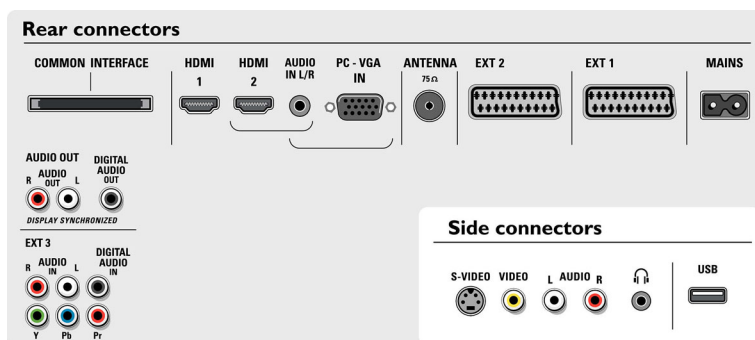

Ljud

- Uteffekt (RMS): 2x15 W
- Ljudsystem: Virtual Dolby Digital
- Ljudförbättring: DSP (digital signalbearbetning), Dynamisk basförbättring, Grafisk equalizer

Högtalare

- Inbyggda högtalare: 4
- Högtalartyper: Integrerade woofers med wOOx, Dome tweeter

Anslutningar

- Främre anslutningar/sidoanslutningar: Audio L+R-ingång, CVBS-ingång, Hörlur ut, S-videoingång, USB
- Ext 1-SCART: Ljud v/h, CVBS-ingång/utgång, RGB, Y/C
- Ext 2 SCART: Ljud v/h, CVBS-ingång/utgång, RGB, Y/C
- Andra anslutningar: Analog ljudutgång vänster/höger, PC-ingång VGA + ljudingång v/h, S/PDIF-ingång (koaxial), S/PDIF-utgång (koaxial), Common Interface
- Ext 3: YPbPr
- Ext 4: HDMI

- Ext 5: HDMI
- Ext 6: VGA PC-ingång, Audio L+R-ingång

Effekt

- Nätsström: AC 220-240 V +/- 10%
- Omgivningstemperatur: 5 °C till 40 °C
- Strömförbrukning: 163 W
- Strömförbrukning i standby-läge: < 0,8 W

Tillbehör

- Tillbehör som medföljer: Vridbart bordsstativ, koaxialkabel för antenn
- Extra tillbehör: Golvstativ

Mått

- Bredd: 869 mm
- Höjd: 625 mm
- Djup: 114 mm
- Produktvikt: 20,4 kg
- Höjd (med stativ): 685 mm
- Djup (med stativ): 230 mm
- Låddjup: 1052 mm
- Lådhöjd: 878 mm
- Låddjup: 263 mm
- Vikt inkl. förpackning: 32 kg
- Kompatibel med väggfäste: 600 x 200 mm

Publiceringsdatum
2023-07-31

Version: 5.0.16

EAN: 87 10895 92047 6

© 2023 Koninklijke Philips N.V.
Med ensamrätt.

Specifikationerna kan ändras utan föregående meddelande. Alla varumärken tillhör Koninklijke Philips N.V. eller sina respektive ägare.

www.philips.com