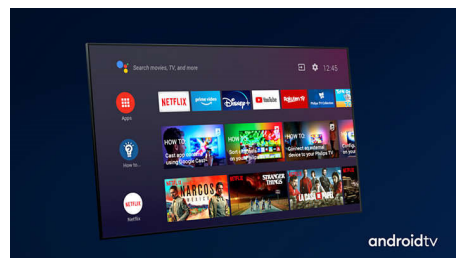

Preprosto pameten. Android TV.

Philipsov televizor z OS Android TV zagotovi zeleno vsebino, kadar koli jo želite. Osnovni zaslon lahko prilagodite tako, da bodo na njem prikazane najbolj priljubljene aplikacije, zato bo pretakanje filmov in oddaj enostavnejše. Gledanje nadaljujte od tam, kjer ste ostali.