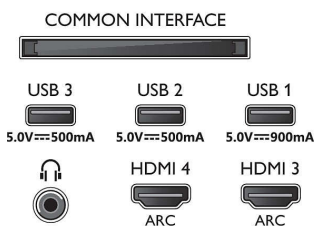

Zvok Bowers & Wilkins Televizor s 4-stranskim Ambilightom, Dvojni procesor slike P5 z AI, 121 cm (48") z OS Android TV

48OLED936/12

Specifikacije

Ambilight

- Funkcije Ambilight: Vgrajena osvetlitev Ambilight+Hue, Ambilight Music, Prilagoditev barvi stene, Način za salonsko vzdušje, AmbiSleep, Budilka ob sončnem vzhodu, AmbiWakeup, Način igre
- Različica Ambilighta: 4-stranska

Slika/zaslon

- Razmerje stranic: 16 : 9
- Velikost diagonale zaslona (v palcih): 48 palec
- Velikost diagonale zaslona (cm): 121 cm
- Zaslona: OLED-televizor 4K Ultra HD

- Ločljivost zaslona: 3840 x 2160
- Slikovni procesor: Dvojni slikovni procesor P5 z AI
- Izboljšava slike: Izjemno visoka ločljivost, Širok barvni razpon 99 %, DCI/P3, Dolby Vision, HDR10+, Perfect Natural Motion, Način A.I. PQ, Podpora za CalMAN, Upravljanje barv ISF, Micro Dimming Perfect
- Velikost diagonale zaslona (v palcih): 48 palcev

Podprta ločljivost zaslona

- Računalniški vhodi na priključku HDMI1/2: Podpira HDMI2.1, Do 4K, 120 Hz*, Podpira HDR, HDR10+/HLG

- Računalniški vhodi na priključku HDMI3/4: Podpira HDMI2.0
- Video vhodi na priključku HDMI1/2: Podpira HDMI2.1, Do 4K, 120 Hz*, Podpira HDR, HDR10+/HLG
- Video vhodi na priključku HDMI3/4: Podpira HDMI2.0

Sprejemnik/sprejem/prenos

- Digitalni televizor: DVB-T/T2/T2-HD/C/S/S2
- Predvajanje videa: PAL, SECAM
- Podpora za MPEG: MPEG2, MPEG4

Connections

Side