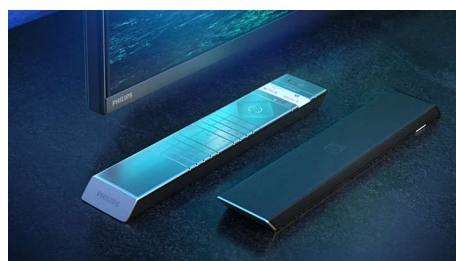

# OLED+

The difference is real.

Philipsov televizor 4K UHD OLED+ je združljiv z vsemi sodobnimi formati HDR. Naj gre za serijo, ki je ne smete zamuditi, ali najnovjšo igro - vsak prizor je poln bogatih podrobnosti. Ko gledate filme ali igrate igre v zelo svetlem prostoru, televizor samodejno prilagodi sliko tako, da bo vedno videti čudovito.

### Vrhunski materiali.

Vrhunski materiali so posebna odlika tega televizorja OLED+. Mikro mrežica zvočnika je prekrita z akustično prepustno tkanino

48OLED936/12

Kvadrat, narejeno iz posebne mešanice volne. Ta omogoča, da se zvok pravilno in v neokrnjeni obliki reproducira v prostor. Osvetljen daljinski upravljalnik je obdan z mehkim, na odgovoren in prijazen način pridobljenim usnjem Muirhead.