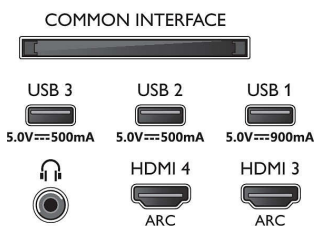

4K UHD z OS Android TV – zvok Bowers & Wilkins

Zvok Bowers & Wilkins Televizor s 3-stranskim Ambilightom, P5 z umetno inteligenco, 139 cm (55") z OS Android TV

Specifikacije

Ambilight

- Funkcije Ambilight: Vgrajena osvetlitev Ambilight+Hue, Ambilight Music, Način igre, Prilagoditev barvi stene, Način za salonsko vzdušje, AmbiSleep, AmbiWakeup, Ambilight Aurora, Animacija Ambilighta ob zagonu televizorja, Brezžični domači zvočniki Philips
- Različica Ambilighta: 3-stranski naslednje generacije

Slika/zaslon

- Velikost diagonale zaslona (cm): 139 cm

- Zaslon: OLED-televizor 4K Ultra HD
- Ločljivost zaslona: 3840 x 2160
- Izvorna hitrost osveževanja: 120 Hz
- Slikovni procesor: P5 z umetno inteligenco
- Izboljšava slike: Širok barvni razpon 99 %, DCI/P3, Dolby Vision, Perfect Natural Motion, Način A.I. PQ, Podpora za CalMAN, Micro Dimming Perfect, Filmmaker Mode, HDR10+ Adaptive, Način IMAX Enhanced
- Velikost diagonale zaslona (v palcih): 55 palcev

Vhodna ločljivost zaslona

- Ločljivost – hitrost osveževanja: 576p – 50 Hz, 640 x 480 – 60 Hz, 720p – 50 Hz, 60 Hz, 1920 x 1080p – 24 Hz, 25 Hz, 30 Hz, 50 Hz, , 60 Hz, 100 Hz, 120 Hz., 2560 x 1440 – 60 Hz, 120 Hz, 3840 x 2160p – 24 Hz, 25 Hz, 30 Hz, 50 Hz, ,60 Hz, 100 Hz, 120 Hz.

Sprejemnik/sprejem/prenos

- Digitalni televizor: DVB-T/T2/T2-HD/C/S/S2
- Programski TV-vodnik*: 8-dnevni elektronski vodnik po programih

Connections

Side