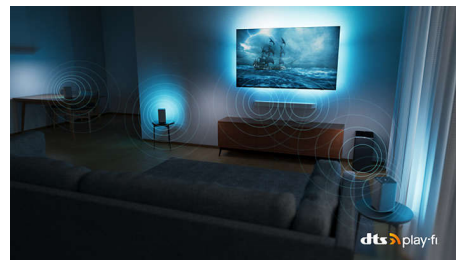

Združljiv z DTS Play-Fi

Philipsov brezžični domači sistem, podprt s tehnologijo DTS Play-Fi, boste v svojem domu v le nekaj sekundah povezali z združljivimi brezžičnimi zvočniki. Medtem ko pripravljate prigrizek, lahko filmom prisluhnete kar v kuhinji. Glasbo predvajajte v katerem koli prostoru. Še naprej spremljajte komentiranje pomembne tekme, četudi morate v drug prostor.

Sound by
Bowers & Wilkins

OLED+

P AI Intelligent
Picture Engine

IMAX
ENHANCED

Dolby
VISION-ATMOS

dts play-fi

nvidia
G-SYNC