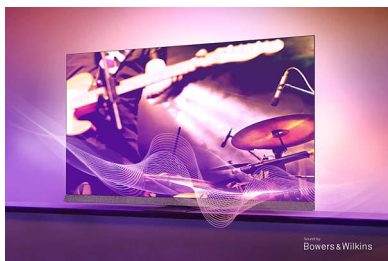

Zvok Bowers & Wilkins

Potopite se v filme, oddaje – in glasbo. Čudovito oblikovana bazna enota z zvočniki proizvajalca Bowers & Wilkins odlikujejo naprej usmerjene akustične enote, ki med predvajanjem zvoka z akustiko zapolnijo ves prostor. Centralni zvočnik poskrbi za neverjetno razločljiv dialog, nazaj usmerjeni nizkotonec pa glasbi zagotavlja popolno globino in mogočen bas.