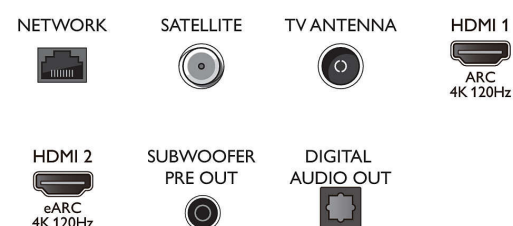

Sprejemnik/sprejem/prenos

- Digitalni televizor: DVB-T/T2/T2-HD/C/S/S2
- Programski TV-vodnik*: 8-dnevni elektronski vodnik po programih

Connections

Side

Bottom

4K UHD z OS Android TV – zvok Bowers & Wilkins