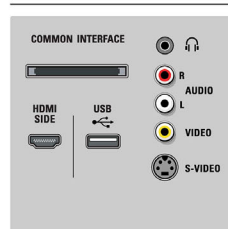

Side

Datum izdaje 2023-07-31

Različica: 9.6.8

EAN: 87 12581 48787 4

© 2023 Koninklijke Philips N.V.
Vse pravice pridržane.

Specifikacije se lahko spremenijo brez predhodnega obvestila. Blagovne znamke so v lasti podjetja Koninklijke Philips N.V. ali drugih lastnikov.

www.philips.com

* LCD-zaslon 200 Hz Clear prikazuje 200 prizorov na sekundo tako, da združi napredno 100 Hz tehnologijo in premično notranjo osvetlitev s 50 % obratovalnim ciklom.
* 8-dnevni elektronski programski vodnik (EPG); storitev ni na voljo v vseh državah
* DVB-T, podprto samo v izbranih državah
* DVB-C samo v izbranih državah in za izbrane operaterje. Večina najnovjših informacij je na tipski ploščici televizorja.
* Razpoložljive storitve Net TV so odvisne od države in pogojev uporabe.
* Zahtevan je dodatni Philipsov modul DVB-S (št. dela PFS0001; na voljo samo v Nemčiji, Avstriji in Šviciji)