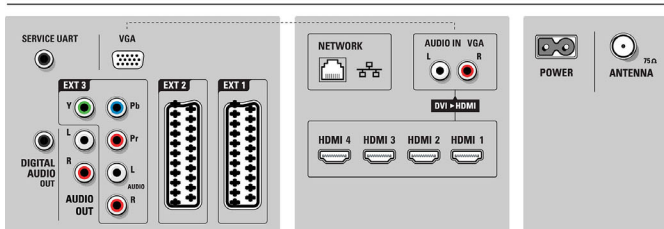

Napajanje

- Omrežno napajanje: AC 220 - 240 V +/- 10 %
- Temperatura okolja: 5 °C do 35 °C
- Poraba energije v stanju pripravljenosti: $0,15\text{ W}$
- Poraba energije (tipično): 104 W

Dotatna oprema

- Priložena dodatna oprema: Namizno vrtljivo stojalo, antenski kabel RF, Napajalni kabel, vodnik za hiter začetek, Garancijsko potrdilo, Daljinski upravljalnik, Baterije za daljinski upravljalnik, Brošura s pravnimi in varnostnimi informacijami, Brošura storitve Net TV
- Izbirna dodatna oprema: Stenski nosilec s pametnim izravnavanjem SQM6175, Modul DVB-S PFS0001*

Dimenzije

- Širina izdelka: 1123 mm
- Višina izdelka: 701 mm
- Globina izdelka: 89 mm
- Teža izdelka: 25,4 kg
- Višina izdelka (s stojalom): 767 mm
- Globina izdelka (s stojalom): 280 mm
- Teža izdelka (s stojalom): 29 kg
- Širina škatle: 1231 mm
- Višina škatle: 1040 mm
- Globina škatle: 338 mm
- Širina stojala: 500 mm
- Združljiv s stenskim nosilcem: 400 x 400 mm

Rear connectors

Side

Datum izdaje 2023-07-31

Različica: 9.6.8

EAN: 87 12581 48787 4

© 2023 Koninklijke Philips N.V.
Vse pravice pridržane.

Specifikacije se lahko spremenijo brez predhodnega obvestila. Blagovne znamke so v lasti podjetja Koninklijke Philips N.V. ali drugih lastnikov.

www.philips.com

* LCD-zaslon 200 Hz Clear prikazuje 200 prizorov na sekundo tako, da združi napredno 100 Hz tehnologijo in premično notranjo osvetlitev s 50 % obratovalnim ciklom.
* 8-dnevni elektronski programski vodnik (EPG); storitev ni na voljo v vseh državah
* DVB-T, podprto samo v izbranih državah
* DVB-C samo v izbranih državah in za izbrane operaterje. Večina najnovjših informacij je na tipski ploščici televizorja.
* Razpoložljive storitve Net TV so odvisne od države in pogojev uporabe.
* Zahtevan je dodatni Philipsov modul DVB-S (št. dela PFS0001; na voljo samo v Nemčiji, Avstriji in Šviciji)