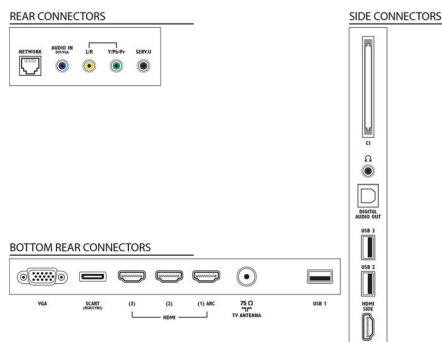

Napajanje

- Omrežno napajanje: 220–240 V AC, 50/60 Hz
- Temperatura okolja: 5 °C do 40 °C
- Poraba energije v stanju pripravljenosti: $\leq 0,15\text{ W}$
- Razred na energetski oznaki: A+
- Moč na energetski oznaki EU: 55 W
- Funkcije varčevanja z energijo: Časovnik za samodejni izklop, Način Eco, Svetlobni senzor, Izklop slike (za radio)
- Letna poraba energije: 76 kWh

Dodatna oprema

- Priložena dodatna oprema: Napajalni kabel, Daljinski upravljalnik, 2 bateriji AAA, Namizno vrtljivo stojalo, vodnik za hiter začetek, Brošura s pravnimi in varnostnimi informacijami, Napajalni, Adapter za komponentni kabel, Hitri vodnik Smart TV, Garancijski list
- Izbirna dodatna oprema: 3D-očala PTA517, 3D-očala PTA516, 3D-očala PTA507, Stenski nosilec Philips SQM 6325, Stenski nosilec Philips SQM 6375, Stenski nosilec Philips SQM 6415

Dimenzije

- Širina izdelka: 1064,6 mm
- Višina izdelka: 635,0 mm
- Globina izdelka: 35,3 mm
- Teža izdelka: 16,4 kg
- Širina izdelka (s stojalom): 1064,6 mm
- Višina izdelka (s stojalom): 677,3 mm
- Globina izdelka (s stojalom): 260,0 mm
- Teža izdelka (s stojalom): 19,9 kg
- Širina škatle: 1290 mm
- Višina škatle: 764 mm
- Globina škatle: 158 mm
- Združljiv stenski nosilec: 400 x 400 mm
- Teža vključno z embalažo: 25,1 kg

Datum izdaje 2023-07-31

Različica: 5.0.12

EAN: 87 12581 64405 5

© 2023 Koninklijke Philips N.V.
Vse pravice pridržane.

Specifikacije se lahko spremenijo brez predhodnega obvestila. Blagovne znamke so v lasti podjetja Koninklijke Philips N.V. ali drugih lastnikov.

www.philips.com

- Net TV: Obiščite www.philips.com/smartytv za ponudbo storitev v svoji državi.
- Snemanje na USB samo za digitalne kanale, ki jih vključuje elektronski programski vodnik televizorja (možne so omejitve glede na državo in kanal), snemanje lahko omejuje zaščita proti kopiranju oddaj (CI+). Vzpostavljena mora biti internetna povezava.
- DivX Certified® za predvajanje videoposnetkov DivX® ločljivosti do HD 1080p, vključno z vrhunskimi vsebinami.
- Starši morajo biti pozorni na otroke, ko gledajo 3D-vsebine, in zagotoviti, da ne občutijo težav, ki so navedene zgoraj. Gledanje 3D-vsebin ni priporočljivo za otroke do 6. leta starosti, ker se njihov vid še ni povsem razvil.
- Televizor podpira sprejem DVB za nekodirane kanale. Določeni operaterji DVB mogoče niso podprti. Posodobljen seznam si lahko ogledate med pogostimi vprašanji na Philipsovi spletni strani za podporo. Nekateri operaterji zahtevajo modul za pogojni dostop in naročnino. Za več informacij se obrnite na operaterja.
- Poraba energije v kWh na leto za televizor, ki deluje 4 ure na dan 365 dni. Dejanska poraba energije je odvisna od uporabe televizorja.
- 8-dnevni elektronski programski vodnik (EPG); storitev ni na voljo v vseh državah