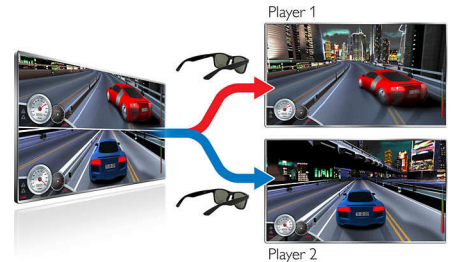

Celozaslonsko igranje iger z dvema igralcema

S Philipsovimi 3D-očali lahko dva igralca prek celotnega zaslona televizorja uživata v vrhunskem igranju. Pri igranju 2D-iger za dva igralca običajno vsak igralec vidi svojo igro le na polovici zaslona. S pomočjo 3D-tehnologije zdaj lahko oba igralca s pritiskom na gumb 2D-igre začeta igrati na celém zaslonu.

Pixel Plus HD

Tehnologija Pixel Plus HD nudi edinstveno kombinacijo vrhunske ostrine, naravnih podrobnosti, živih barv in tekočega naravnega gibanja. Šum in motnje v vseh virih, od večpredstavnosti in televizije standardne ločljivosti do visoko stisnjene vsebine visoke ločljivosti, se zaznajo in odpravijo, zato je slika čista in izjemno ostra.