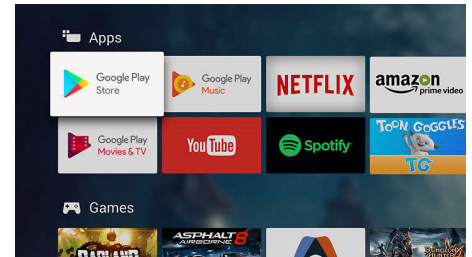

TV-vsebine

Trgovina Google Play in galerija aplikacij Philips nudita več kot običajen televizor. V spletu vam je na voljo brezkončen nabor filmov, televizijskih vsebin, glasbe, aplikacij in iger. Še več navdušenosti.