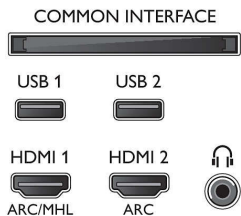

49PUS8503/12

- Vsebnost svinca: Da*
- Vsebnost živega srebra: 0 mg

Dodatna oprema

- Priložena dodatna oprema: Daljinski upravljalnik, 2 bateriji AA, Napajalni kabel, Mini vtič za kabel L/R, Mini vtič za kabel YPbPr, vodnik za hiter začetek, Brošura s pravnimi in varnostnimi informacijami, Namizno stojalo

Barva in površina

- Sprednja stran televizorja: Kovinsko srebrna

Dimenzije

- Širina izdelka: 1098,4 mm
- Višina izdelka: 664,9 mm
- Globina izdelka: 48,3 mm
- Teža izdelka: 17,2 kg
- Širina izdelka (s stojalom): 1098,4 mm
- Višina izdelka (s stojalom): 711,1 mm
- Globina izdelka (s stojalom): 251,6 mm
- Teža izdelka (s stojalom): 19,6 kg
- Širina škatle: 1205 mm
- Višina škatle: 810 mm
- Globina škatle: 150 mm
- Teža vključno z embalažo: 23,5 kg
- Združljiv s stenskim nosilcem: 200 x 200 mm
- Širina televizijskega stojala: 517,7 mm

Connections

Side

Bottom

Datum izdaje 2023-07-31

Različica: 11.0.1

EAN: 87 18863 01523 0

© 2023 Koninklijke Philips N.V.
Vse pravice pridržane.

Specifikacije se lahko spremenijo brez predhodnega obvestila. Blagovne znamke so v lasti podjetja Koninklijke Philips N.V. ali drugih lastnikov.