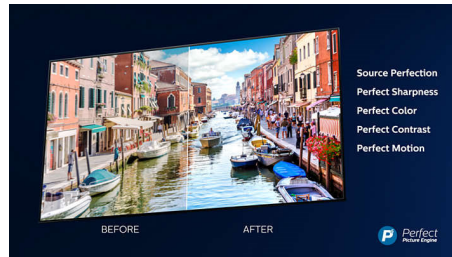

Tehnologija P5 Perfect Picture

Philipsova tehnologija P5 Perfect Picture zagotavlja sliko, ki je tako briljantna kot vaša priljubljena vsebina. Podrobnosti so opazno poglobljene. Barve so živahne, kožni odtenki imajo naravni videz. Kontrast je tako oster, da boste čutili vsako podrobnost. Gibanje pa je tako tekoče, da nikoli ne boste izgubili pogleda z žoge, ne glede na hitrost igre.