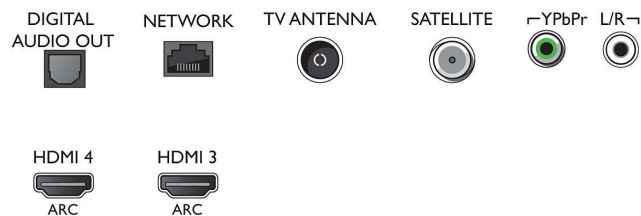

Povezljivost

- Število priključkov HDMI: 4
- Značilnosti tehnologije HDMI: 4K, Zvočni povratni kanal (ARC)
- Število komponentnih vhodov (YPbPr): 1
- EasyLink (HDMI-CEC): Prenos ukazov z daljinskega upravljalnika, Nadzor zvoka sistema, Preklop sistema v stanje pripravljenosti, Predvajanje z enim dotikom
- Število priključkov USB: 2
- Brezžična povezava: Dvopasovni, Vgrajen Wi-Fi 802.11ac 2 x 2
- Ostali priključki: Standardni vmesnik plus (CI+), Digitalni avdio izhod (optični), Antena IEC75, Satelitski priključek, Ethernet-LAN RJ-45, Zvočni vhod L/D, Izhod za slušalke
- HDCP 2.2: Da, na HDMI1, Da, na HDMI2

49PUS8503/12

- Vsebnost svinca: Da*
- Vsebnost živega srebra: 0 mg

Dodatna oprema

- Priložena dodatna oprema: Daljinski upravljalnik, 2 bateriji AA, Napajalni kabel, Mini vtič za kabel L/R, Mini vtič za kabel YPbPr, vodnik za hiter začetek, Brošura s pravnimi in varnostnimi informacijami, Namizno stojalo

Barva in površina

- Sprednja stran televizorja: Kovinsko srebrna

Dimenzije

- Širina izdelka: 1098,4 mm
- Višina izdelka: 664,9 mm
- Globina izdelka: 48,3 mm
- Teža izdelka: 17,2 kg
- Širina izdelka (s stojalom): 1098,4 mm
- Višina izdelka (s stojalom): 711,1 mm
- Globina izdelka (s stojalom): 251,6 mm
- Teža izdelka (s stojalom): 19,6 kg
- Širina škatle: 1205 mm
- Višina škatle: 810 mm
- Globina škatle: 150 mm
- Teža vključno z embalažo: 23,5 kg
- Združljiv s stenskim nosilcem: 200 x 200 mm
- Širina televizijskega stojala: 517,7 mm

Connections

Side

Bottom

Datum izdaje 2023-07-31

Različica: 11.0.1

EAN: 87 18863 01523 0

© 2023 Koninklijke Philips N.V.
Vse pravice pridržane.

Specifikacije se lahko spremenijo brez predhodnega obvestila. Blagovne znamke so v lasti podjetja Koninklijke Philips N.V. ali drugih lastnikov.