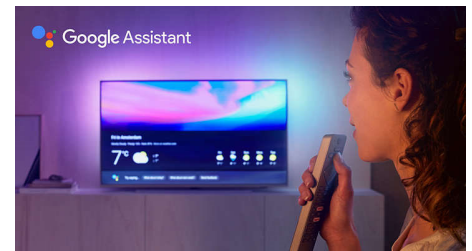

Vgrajen Pomočnik Google

Televizor Philips Android TV upravljajte z glasom. Želite igrati igre, gledati Netflix ali poiskati vsebino in aplikacije v Trgovini Google Play? Povejte to svojemu televizorju. Z ukazi lahko upravljate vse pametne domače naprave, ki so združljive s Pomočnikom Google, kot je zatemnitev luči ali nastavitvev termostata za filmski večer. Ne da bi vstali s kavča.

Zvočniški modul z močjo 45 W

Naprej obrnjen zvočniški modul z močjo 45 W

Tehnologija Triple Ring

Izboljšana Philipsova tehnologija Triple Ring omogoča še več gibanja zvočnikov v globokotonicih. Več gibanja pa pomeni tudi več moči. Tako boste tudi pri Philipsovih televizorjih s tanko zasnovo uživali v veliko bolj mogočnem zvoku.