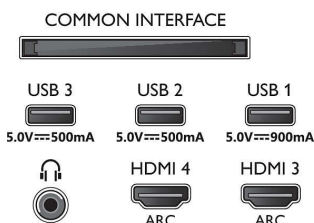

Zvok Bowers & Wilkins Televizor s 4-stranskim Ambilightom, Dvojni procesor slike P5 z AI, 194 cm (77") z OS Android TV

77OLED937/12

Specifikacije

Ambilight

- Funkcije Ambilight: Vgrajena osvetlitev Ambilight+Hue, Ambilight Music, Način igre, Prilagoditev barvi stene, Način za salonsko vzdušje, AmbiSleep, AmbiWakeup, Ambilight Aurora, Animacija Ambilighta ob zagonu televizorja, Brezžični domači zvočniki Philips
- Različica Ambilighta: 4-stranski naslednje generacije

Slika/zaslon

- Velikost diagonale zaslona (cm): 194 cm

- Zaslon: OLED-televizor 4K Ultra HD
- Ločljivost zaslona: 3840 x 2160
- Izvorna hitrost osveževanja: 120 Hz
- Slikovni procesor: Dvojni slikovni procesor P5 z AI
- Izboljšava slike: Širok barvni razpon 99 %, DCI/P3, Dolby Vision, Perfect Natural Motion, Način A.I. PQ, Podpora za CalMAN, Micro Dimming Perfect, Filmmaker Mode, HDR10+ Adaptive, Način IMAX Enhanced
- Velikost diagonale zaslona (v palcih): 77 palcev

Vhodna ločljivost zaslona

- Ločljivost – hitrost osveževanja: 576p – 50 Hz, 640 x 480 – 60 Hz, 720p – 50 Hz, 60 Hz, 1920 x 1080p – 24 Hz, 25 Hz, 30 Hz, 50 Hz, , 60 Hz, 100 Hz, 120 Hz., 2560 x 1440 – 60 Hz, 120 Hz, 3840 x 2160p – 24 Hz, 25 Hz, 30 Hz, 50 Hz, , 60 Hz, 100 Hz*, 120 Hz*.

Sprejemnik/sprejem/prenos

- Digitalni televizor: DVB-T/T2/T2-HD/C/S/S2
- Programski TV-vodnik*: 8-dnevni elektronski vodnik po programih

Connections

Side