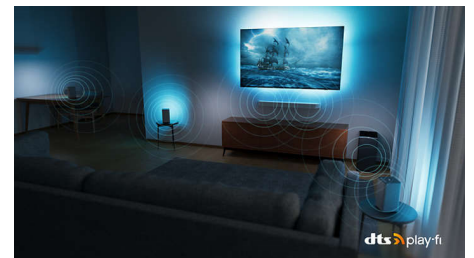

Združljiv z DTS Play-Fi

Philipsov brezžični domači sistem, podprt s tehnologijo DTS Play-Fi, boste v svojem domu v le nekaj sekundah povezali z združljivimi brezžičnimi zvočniki. Medtem ko pripravljate prigrizek, lahko filmom prisluhnete kar v kuhinji. Glasbo predvajajte v katerem koli prostoru. Še naprej spremljajte komentiranje pomembne tekme, četudi morate v drug prostor.

Sound by
Bowers & Wilkins

OLED+

IMAX
ENHANCED

Dolby
VISION-ATMOS

dts play-fi

nvidia
G-SYNC