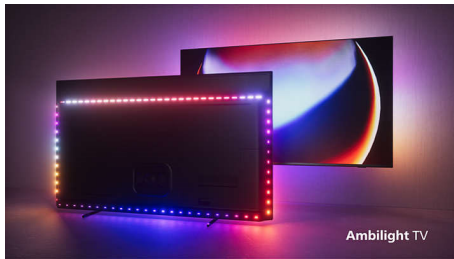

4K UHD z OS Android TV – zvok Bowers & Wilkins

Zvok Bowers & Wilkins Televizor s 4-stranskim Ambilightom, Dvojni procesor slike P5 z AI, 194 cm (77") z OS Android TV

Značilnosti

4-stranski Ambilight

Naslednja generacija naše tehnologije Ambilight naredi izkušnjo gledanja televizorja OLED+ še čarobnejšo. Sij Ambilight okoli televizorja je zdaj podrobnejši in bolje viden ter spreminja barvo popolnoma usklajeno s prikazano sliko. Čudili se boste, kako ste doslej lahko živeli s televizorjem brez Ambiligha.