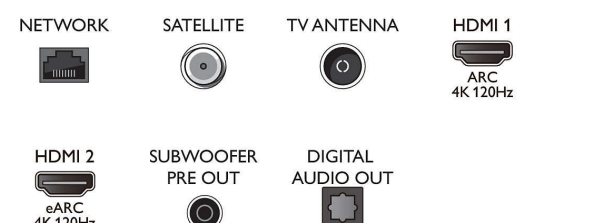

Sprejemnik/sprejem/prenos

- Digitalni televizor: DVB-T/T2/T2-HD/C/S/S2
- Programski TV-vodnik*: 8-dnevni elektronski vodnik po programih

Connections

Side

Bottom

4K UHD z OS Android TV – zvok Bowers & Wilkins