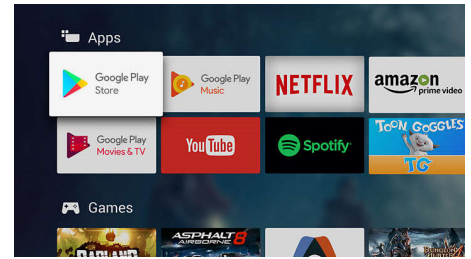

TV-vsebine

Trgovina Google Play in galerija aplikacij Philips nudita več kot običajen televizor. V spletu vam je na voljo brezkončen nabor filmov, televizijskih vsebin, glasbe, aplikacij in iger. Še več navdušenosti.

Štirijedrnik in Android

Philipsov štirijedrni procesor in zmogljivi OS Android omogočata razburljivo igranje iger. OS Android televizorja vam omogoča izredno hitro, intuitivno in zabavno pomikanje po zaslonu, uporabo aplikacij in predvajanje videoposnetkov.

Vidna artikulacija zvoka

Vrhunski zvok iz tanke zasnove. Uživate v neverjetnih visokih in pristnih srednjih tonih iz tankega zvočniškega modula s številnimi mikro pogonskimi enotami. Ko lahko slišite vsak šepet, korak in škripanje tal, si lahko predstavljate tudi, kako mogočno bodo slišati vsi trki, poki in eksplozije. Strateško nameščeni zadnji zvočniki predvajajo globoke in bogate nizke tone. Televizor odlikuje zvok, ki je enako izjemen kot njegova zasnova.

DTS HD Premium Sound

DTS HD Premium Suite zagotavlja vrhunsko zvočno obdelavo za kakovostnejši zvok iz zvočnikov. Uživali boste v čistosti izvirne vsebine in pristnem zvoku, globokih nizkih tonih in kristalno jasnih dialogih brez nihanja, rezanja in popačenja.