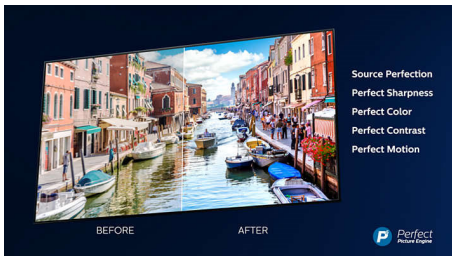

Tehnologija P5 Perfect Picture

Philipsova tehnologija P5 Perfect Picture zagotavlja sliko, ki je tako briljantna kot vaša priljubljena vsebina. Podrobnosti so opazno poglobljene. Barve so živahne, kožni odtenki imajo naravni videz. Kontrast je tako oster, da boste čutili vsako podrobnost. Gibanje pa je tako tekoče, da nikoli ne boste izgubili pogleda z žoge, ne glede na hitrost igre.

4K Ultra HD

Televizor Ultra HD predvaja sliko štirikrat višje ločljivosti kot običajni televizor Full HD in osvetli zaslon z več kot 8 milijoni slikovnih pik in našo edinstveno tehnologijo za višanje kakovosti na izjemno visoko ločljivost. Zagotavlja boljšo sliko ne glede na izvirno vsebino, da lahko uživate v ostrejši sliki z izjemno globino, kontrastom, naravnim gibanjem in živahnimi podrobnostmi.