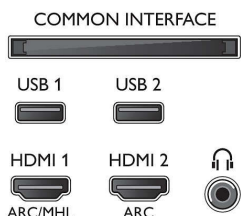

Povezljivost

- Število priključkov HDMI: 4
- Značilnosti tehnologije HDMI: 4K, Zvočni povratni kanal (ARC)
- Število komponentnih vhodov (YPbPr): 1
- EasyLink (HDMI-CEC): Prenos ukazov z daljinskega upravljalnika, Nadzor zvoka sistema, Preklop sistema v stanje pripravljenosti, Predvajanje z enim dotikom
- Število priključkov USB: 2
- Brežžična povezava: Dvopasovni, Vgrajen Wi-Fi 802.11n 2 x 2
- Ostali priključki: Antena IEC75, Satelitski priključek, Standardni vmesnik plus (CI+), Digitalni avdio izhod (optični), Ethernet-LAN RJ-45, Zvočni vhod L/D, Izhod za slušalke
- HDCP 2.2: Da za vse HDMI

Barva in površina

- Spretnja stran televizorja: Temno srebrna barva

Dimenzije

- Širina izdelka: 1106,6 mm
- Višina izdelka: 732,9 mm
- Globina izdelka: 68,2 mm
- Teža izdelka: 13,4 kg
- Širina izdelka (s stojalom): 1106,6 mm
- Višina izdelka (s stojalom): 792,9 mm
- Globina izdelka (s stojalom): 266,3 mm
- Teža izdelka (s stojalom): 14,2 kg
- Širina škatle: 1205 mm
- Višina škatle: 810 mm
- Globina škatle: 150 mm
- Teža vključno z embalažo: 17,6 kg
- Združljiv s stenskim nosilcem: 200 x 200 mm
- Širina televizijskega stojala: 780 mm

Connections

Side

Bottom

Datum izdaje 2023-07-31

Različica: 10.0.1

EAN: 87 18863 01512 4

© 2023 Koninklijke Philips N.V.
Vse pravice pridržane.

Specifikacije se lahko spremenijo brez predhodnega obvestila. Blagovne znamke so v lasti podjetja Koninklijke Philips N.V. ali drugih lastnikov.