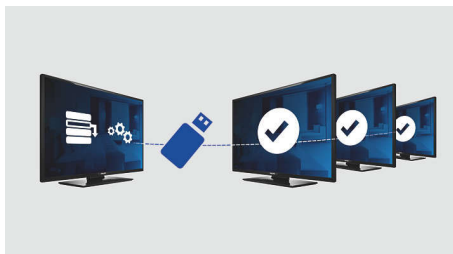

Privlačna slika in prijetno počutje

- USB za predvajanje večpredstavnostnih vsebin
- Nizka poraba energije
- LED-televizor za slike neverjetnega kontrasta

PHILIPS

Značilnosti

Pozdravna stran

Ob vsakem vklopu televizorja se prikaže pozdravna stran. Na pozdravno stran lahko ob namestitvi brez težav dodate podobo lastne blagovne znamke s preprosto pozdravno sliko v obliki .png.

Kloniranje prek povezave USB

Omogoča enostavno kopiranje vseh nastavitvev programov in kanalov med televizorji v manj kot minuti. Ta funkcija omogoča enake nastavitve različnih televizorjev in znatno zniža čas in stroške namestitve.

USB (fotografije, glasba, videoposnetki)

Delite zabavo. V vrata USB televizorja priključite pomnilnik USB, digitalni fotoaparati, predvajalnik MP3 ali drugo večpredstavnostno napravo in predvajate fotografije, videoposnetke in glasbo z enostavnim brskalnikom na zaslonu.