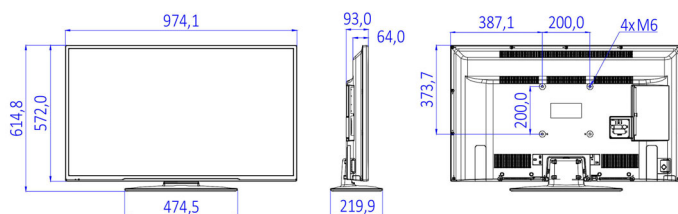

- Upravljanje: Notni daljinski upravljalnik
- Priročnost: Izhod za slušalke

Večpredstavnost

- Podprti formati videoposnetkov: Datoteke: AVI,

- MKV, Formati: H.264/MPEG4 AVC, MPEG1, MPEG2, MPEG4, HEVC, TS
- Podprti glasbeni formati: MP3, AAC, WAV, WMA (2 do 9.2)
- Podprti formati podnapisov: SRT, SSA SUB, ASS, SMI, TXT
- Podprti slikovni formati: BMP, JPG, PNG
- Podprta ločljivost na USB-ju: do 1920 x 1080p pri 30 Hz
- Večpredstavnostne povezave: USB

Zvok

- Izhodna moč zvoka: 16 (2 x 8) W
- Zvočniki: 2.0, Navzdol usmerjeni
- Zvočne funkcije: Izenačevalnik, Balance, AVL, Incredible Surround, Dynamic Bass

Napajanje

- Omrežno napajanje: AC 220–240 V; 50–60 Hz
- Temperatura okolja: 5 °C do 45 °C
- Poraba energije v stanju pripravljenosti: $0,3\text{ W}$
- Razred na energetske oznaki: A++
- Moč na energetske oznaki EU: 37 W
- Funkcije varčevanja z energijo: Način Eco
- Letna poraba energije: 54 kWh

Dotatna oprema

- Priloženo: Daljinski upravljalnik 22AV1407A/12, 2 bateriji AAA, Namizno stojalo, Garancijski list, Brošura s pravnimi in varnostnimi informacijami
- Izbirno: Nastavitev RC 22AV9573A

Stranski priključki

- Skupna vmesniška reža: CI+ 1.3
- Izhod za slušalke: Mini vtič
- USB1: USB 2.0
- AV vhod: CVBS + L/D (čič)

Zadnji priključki

- Scart: CVBS, RGB, SVHS
- Antena: IEC-75
- HDMI1: HDMI 1.4
- Digitalni avdio izhod: Koaksialni (SPDIF)
- Vhod VGA: 15-pinski D-sub

Zasnova

- Barva: Črna

Datum izdaje 2023-07-31

Različica: 1.0.1

EAN: 87 18863 01092 1

© 2023 Koninklijke Philips N.V.
Vse pravice pridržane.

Specifikacije se lahko spremenijo brez predhodnega obvestila. Blagovne znamke so v lasti podjetja Koninklijke Philips N.V. ali drugih lastnikov.

www.philips.com

Dimenzije

- Širina izdelka: 974 mm
- Višina izdelka: 572 mm
- Globina izdelka: 64/93 mm
- Teža izdelka: 8,4 kg
- Širina izdelka (s stojalom): 974 mm
- Višina izdelka (s stojalom): 615 mm
- Globina izdelka (s stojalom): 220 mm
- Teža izdelka (s stojalom): 9,3 kg
- Združljiv s stenskim nosilcem: M6, 200 x 200 mm

* Razpoložljivost funkcij je odvisna od možnosti, izbranih z integratorjem.

* Tipična poraba energije v stanju delovanja, izmerjena skladno s standardom IEC62087 Ed 2. Dejanska poraba energije je odvisna od načina uporabe televizorja.

* Ta televizor vsebuje svinec samo v določenih delih ali komponentah, kjer uporaba druge snovi ni mogoča v skladu z obstoječimi izjemami direktive RoHS.