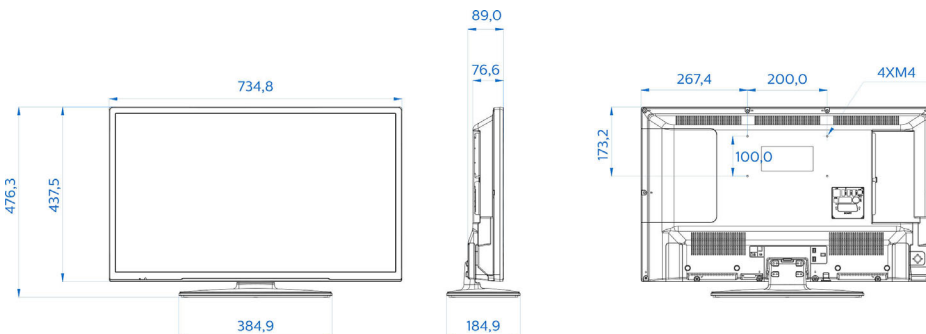

Multimedia

- Videouppspelning som stöds: Behållare: AVI, MKV, Format: H. 264/MPEG4 AVC, MPEG1, MPEG2, MPEG4, HEVC, TS
- Musikformat som stöds: MP3, AAC, WAV, WMA (v2 upp till v9.2)

- Textningsformat som stöds: SRT, SSA SUB, ASS, SMI, TXT
- Bildformat som stöds: BMP, JPG, PNG
- Funkt. för videoupplösning på USB: Upp till 1 920 x 1 080P@30 Hz
- Multimediaanslutningar: USB

Ljud

- Ljudut effekt: 12 (2x6) W
- Högtalare: 2.0, Nedåtriktade
- Ljudfunktioner: Equalizer, Balans, AVL, Incredible Surround, Dynamisk bas

Effekt

- Nätsström: AC 220–240 V, 50–60 Hz
- Omgivningstemperatur: 5 °C till 45 °C
- Strömförbrukning i standby-läge: $0,3\text{ W}$
- Energiklass: A+
- EU-energimärkning, effekt: 31 W
- Strömsparfunktioner: Ekoläge
- Arlig strömförbrukning: 45 kWh

Tillbehör

- Medföljer: Fjärrkontroll 22AV1407A/12, 2 AAA-batterier, Bordsstativ, Garantibevis, Broschyr med juridisk information och säkerhetsinformation
- Tillval: Konfiguration RC 22AV9573A

Sidoanslutningar

- Common Interface-fack: CI+ 1,3
- Hörlur ut: Miniuttag
- USB1: USB 2.0
- AV-ingång: CVBS + V/H (cinch)

Bakre anslutningar

- SCART: CVBS, RGB, SVHS
- Antenn: IEC-75
- HDMI1: HDMI 1.4, ARC
- Digital ljudutgång: Koaxial (SPDIF)
- VGA-ingång: 15-stifts D-sub
- HDMI2: HDMI 1.4

Förbättrade anslutningsfunktioner

- EasyLink (HDMI CEC): Uppspelning med en knapptryckning, System-standby

Design

- Färg: Svart

Publiceringsdatum
2023-09-09

Version: 1.0.1

EAN: 87 18863 00936 9

© 2023 Koninklijke Philips N.V.
Med ensamrätt.

Specifikationerna kan ändras utan föregående meddelande. Alla varumärken tillhör Koninklijke Philips N.V. eller sina respektive ägare.

www.philips.com

Mått

- Bredd: 735 mm
- Höjd: 438 mm
- Djup: 77/89 mm
- Produktvikt: 5,1 kg
- Bredd (med stativ): 735 mm
- Höjd (med stativ): 476 mm
- Djup (med stativ): 185 mm
- Produktvikt (+stativ): 5,6 kg
- Kompatibel med väggfäste: M4, 200 x 100 mm

* Funktionernas tillgänglighet beror på den implementering som väljs av integratorn.

* Medelströmförbrukning i på-läge, mätt enligt IEC62087 Ed 2. Den faktiska energiförbrukningen beror på hur TV:n används.

* Den här TV:n innehåller bly endast i vissa delar eller komponenter där det inte finns någon alternativ teknik, i enlighet med befintliga undantagsparagrafer i RoHS-direktivet.