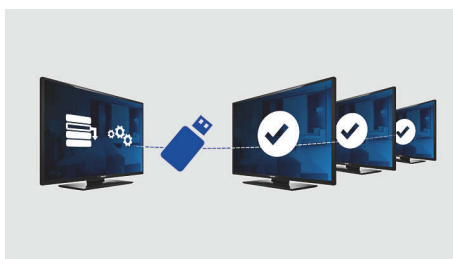

USB-kloning

Gör det möjligt att enkelt kopiera alla programmerings- och kanalprogrammeringsinställningar från en TV till andra på mindre än en minut. Funktionen

säkerställer enhetlighet mellan TV-apparater och minskar installationstiden och -kostnaderna betydligt.

Fängseläge

Den här TV:n för hotellmiljöer är utrustad med en särskild fängselägesinställning för att kunna kontrollera kommunikationen. I det här avancerade säkerhetsläget kan vissa inställningar som inte efterfrågas på anstalter stängas av, t.ex. text-TV, elektronisk programguide, undertext och USB-portar.