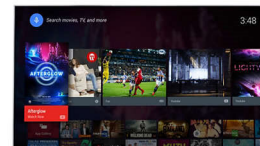

TV-vsebine

Trgovina Google Play in galerija aplikacij Philips nudita več kot običajen televizor. V spletu vam je na voljo brezkončen nabor filmov, televizijskih vsebin, glasbe, aplikacij in iger.

Štirijedrnik in Android