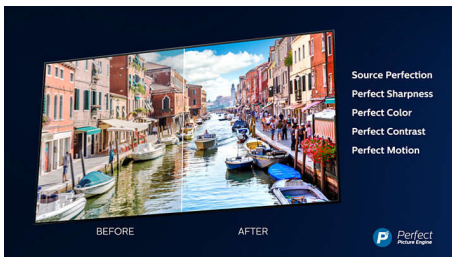

Tehnologija P5 Perfect Picture

Philipsova tehnologija P5 Perfect Picture zagotavlja sliko, ki je tako briljantna kot vaša priljubljena vsebina. Podrobnosti so opazno poglobljene. Barve so živahne, kožni odtenki imajo naravni videz. Kontrast je tako oster, da boste čutili vsako podrobnost. Gibanje pa je tako tekoče, da nikoli ne boste izgubili pogleda z žoge, ne glede na hitrost igre.

4K Ultra HD

Televizor Ultra HD predvaja sliko štirikrat višje ločljivosti kot običajni televizor Full HD in osvetli zaslon z več kot 8 milijoni slikovnih pik

in našo edinstveno tehnologijo za višanje kakovosti na izjemno visoko ločljivost. Zagotavlja boljšo sliko ne glede na izvirno vsebino, da lahko uživate v ostrejši sliki z izjemno globino, kontrastom, naravnim gibanjem in živahnimi podrobnostmi.