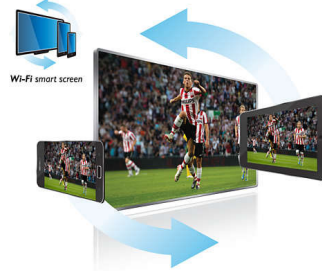

## Wi-Fi Smart Screen

S funkcijo Wi-Fi Smart Screen\* niste več omejeni na naslonjač, saj digitalne TV-vsebine lahko gledate kjerkoli v svojem domu. Iz spleta prenesite Philipsovo aplikacijo MyRemote, program s televizorja prestavite na iPad in nadaljujte z gledanjem. Ne veliki zaslon lahko tudi prenašate fotografije, videoposnetke in skladbe iz pametnih naprav. To je resnična svoboda gledanja.