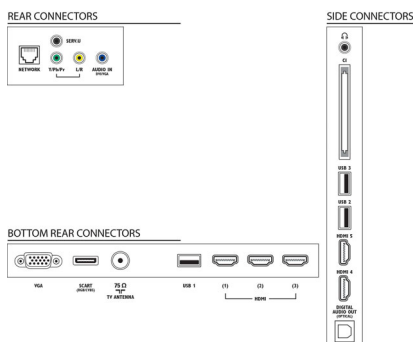

Napajanje

- Omrežno napajanje: 220–240 V AC, 50/60 Hz
- Temperatura okolja: 5 °C do 35 °C
- Poraba energije v stanju pripravljenosti: $\leq 0,15$

W

- Razred na energetski oznaki: A+
- Moč na energetski oznaki EU: 54 W
- Funkcije varčevanja z energijo: Časovnik za samodejni izklop, Način Eco, Svetlobni senzor, Izklop slike (za radio)
- Poraba energije v izklopljenem stanju: $\leq 0,01$
- Letna poraba energije: 75 kWh

Dodatna oprema

- Priložena dodatna oprema: Napajalni kabel, Daljinski upravljalnik, 2 bateriji AAA, Namizno vrtljivo stojalo, vodnik za hiter začetek, Brošura s pravnimi in varnostnimi informacijami, Napajalnik, Adapter za komponentni kabel, Hitri vodnik Smart TV, Garancijski list, 6 x pasivna 3D-očala
- Izbirna dodatna oprema: 3D-očala PTA416, 3D-očala PTA426, Komplet 3D-očal PTA436 za igre

Dimenzije

- Širina izdelka: 958 mm
- Višina izdelka: 584,77 mm
- Globina izdelka: 29,4 mm
- Teža izdelka: 12,9 kg
- Širina izdelka (s stojalom): 958 mm
- Višina izdelka (s stojalom): 627,28 mm
- Globina izdelka (s stojalom): 234 mm
- Teža izdelka (s stojalom): 15,15 kg
- Širina škatle: 1042 mm
- Višina škatle: 710 mm
- Globina škatle: 130 mm
- Združljiv stenski nosilec: 400 x 400 mm

Datum izdaje 2023-07-31

Različica: 9.0.6

EAN: 87 12581 63004 1

© 2023 Koninklijke Philips N.V.
Vse pravice pridržane.

Specifikacije se lahko spremenijo brez predhodnega obvestila. Blagovne znamke so v lasti podjetja Koninklijke Philips N.V. ali drugih lastnikov.

www.philips.com

* Net TV: Obiščite www.philips.com/smarttv za ponudbo storitev v svoji državi.

* Snemanje na USB samo za digitalne kanale, ki jih vključuje elektronski programski vodnik televizorja (možne so omejitve glede na državo in kanal), snemanje lahko omejuje zaščita proti kopiranju oddaj (CI+). Vzpostavljena mora biti internetna povezava.

* Wi-Fi Smart Screen bo na voljo s posodobitvijo programske opreme jeseni 2012

* DivX Certified® za predvajanje videoposnetkov DivX® ločljivosti do HD 1080p, vključno z vrhunskimi vsebinami.

* Kamera Skype je naprodaj posebej

* Starši morajo biti pozorni na otroke, ko gledajo 3D-vsebine, in zagotoviti, da ne občutijo težav, ki so navedene zgoraj. Gledanje 3D-vsebin ni priporočljivo za otroke do 6. leta starosti, ker se njihov vid še ni povsem razvil.

* Televizor podpira sprejem DVB za nekodirane kanale. Določeni operaterji DVB mogoče niso podprti. Posodobljeni seznam si lahko ogledate med pogostimi vprašanji na Philipsovi spletni strani za podporo. Nekateri operaterji zahtevajo modul za pogojni dostop in naročnino. Za več informacij se obrnite na operaterja.

* Poraba energije v kWh na leto za televizor, ki deluje 4 ure na dan 365 dni. Dejanska poraba energije je odvisna od uporabe televizorja.

* 8-dnevni elektronski programski vodnik (EPG); storitev ni na voljo v vseh državah