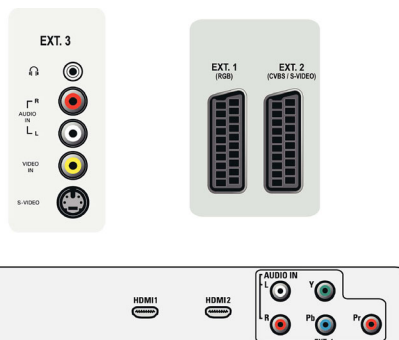

- Elektronisk programguide: 8-dagars elektronisk programguide
- Fjärrkontroll: TV
- Typ av fjärrkontroll: RC2034301/01
- Text-TV: 1000-sidors Smart Text
- Bild-i-bild: Text Dual Screen
- Text-TV: 4 favoritsidor, Programinformationslinje

Ljud

- Equalizer: 7-bands
- Uteffekt (RMS): 2 x 5 W
- Ljudsystem: Nicam-stereo, Stereo
- Ljutförbättring: Automatisk volymjustering, Incredible Surround, Dynamisk basförbättring

Högtalare

- Inbyggda högtalare: 2

Anslutningar

- Antal AV-anslutningar: 7
- Antal SCART-kablar: 2
- Ext 1-SCART: Ljud v/h, CVBS-ingång/utgång, RGB
- Ext 2 SCART: Ljud v/h, CVBS-ingång/utgång, S-videoingång
- Andra anslutningar: Hörlur ut, Common Interface
- Ext 3: S-videoingång, CVBS-ingång, Audio L+R-ingång
- Ext 4: YPbPr, Audio L+R-ingång
- Ext 5: HDMI
- Ext 6: HDMI

Effekt

- Nätström: 220-240 V, 50/60 Hz
- Omgivningstemperatur: 5 °C till 40 °C
- Strömförbrukning: $\leq 58 W$
- Strömförbrukning i standby-läge: $\leq 1 W$

Tillbehör

- Tillbehör som medföljer: Bordsställning, Nätkabel, Snabbstartguide, Bruksanvisning, Registreringskort, Garanticertifikat, Fjärrkontroll, Batterier för fjärrkontrollen

Mått

- Bredd: 495 mm
- Höjd: 419 mm
- Djup: 92 mm
- Produktvikt: 7,3 kg
- Bredd (med stativ): 495 mm

Publiceringsdatum
2023-07-31

Version: 9.0.12

EAN: 87 12581 33385 0

© 2023 Koninklijke Philips N.V.
Med ensamrätt.

Specifikationerna kan ändras utan föregående meddelande. Alla varumärken tillhör Koninklijke Philips N.V. eller sina respektive ägare.

www.philips.com