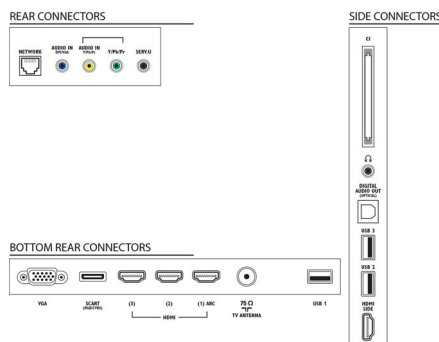

Napajanje

- Omrežno napajanje: 220–240 V AC, 50/60 Hz
- Temperatura okolja: 5 °C do 40 °C
- Poraba energije v stanju pripravljenosti: $0,15\text{ W}$
- Razred na energetski oznaki: A+
- Moč na energetski oznaki EU: 43 W
- Funkcije varčevanja z energijo: Časovnik za samodejni izklop, Način Eco, Svetlobni senzor, Izklop slike (za radio)
- Letna poraba energije: 60 kWh

Dodatna oprema

- Priložena dodatna oprema: Napajalni kabel, Daljinski upravljalnik, 2 bateriji AAA, 2 x 3D-očala, Namizno stojalo, vodnik za hiter začetek, Brošura s pravnimi in varnostnimi informacijami, Napajalnik, Adapter za komponentni kabel, Hitri vodnik Smart TV, Garancijski list
- Izbirna dodatna oprema: 3D-očala PTA416, 3D-očala PTA426, Komplet 3D-očal PTA436 za igre, Brežžični vmesnik USB (PTA01)

Dimenzije

- Širina izdelka: 977,2 mm
- Višina izdelka: 589,0 mm
- Globina izdelka: 42,9 mm
- Teža izdelka: 12,8 kg
- Širina izdelka (s stojalom): 977,2 mm
- Višina izdelka (s stojalom): 628,7 mm
- Globina izdelka (s stojalom): 240,0 mm
- Teža izdelka (s stojalom): 16,0 kg
- Širina škatle: 1184,0 mm
- Višina škatle: 683,0 mm
- Globina škatle: 158,0 mm
- Teža vključno z embalažo: 19,5 kg
- Združljiv stenski nosilec: 400 x 400 mm

Datum izdaje 2023-07-31

Različica: 7.0.5

EAN: 87 12581 64362 1

© 2023 Koninklijke Philips N.V.
Vse pravice pridržane.

Specifikacije se lahko spremenijo brez predhodnega obvestila. Blagovne znamke so v lasti podjetja Koninklijke Philips N.V. ali drugih lastnikov.

www.philips.com

- Net TV: Obiščite www.philips.com/smartytv za ponudbo storitev v svoji državi.
- Snemanje na USB samo za digitalne kanale, ki jih vključuje elektronski programski vodnik televizorja (možne so omejitve glede na državo in kanal), snemanje lahko omejuje zaščita proti kopiranju oddaj (CI+). Vzpostavljena mora biti internetna povezava.
- DivX Certified® za predvajanje videoposnetkov DivX® ločljivosti do HD 1080p, vključno z vrhunskimi vsebinami.
- Starši morajo biti pozorni na otroke, ko gledajo 3D-vsebine, in zagotoviti, da ne občutijo težav, ki so navedene zgoraj. Gledanje 3D-vsebin ni priporočljivo za otroke do 6. leta starosti, ker se njihov vid še ni povsem razvil.
- Televizor podpira sprejem DVB za nekodirane kanale. Določeni operaterji DVB mogoče niso podprti. Posodobljen seznam si lahko ogledate med pogostimi vprašanji na Philipsovi spletni strani za podporo. Nekateri operaterji zahtevajo modul za pogojni dostop in naročnino. Za več informacij se obrnite na operaterja.
- Poraba energije v kWh na leto za televizor, ki deluje 4 ure na dan 365 dni. Dejanska poraba energije je odvisna od uporabe televizorja.
- 8-dnevni elektronski programski vodnik (EPG); storitev ni na voljo v vseh državah