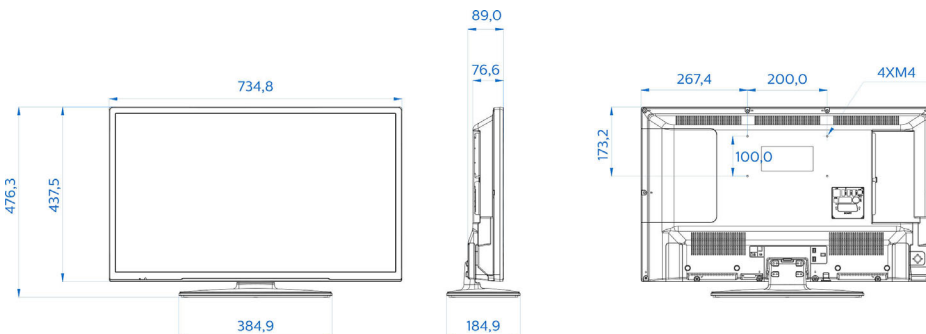

Poboljšanja mogućnosti priključivanja

- EasyLink (HDMI CEC): Pokretanje jednim pritiskom na dugme, Stanje mirovanja sistema

Dizajn

- Boja: Crna

Dimenzije

- Širina uređaja: 735 mm
- Visina uređaja: 438 mm
- Dubina uređaja: 77/89 mm
- Težina proizvoda: 5,1 kg
- Širina uređaja (sa postoljem): 735 mm
- Visina uređaja (sa postoljem): 476 mm
- Dubina uređaja (sa postoljem): 185 mm
- Težina proizvoda (sa postoljem): 5,6 kg
- Kompatibilan za montiranje na zid: M4, 200 x 100 mm