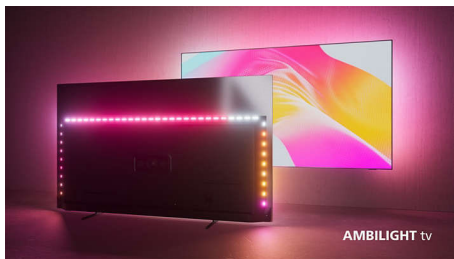

Philips OLED
Televizor 4K Ambilight

139 cm (55") Ambilight TV

Procesor P5 Perfect Picture z
umetno inteligenco
Zvok Dolby Atmos
Google TV™

55OLED718

Karkoli gledate ali igrate.

Televizor 4K Ambilight

Naš cenovno najugodnejši OLED-televizor vas ponese bližje vašim najljubšim vsebinam. Realistična slika, zvok Dolby Atmos in svetlobni sij Ambiligha ustvarjajo kinematografsko doživetje vsake oddaje, filme in videoigre. In to v vaši dnevni sobi.

PHILIPS

Televizor 4K Ambilight
139 cm (55") Ambilight TV Procesor P5 Perfect Picture z umetno inteligenco, Zvok Dolby Atmos, Google TV™

Značilnosti

Ambilight TV

Televizorji Ambilight so edini, ki z LED-sijalkami nameščenimi za zaslonom ustvarjajo očarljivo barvito projekcijo, ki se sklada z vsebino, prikazano na zaslonu. To spremeni vse: televizor je videti večji, navdušenje nad priljubljenimi oddajami, filmi in videoigrama bo nepopisno.