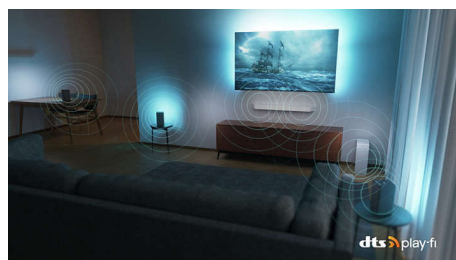

DTS Play-Fi

Uživate v odličnem, čistem zvoku televizorja takoj, ko ga začnete uporabljati. Philipsove brezžične domače sisteme s tehnologijo DTS Play-Fi boste v svojem domu v le nekaj sekundah povezali z združljivimi soundbari in brezžičnimi zvočniki. Ustvarite sistem domačega kina s predvajanjem prostorskega

55OLED718/12

zvoka, pri katerem prevzame televizor vlogo centralnega zvočnika.