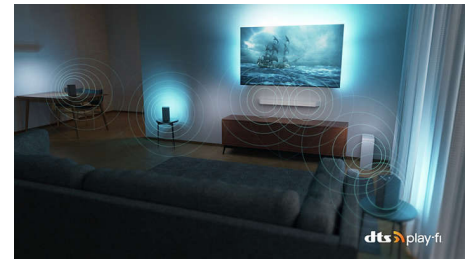

DTS Play-Fi

Uživajte v odličnem, čistem zvoku televizorja takoj, ko ga začnete uporabljati. Philipsove brezžične domače sisteme s tehnologijo DTS Play-Fi boste v svojem domu v le nekaj sekundah povezali z združljivimi soundbari in brezžičnimi zvočniki. Ustvarite sistem domačega kina s predvajanjem prostorskega zvoka, pri katerem prevzame televizor vlogo centralnega zvočnika.