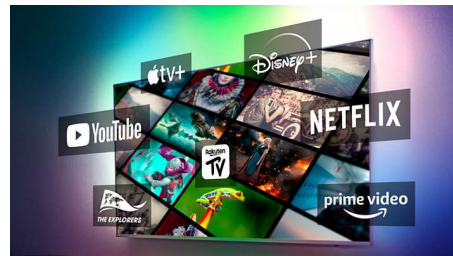

Dolby Vision in Dolby Atmos

Vaši priljubljeni filmi, oddaje in igre bodo s tehnologijama Dolby Vision in Dolby Atmos videti in slišati osupljivo. Glejte sliko na način, kot si je to zamislil režiser, brez tveganja, da bi bila le-ta pretemna. Vse zvoke boste slišali popolnoma razločno. Uživate v zvočnih učinkih, kot da bi bili v središču dogajanja.

DTS Play-Fi

Uživate v odličnem, čistem zvoku televizorja takoj, ko ga začnete uporabljati. Philipsove brezžične domače sisteme s tehnologijo DTS Play-Fi boste v svojem domu v le nekaj sekundah povezali z združljivimi soundbari in brezžičnimi zvočniki. Ustvarite sistem domačega kina s predvajanjem prostorskega

55OLED718/12

zvoka, pri katerem prevzame televizor vlogo centralnega zvočnika.

Google TV™

Kaj bi želeli gledati? Google TV združuje filme, oddaje in še več iz različnih vaših aplikacij in naročin ter jih organizira za vas. Prejemali boste predloge glede na to, kaj vam je všeč, poleg tega lahko, kadar ste na poti, v telefonu z aplikacijo Google TV upravljate seznam vsebin za ogled.