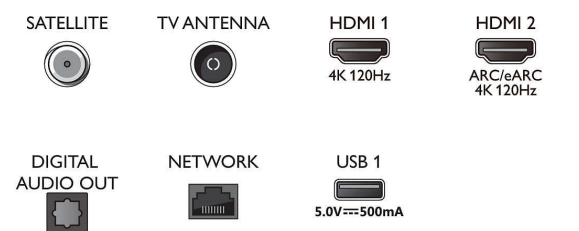

Sprejemnik/sprejem/prenos

- Digitalni televizor: DVB-T/T2/T2-HD/C/S/S2
- Programski TV-vodnik*: 8-dnevni elektronski

Connections

Side

Bottom

Televizor 4K Ambilight
139 cm (55") Ambilight TV Procesor P5 Perfect Picture z umetno inteligenco, Zvok Dolby Atmos, Google TV™

Specifikacije

- vodnik po programih
- Indikator jakosti signala
- Teletekst: 1000-stranski Hypertext
- Podpora za HEVC

Android TV

- OS: Google TV™
- Prednameščene aplikacije: Google Play Movies*, Iskanje Google, YouTube, Netflix, Apple TV, Amazon Prime Video, Disney+, Aplikacija Fitness, YouTube Music, Ambilight Aurora
- Velikost pomnilnika (Flash): 16 GB*
- Igranje v oblaku: Geforce Now