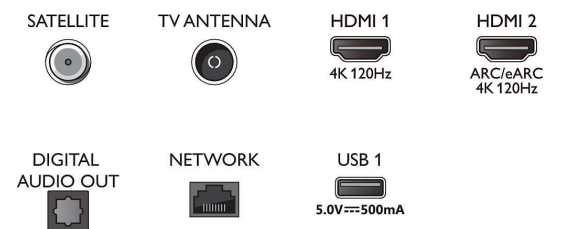

Sprejemnik/sprejem/prenos

- Digitalni televizor: DVB-T/T2/T2-HD/C/S/S2
- Programski TV-vodnik*: 8-dnevni elektronski

Connections

Side

Bottom

Televizor 4K Ambilight

139 cm (55") Ambilight TV Procesor P5 Perfect Picture z umetno inteligenco, Zvok Dolby Atmos, Google TV™

Specifikacije

- vodnik po programih
- Indikator jakosti signala
- Teletekst: 1000-stranski Hypertext
- Podpora za HEVC

Android TV

- OS: Google TV™
- Prednameščene aplikacije: Google Play Movies*, Iskanje Google, YouTube, Netflix, Apple TV, Amazon Prime Video, Disney+, Aplikacija Fitness, YouTube Music, Ambilight Aurora
- Velikost pomnilnika (Flash): 16 GB*
- Igranje v oblaku: Geforce Now