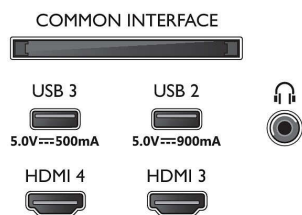

Televizor 4K Ambilight

139 cm (55") Ambilight TV Procesor P5 Perfect Picture z umetno inteligenco, Zvok Dolby Atmos, Google TV™

Specifikacije

Ambilight

- Funkcije Ambilight: Prilagoditev barvi stene, Način za salonsko vzdušje, Način igre, Ambilight Music, AmbiWakeUp, AmbiSleep, Združljivo z brezžičnimi domačimi zvočniki Philips, Animacija Ambilighta ob zagonu televizorja
- Različica Ambilighta: 3-stranska

Slika/zaslon

- Velikost diagonale zaslona (cm): 139 cm
- Zaslon: OLED-televizor 4K Ultra HD

- Ločljivost zaslona: 3840 x 2160
- Izvorna hitrost osveževanja: 120 Hz
- Slikovni procesor: Procesor P5 Perfect Picture z umetno inteligenco
- Izboljšava slike: Širok barvni razpon 97 %, DCI/P3, Perfect Natural Motion, Micro Dimming Perfect, Dolby Vision, Način A.I. PQ, Podpora za CalMAN, HDR10+ Adaptive, Filmmaker Mode, HLG (Hybrid Log Gamma)
- Velikost diagonale zaslona (v palcih): 55 palcev

55OLED718/12

Vhodna ločljivost zaslona

- Ločljivost – hitrost osveževanja: 576p – 50 Hz, 640 x 480 – 60 Hz, 720p – 50 Hz, 60 Hz, 1920 x 1080p – 24 Hz, 25 Hz, 30 Hz, 50 Hz, 60 Hz, 100 Hz, 120 Hz., 2560 x 1440 – 60 Hz, 120 Hz, 3840 x 2160p – 24 Hz, 25 Hz, 30 Hz, 50 Hz, , 60 Hz, 100 Hz, 120 Hz.

Sprejemnik/sprejem/prenos

- Digitalni televizor: DVB-T/T2/T2-HD/C/S/S2
- Programski TV-vodnik*: 8-dnevni elektronski

Connections

Side