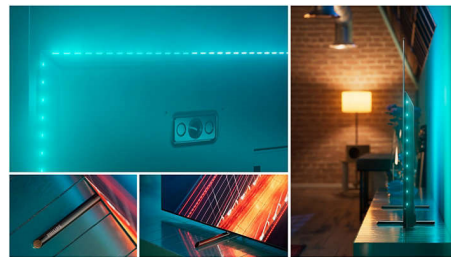

Vrhunska zasnova

Zaslon skoraj brez roba se zdi, kot da lebdi na ozkih satiniranih kromiranih nogicah, ki dajejo temu televizorju pridih prave elegance. Naša embalaža je izdelana iz recikliranega kartona s potrdilom FSC. Vsa priložena gradiva so natisnjena na recikliranem papirju.