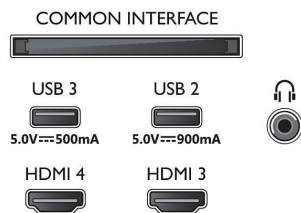

Televizor 4K Ambilight

139 cm (55") Ambilight TV Procesor P5 Perfect Picture z umetno inteligenco, Zvok Dolby Atmos, Google TV™

Specifikacije

Ambilight

- Funkcije Ambilight: Prilagoditev barvi stene, Način za salonsko vzdušje, Način igre, Ambilight Music, AmbiWakeUp, AmbiSleep, Združljivo z brezžičnimi domačimi zvočniki Philips, Animacija Ambilighta ob zagonu televizorja
- Različica Ambilighta: 3-stranska

Slika/zaslon

- Velikost diagonale zaslona (cm): 139 cm
- Zaslon: OLED-televizor 4K Ultra HD

- Ločljivost zaslona: 3840 x 2160
- Izvorna hitrost osveževanja: 120 Hz
- Slikovni procesor: Procesor P5 Perfect Picture z umetno inteligenco
- Izboljšava slike: Širok barvni razpon 97 %, DCI/P3, Perfect Natural Motion, Micro Dimming Perfect, Dolby Vision, Način A.I. PQ, Podpora za CalMAN, HDR10+ Adaptive, Filmmaker Mode, HLG (Hybrid Log Gamma)
- Velikost diagonale zaslona (v palcih): 55 palcev

55OLED718/12

Vhodna ločljivost zaslona

- Ločljivost – hitrost osveževanja: 576p – 50 Hz, 640 x 480 – 60 Hz, 720p – 50 Hz, 60 Hz, 1920 x 1080p – 24 Hz, 25 Hz, 30 Hz, 50 Hz, 60 Hz, 100 Hz, 120 Hz., 2560 x 1440 – 60 Hz, 120 Hz, 3840 x 2160p – 24 Hz, 25 Hz, 30 Hz, 50 Hz, , 60 Hz,100 Hz,120 Hz.

Sprejemnik/sprejem/prenos

- Digitalni televizor: DVB-T/T2/T2-HD/C/S/S2
- Programski TV-vodnik*: 8-dnevni elektronski

Connections

Side