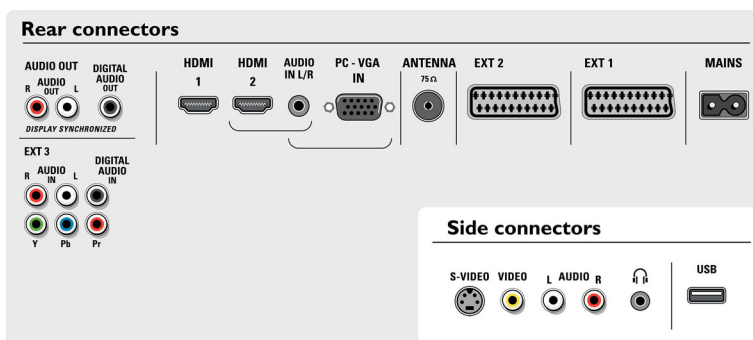

- Autoformat, Förstora film till 14:9, Förstora film till 16:9, Växla mellan underrubrik och rubrik, Superzoom, Widescreen
- Fjärrkontroll: Amp, DVD, SAT, Digitaldeko, video, Flerfunktionell
- Typ av fjärrkontroll: RC4404
- Text-TV: 1200 sidor Hypertext
- VESA-montering: Vesa-kompatibel
- Bild-i-bild: Text Dual Screen
- Text-TV: Frekventa sidor, Programinformationslinje

Ljud

- Uteffekt (RMS): 2x15 W
- Ljudsystem: Virtual Dolby Digital
- Ljudförbättring: DSP (digital signalbearbetning), Dynamisk basförbättring, Grafisk equalizer

Högtalare

- Inbyggda högtalare: 2
- Högtalartyper: Fronthögtalare

Anslutningar

- Främre anslutningar/sidoanslutningar: Audio L+R-ingång, CVBS-ingång, Hörlur ut, S-videoingång, USB
- Ext 1-SCART: Ljud v/h, CVBS-ingång/utgång, RGB
- Ext 2 SCART: Ljud v/h, CVBS-ingång/utgång, RGB, Y/C
- Andra anslutningar: Analog ljudutgång vänster/höger, PC-ingång VGA + ljudingång v/h, S/PDIF-ingång (koaxial), S/PDIF-utgång (koaxial)
- Ext 3: YPbPr
- Ext 4: HDMI
- Ext 5: HDMI

Effekt

- Nätsström: AC 220-240 V +/- 10%
- Omgivningstemperatur: 5 °C till 40 °C
- Strömförbrukning: 163 W
- Strömförbrukning i standby-läge: 0,8 W

Tillbehör

- Tillbehör som medföljer: Bordsställning, koaxialkabel för antenn

Mått

- Bredd: 935 mm
- Höjd: 516 mm
- Djup: 120 mm

Publiceringsdatum
2023-07-31

Version: 16.0.24

EAN: 87 10895 92435 1

© 2023 Koninklijke Philips N.V.
Med ensamrätt.

Specifikationerna kan ändras utan föregående meddelande. Alla varumärken tillhör Koninklijke Philips N.V. eller sina respektive ägare.

www.philips.com