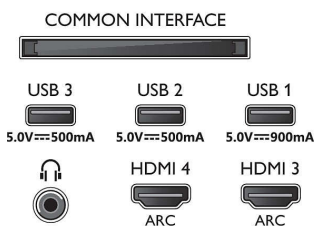

Zvok Bowers & Wilkins Televizor s 4-stranskim Ambilightom, Dvojni procesor slike P5 z AI, 164 cm (65") z OS Android TV

65OLED986/12

Specifikacije

Ambilight

- Funkcije Ambilight: Vgrajena osvetlitev Ambilight+Hue, Ambilight Music, Način igre, Prilagoditev barvi stene, Način za salonsko vzdušje, AmbiSleep, AmbiWakeup, Budilka ob sončnem vzhodu
- Različica Ambiligha: 4-stranska

Slika/zaslon

- Razmerje stranic: 16 : 9
- Velikost diagonale zaslona (v palcih): 65 palec
- Velikost diagonale zaslona (cm): 164 cm

- Zaslon: OLED-televizor 4K Ultra HD
- Ločljivost zaslona: 3840 x 2160
- Slikovni procesor: Dvojni slikovni procesor P5 z AI
- Izboljšava slike: Izjemno visoka ločljivost, Micro Dimming Perfect, Širok barvni razpon 99 %, DCI/P3, Dolby Vision, HDR10+, Perfect Natural Motion, Način A.I. PQ, Podpora za CalMAN, Upravljanje barv ISF

Podprta ločljivost zaslona

- Računalniški vhodi na priključku HDMI1/2: Podpira HDMI2.1, Do 4K, 120 Hz*, Podpira HDR, HDR10+/HLG

- Računalniški vhodi na priključku HDMI3/4: Podpira HDMI2.0
- Video vhodi na priključku HDMI1/2: Podpira HDMI2.1, Do 4K, 120 Hz*, Podpira HDR, HDR10+/HLG
- Video vhodi na priključku HDMI3/4: Podpira HDMI2.0

Sprejemnik/sprejem/prenos

- Digitalni televizor: DVB-T/T2/T2-HD/C/S/S2
- Predvajanje videa: PAL, SECAM
- Podpora za MPEG: MPEG2, MPEG4
- Programski TV-vodnik*: 8-dnevni elektronski vodnik po programih

Connections

Side