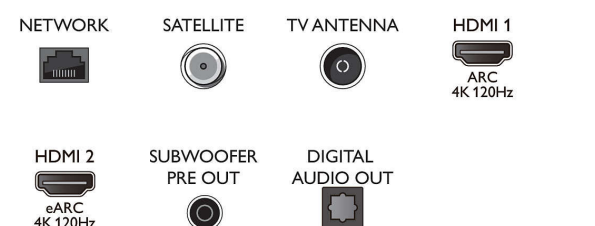

Podprta ločljivost zaslona

- Računalniški vhodi na priključku HDMI1/2: Podpira HDMI2.1, Do 4K, 120 Hz*, Podpira HDR, HDR10+/HLG

- Računalniški vhodi na priključku HDMI3/4: Podpira HDMI2.0
- Video vhodi na priključku HDMI1/2: Podpira HDMI2.1, Do 4K, 120 Hz*, Podpira HDR, HDR10+/HLG
- Video vhodi na priključku HDMI3/4: Podpira HDMI2.0

Side

Bottom

4K UHD z OS Android TV – zvok Bowers & Wilkins

Zvok Bowers & Wilkins Televizor s 4-stranskim Ambientlightom, Dvojni procesor slike P5 z AI, 164 cm (65") z OS Android TV

Specifikacije

- Indikator jakosti signala
- Teletekst: 1000-stranski Hypertext
- Podpora za HEVC