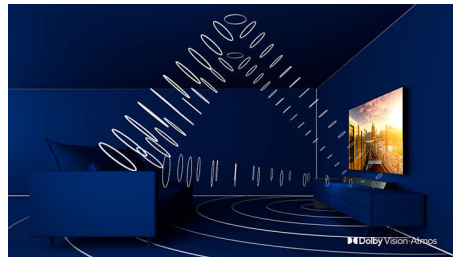

Dolby Vision in Dolby Atmos.

Podpora vrhunskim avdio in video formatom Dolby pomeni, da bodo spremljane in igrane vsebine HDR videti in slišati božansko. Slika bo videti tako, kot si jo je zamislil režiser, prostorski zvok pa bo razločen in globok. Odlično za vse filme, serije in igre.

65OLED986/12