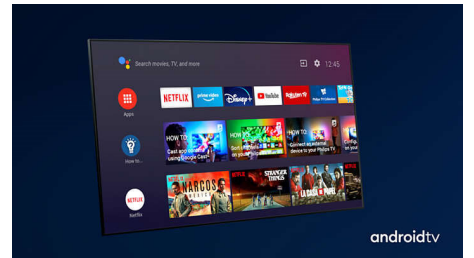

Preprosto pameten. Android TV.

Philipsov televizor z OS Android TV zagotovi zeleno vsebino, kadar koli jo želite. Osnovni zaslon lahko prilagodite tako, da bodo na njem prikazane najbolj priljubljene aplikacije, zato bo pretakanje filmov in oddaj enostavnejše. Gledanje nadaljujte od tam, kjer ste ostali.