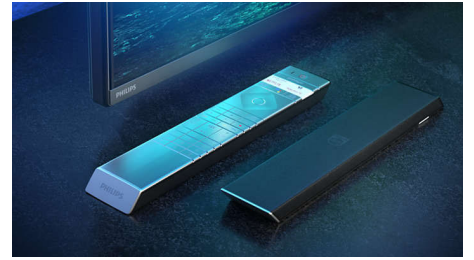

Dvojni slikovni procesor P5 z AI

Dvojni slikovni procesor z AI skrbi za prikaz slike, ki vam pričara občutek, kot da ste v središču dogajanja. Algoritem globokega učenja obdeluje sličice podobno kot človeški možgani.

Ne glede na to, kaj gledate, so podrobnosti in kontrasti videti resnični, barve so bogate in gibanje gladko.

Philipsov televizor OLED+ s podporo HDR

OLED+

The difference is real.

Philipsov televizor 4K UHD OLED+ je združljiv z vsemi sodobnimi formati HDR. Naj gre za serijo, ki je ne smete zamuditi, ali najnovejšo igro - vsak prizor je poln bogatih podrobnosti. Ko gledate filme ali igrate igre v zelo svetlem prostoru, televizor samodejno prilagodi sliko tako, da bo vedno videti čudovito.

Dolby Vision in Dolby Atmos.

Podpora vrhunskim avdio in video formatom Dolby pomeni, da bodo spremljane in igrane vsebine HDR videti in slišati božansko. Slika bo videti tako, kot si jo je zamislil režiser, prostorski zvok pa bo razločen in globok. Odlično za vse filme, serije in igre.

65OLED986/12

Vrhunski materiali

Vrhunski materiali so posebna odlika tega televizorja OLED+. Mikromrežast pokrov zvočnika je prekrit s čudovito tkanino Kvadrat iz volnene mešanice, medtem ko je ohišje značilno samostojnega visokotonskega zvočnika izdelano iz polirane kovine. Osvetljen daljinski upravljalnik je oblečen v odgovorno pridobljeno mehko usnje Muirhead.