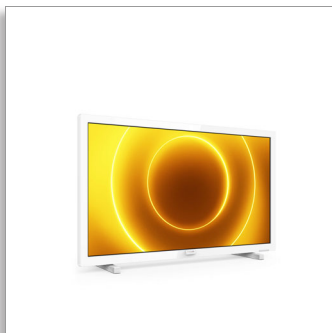

Philips LED  
LED-televizor FHD

**60 cm (24 palcev)**  
LED-televizor Full HD  
Pixel Plus HD

**24PFS5535**

## Televizor za avtodom

60 cm (24-palčni) televizor Full HD

Iščete televizor, ki je dober, a ne preveč razkošen? Ta kompakten LED-televizor osnovnega razreda ima jasen zvok, Pixel Plus HD za ostro sliko ter ga lahko enostavno prenašate iz prostora v prostor. Ker ima 12 V vhod, ga lahko celo vzamete s sabo na dopust.