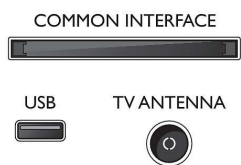

Energetska nalepka EU

- Registrske številke EPREL: 360657
- Velikost diagonale zaslona (v palcih): 24
- Velikost diagonale zaslona (cm): 60
- Razred energetske učinkovitosti v načinu SDR: F
- Poraba energije v načinu SDR: 21 kWh/1000 h
- Razred energetske učinkovitosti v načinu HDR: ni na voljo
- Poraba energije v načinu HDR: ni na voljo kWh/1000 h
- Poraba energije v izklopljenem stanju: W ni na voljo
- Poraba v stanju pripravljenosti, pri vzpostavljeni mrežni povezavi: $2,0\text{ W}$
- Tehnologija TV-zaslona: LED-LCD

Napajanje

- Omrežno napajanje: 220–240 V AC, 50/60 Hz
- Temperatura okolja: 5 °C do 35 °C
- Poraba energije v stanju pripravljenosti: $0,3\text{ W}$
- Razred na energetski oznaki: A
- Moč na energetski oznaki EU: 22 W
- Funkcije varčevanja z energijo: Časovnik za samodejni izklop, Način Eco, Izklop slike (za radio)
- Poraba energije v izklopljenem stanju: $0,3$
- Letna poraba energije: 33 kWh
- Vsebnost svinca: Da*
- Vsebnost živega srebra: 0 mg

Dodatna oprema

- Priložena dodatna oprema: Daljinski upravljalnik, 2 bateriji AAA, 12-voltni avtomobilski napajalnik, vodnik za hiter začetek, Brošura s pravnimi in varnostnimi informacijami, Namizno stojalo

Zasnova

- Barve televizorja: Bleščeče bel plastičen okvir
- Zasnova stojala: Belo stojalo z utorom iz smole

Connections

Side