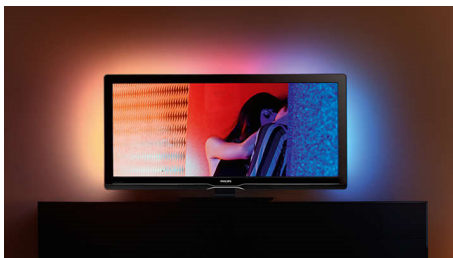

Ambilight Spectra 3

S tehnologijo Ambilight Spectra 3 lahko gledanju dodate novo dimenzijo. Ta patentirana Philipsova tehnologija dodatno poveča zaslon tako, da z zadnje strani zaslona projicira svetlobni sij na steno okrog televizorja. Funkcija Ambilight barve in svetlost svetlobe okrog televizorja samodejno prilagaja sliki, s čimer ustvari resnično realistično

doživetje ob gledanju. S funkcijo Ambilight Spectra 3 bodo filmi resnično oživel.