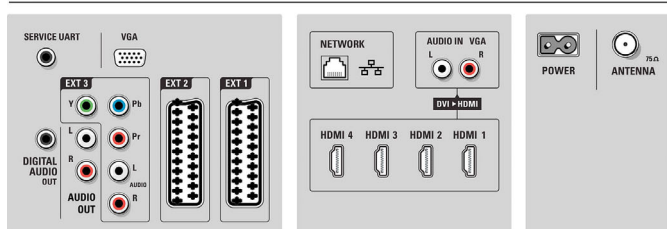

- Natural Motion, Popoln kontrast, Popolne barve, 3/2 - 2/2 potezno gibanje, 3D Combfilter, Active Control + svetlobni senzor, Preprečevanje neravnih linij, Progressivni izris, Obdelava 1080p 24/25/30 Hz, Obdelava 1080p 50/60 Hz, LCD-zaslon 200 Hz Clear*, Premična notranja osvetlitev
- Vrsta zaslona: LCD-zaslon UW-UXGA polne visoke ločljivosti z aktivno matriko
- Dinamični kontrast zaslona: 80.000:1
- Odzivni čas (običajno): 1 (BEW ekviv.) ms
- Kot gledanja: 176° (vodoravno)/176° (navpično)
- Izboljšava zaslona: Zaslon s protiodsevno plastjo
- Obdelava barv: 2250 bilijonov barv (17-bitni RGB)

Podprta ločljivost zaslona

- Računalniški formati: 640 x 480, 60 Hz, 800 x 600, 60 Hz, 1024 x 768, 60 Hz, 1280 x 768, 60 Hz, 1360

- x 768, 60 Hz, 1920 x 1080, 60 Hz
- Video formati: 480i 60 Hz, 480p 60 Hz, 576i 50 Hz, 576p, 50 Hz, 720p, 50, 60 Hz, 1080i, 50, 60 Hz, 1080p, 24, 50, 60 Hz, 1080p, 24, 25, 30 Hz

Sprejemnik/sprejem/prenos

- Antenski vhod: 75-ohmski koaksialni (IEC75)
- Frekvenčna področja sprejemnika: Hyperband, S-kanalni, UHF, VHF
- TV sistem: DVB COFDM 2K/8K
- Digitalni televizor: Prizemna digitalna videoradiodifuzija*, DVB-T MPEG4*, DVB-C MPEG4*, MHEG
- Predvajanje videa: NTSC, SECAM, PAL

Večpredstavnostne aplikacije

- Večpredstavnostne povezave: Ethernet-UTP5,

Rear connectors

Side