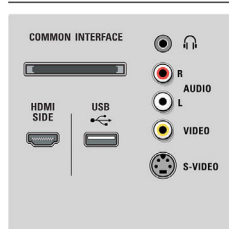

Specifikacije

Ambilight

- Funkcije Ambilight: Ambilight Spectra 3, Način osvetlitve za salonsko vzdušje
- Sistem osvetlitve Ambilight: LED s širokim spektrom barv
- Funkcija zatemnitve: Ročna in preko svetlobnega senzorja

Slika/zaslon

- Razmerje stranic: 2,39:1, 21 : 9
- Velikost diagonale zaslona (v palcih): 56 palec
- Velikost diagonale zaslona (cm): 142 cm
- Barva ohišja: Okrasni sprednji del iz črnega stekla s črnim zadnjim pokrovom
- Ločljivost zaslona: 2560 x 1080p
- Svetlost: 500 cd/m²
- Izboljšava slike: Perfect Pixel HD Engine, Perfect

- Natural Motion, Popoln kontrast, Popolne barve, 3/2 - 2/2 potezno gibanje, 3D Combfilter, Active Control + svetlobni senzor, Preprečevanje neravnih linij, Progressivni izris, Obdelava 1080p 24/25/30 Hz, Obdelava 1080p 50/60 Hz, LCD-zaslon 200 Hz Clear*, Premična notranja osvetlitev
- Vrsta zaslona: LCD-zaslon UW-UXGA polne visoke ločljivosti z aktivno matriko
- Dinamični kontrast zaslona: 80.000:1
- Odzivni čas (običajno): 1 (BEW ekviv.) ms
- Kot gledanja: 176° (vodoravno)/176° (navpično)
- Izboljšava zaslona: Zaslon s protiodsevno plastjo
- Obdelava barv: 2250 bilijonov barv (17-bitni RGB)

Podprta ločljivost zaslona

- Računalniški formati: 640 x 480, 60 Hz, 800 x 600, 60 Hz, 1024 x 768, 60 Hz, 1280 x 768, 60 Hz, 1360

- x 768, 60 Hz, 1920 x 1080, 60 Hz
- Video formati: 480i 60 Hz, 480p 60 Hz, 576i 50 Hz, 576p, 50 Hz, 720p, 50, 60 Hz, 1080i, 50, 60 Hz, 1080p, 24, 50, 60 Hz, 1080p, 24, 25, 30 Hz

Sprejemnik/sprejem/prenos

- Antenski vhod: 75-ohmski koaksialni (IEC75)
- Frekvenčna področja sprejemnika: Hyperband, S-kanalni, UHF, VHF
- TV sistem: DVB COFDM 2K/8K
- Digitalni televizor: Prizemna digitalna videoradiodifuzija*, DVB-T MPEG4*, DVB-C MPEG4*, MHEG
- Predvajanje videa: NTSC, SECAM, PAL