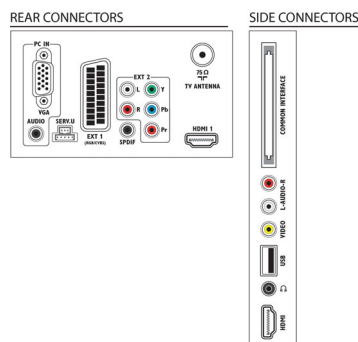

Povezljivost

- Število priključkov AV: 1
- Število priključkov HDMI: 2
- Število komponentnih vhodov (YPbPr): 1
- EasyLink (HDMI-CEC): Preklop sistema v stanje pripravljenosti, Predvajanje z enim dotikom
- Število priključkov SCART (RGB/CVBS): 1
- Število priključkov USB: 1
- Ostali priključki: Antena IEC75, Standardni vmesnik plus (CI+), Digitalni avdio izhod (koaksialni), Izhod S/PDIF (koaksialni), Računalniški vhod VGA + zvočni vhod L/D, Izhod za slušalke

Napajanje

- Omrežno napajanje: AC 220–240 V; 50–60 Hz
- Temperatura okolja: 5 °C do 35 °C
- Poraba energije v stanju pripravljenosti: 0,3 W
- Razred na energetske oznaki: B
- Moč na energetske oznaki EU: 33 W
- Funkcije varčevanja z energijo: Način Eco, Meni z okolju prijaznimi nastavitvami, Izklop slike (za radio)
- Vsebnost svinca: Da*

Dodatna oprema

- Priložena dodatna oprema: Napajalni kabel, Daljinski upravljalnik, 2 bateriji AAA, Namizno stojalo, Uporabniški priročnik, vodnik za hiter začetek, Garancijski list

Dimenzije

- Širina izdelka: 641,5 mm
- Višina izdelka: 428,3 mm
- Globina izdelka: 38,7 mm
- Teža izdelka: 8,3 kg
- Širina izdelka (s stojalom): 641.5 mm
- Višina izdelka (s stojalom): 428.3 mm
- Globina izdelka (s stojalom): 166.4 mm
- Teža izdelka (s stojalom): 8.98 kg
- Širina škatle: 750 mm
- Višina škatle: 545 mm
- Globina škatle: 144 mm
- Združljiv s stenskim nosilcem: 100 x 100 mm

Datum izdaje 2023-07-31

Različica: 8.2.7

EAN: 87 12581 59513 5

© 2023 Koninklijke Philips N.V.
Vse pravice pridržane.

Specifikacije se lahko spremenijo brez predhodnega obvestila. Blagovne znamke so v lasti podjetja Koninklijke Philips N.V. ali drugih lastnikov.

www.philips.com

* Televizor podpira sprejem DVB za nekodirane kanale. Določeni operaterji DVB mogoče niso podprti. Posodobljen seznam si lahko ogledate med pogostimi vprašanji na Philipsovi spletni strani za podporo. Nekateri operaterji zahtevajo modul za pogojni dostop in naročnino. Za več informacij se obrnite na operaterja.
* 8-dnevni elektronski programski vodnik (EPG); storitev ni na voljo v vseh državah
* Poraba energije v kWh na leto za televizor, ki deluje 4 ure na dan 365 dni. Dejanska poraba energije je odvisna od uporabe televizorja.
* Ta televizor vsebuje svinec samo v določenih delih ali komponentah, kjer uporaba druge snovi ni mogoča v skladu z obstoječimi izjemami direktive RoHS.