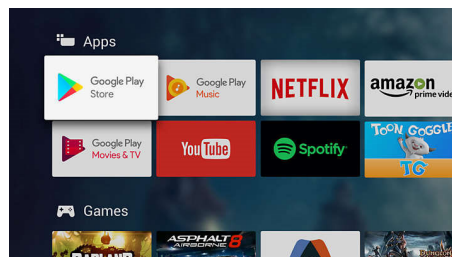

TV-vsebine

Trgovina Google Play in galerija aplikacij Philips nudita več kot običajen televizor. V spletu vam je na voljo brezkončen nabor filmov, televizijskih vsebin, glasbe, aplikacij in iger. Še več navdušenosti.

Tehnologija Triple Ring

Izboljšana Philipsova tehnologija Triple Ring omogoča še več gibanja zvočnikov v globokotonicih. Več gibanja pa pomeni tudi več

65PUS8303/12

moči. Tako boste tudi pri Philipsovih televizorjih s tanko zasnovo uživali v veliko bolj mogočnem zvoku.

DTS HD Premium Sound

DTS HD Premium Suite zagotavlja vrhunsko zvočno obdelavo za kakovostnejši zvok iz zvočnikov. Uživali boste v čistosti izvirne vsebine in pristnem zvoku, globokih nizkih tonih in kristalno jasnih dialogih brez nihanja, rezanja in popačenja.