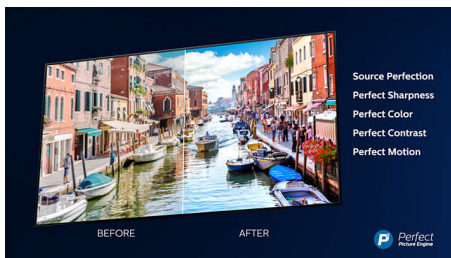

Izjemno tanek LED-televizor 4K UHD z Android TV
164-cm (65-palčni) TV z Ambilight 2800 Picture Performance Index, HDR premium WCG 90 %, Tehnologija P5 Perfect Picture

Značilnosti

Izjemno tanek minimalističen okvir

Izjemno tanek minimalističen okvir s površino iz brušenega aluminija

IPS Nano Color

Če načrtujete filmski večer, ogled finalne tekme ali igranje iger, se lahko pri tehnologiji IPS Nano Color zanesete na živahne barve in širok kot gledanja. Nanodelci enotne velikosti absorbirajo odvečno svetlobo, ki jo ustvarja zaslon. Rdeči odtenki ostanejo rdeči, zeleni travniki so res zeleni in modra je vedno modra, pa čeprav gledate televizor pod kotom do 60 stopinj.

Tehnologija P5 Perfect Picture

Philipsova tehnologija P5 Perfect Picture zagotavlja sliko, ki je tako briljantna kot vaša priljubljena vsebina. Podrobnosti so opazno poglobljene. Barve so živahne, kožni odtenki imajo naravni videz. Kontrast je tako oster, da boste čutili vsako podrobnost. Gibanje pa je tako tekoče, da nikoli ne boste izgubili pogleda z žoge, ne glede na hitrost igre.