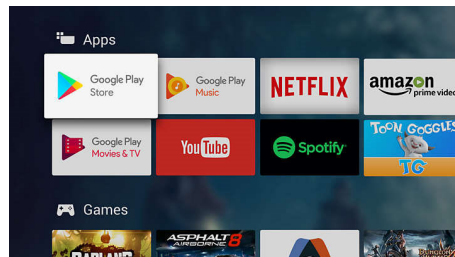

TV-vsebine

Trgovina Google Play in galerija aplikacij Philips nudita več kot običajen televizor. V spletu vam je na voljo brezkončen nabor filmov, televizijskih vsebin, glasbe, aplikacij in iger. Še več navdušenosti.

Štirijedrnik in Android

Philipsov štirijedrni procesor in zmogljivi OS Android omogočata razburljivo igranje iger. OS Android televizorja vam omogoča izredno hitro, intuitivno in zabavno pomikanje po zaslonu, uporabo aplikacij in predvajanje videoposnetkov.

Vidna artikulacija zvoka

Vrhunski zvok iz tanke zasnove. Uživate v neverjetnih visokih in pristnih srednjih tonih iz tankega zvočniškega modula s številnimi mikro pogonskimi enotami. Ko lahko slišite vsak šepet, korak in škripanje tal, si lahko predstavljate tudi, kako mogočno bodo slišati vsi trki, poki in eksplozije. Strateško nameščeni zadnji zvočniki predvajajo globoke in bogate nizke tone. Televizor odlikuje zvok, ki je enako izjemen kot njegova zasnova.

DTS HD Premium Sound

DTS HD Premium Suite zagotavlja vrhunsko zvočno obdelavo za kakovostnejši zvok iz zvočnikov. Uživali boste v čistosti izvirne vsebine in pristnem zvoku, globokih nizkih tonih in kristalno jasnih dialogih brez nihanja, rezanja in popačenja.