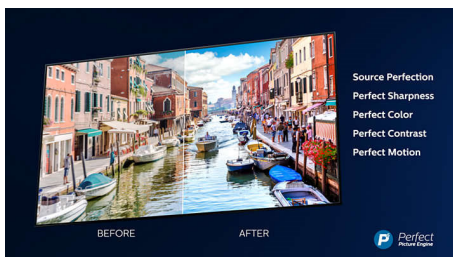

Tehnologija P5 Perfect Picture

Philipsova tehnologija P5 Perfect Picture zagotavlja sliko, ki je tako briljantna kot vaša priljubljena vsebina. Podrobnosti so opazno poglobljene. Barve so živahne, kožni odtenki imajo naravni videz. Kontrast je tako oster, da boste čutili vsako podrobnost. Gibanje pa je tako tekoče, da nikoli ne boste izgubili pogleda z žoge, ne glede na hitrost igre.

4K Ultra HD

Televizor Ultra HD predvaja sliko štirikrat višje ločljivosti kot običajni televizor Full HD in osvetli zaslon z več kot 8 milijoni slikovnih pik in našo edinstveno tehnologijo za višanje kakovosti na izjemno visoko ločljivost. Zagotavlja boljšo sliko ne glede na izvirno vsebino, da lahko uživate v ostrejši sliki z izjemno globino, kontrastom, naravnim gibanjem in živahnimi podrobnostmi.