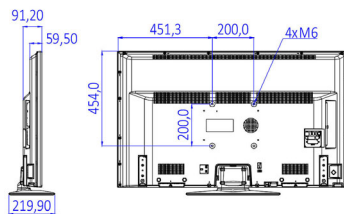

- MPEG2, MPEG4, HEVC, TS
- Podprti glasbeni formati: MP3, AAC, WAV, WMA (2 do 9.2)
- Podprti formati podnapisov: SRT, SSA SUB, ASS, SMI, TXT
- Podprti slikovni formati: BMP, JPG, PNG
- Podprta ločljivost na USB-ju: do 1920 x 1080p pri 30 Hz
- Večpredstavnostne povezave: USB

Zvok

- Izhodna moč zvoka: 16 (2 x 8) W
- Zvočniki: 2.0, Navzdol usmerjeni
- Zvočne funkcije: Izenačevalnik, Balance, AVL, Incredible Surround, Dynamic Bass

Napajanje

- Omrežno napajanje: AC 220–240 V; 50–60 Hz
- Temperatura okolja: 5 °C do 45 °C
- Poraba energije v stanju pripravljenosti: $0,3\text{ W}$
- Razred na energetski oznaki: A++
- Moč na energetski oznaki EU: 49 W
- Funkcije varčevanja z energijo: Način Eco
- Letna poraba energije: 71 kWh

Dodatna oprema

- Priloženo: Daljinski upravljalnik 22AV1407A/12, 2 bateriji AAA, Namizno stojalo, Garancijski list, Brošura s pravnimi in varnostnimi informacijami
- Izbirno: Nastavitev RC 22AV9573A

Stranski priključki

- Skupna vmesniška reža: CI+ 1.3
- Izhod za slušalke: Mini vtič
- USB1: USB 2.0
- AV vhod: CVBS + L/D (činč)

Zadnji priključki

- Scart: CVBS, RGB, SVHS
- Antena: IEC-75
- HDMI1: HDMI 1.4, ARC
- Digitalni avdio izhod: Koaksialni (SPDIF)
- Vhod VGA: 15-pinski D-sub
- HDMI2: HDMI 1.4

Izboljšave povezljivosti

- EasyLink (HDMI CEC): Predvajanje z enim dotikom, Stanje pripravljenosti sistema

Datum izdaje 2023-07-31

Različica: 1.0.1

EAN: 87 18863 00934 5

© 2023 Koninklijke Philips N.V.
Vse pravice pridržane.

Specifikacije se lahko spremenijo brez predhodnega obvestila. Blagovne znamke so v lasti podjetja Koninklijke Philips N.V. ali drugih lastnikov.

www.philips.com

Zasnova

- Barva: Črna

Dimenzije

- Širina izdelka: 1112 mm
- Višina izdelka: 653 mm
- Globina izdelka: 60/91 mm
- Teža izdelka: 10,5 kg
- Širina izdelka (s stojalom): 1112 mm
- Višina izdelka (s stojalom): 691 mm
- Globina izdelka (s stojalom): 220 mm
- Teža izdelka (s stojalom): 11.4 kg
- Združljiv s stenskim nosilcem: M6, 200 x 200 mm

* Razpoložljivost funkcij je odvisna od možnosti, izbranih z integratorjem.

* Tipična poraba energije v stanju delovanja, izmerjena skladno s standardom IEC62087 Ed 2. Dejanska poraba energije je odvisna od načina uporabe televizorja.

* Ta televizor vsebuje svinec samo v določenih delih ali komponentah, kjer uporaba druge snovi ni mogoča v skladu z obstoječimi izjemami direktive RoHS.