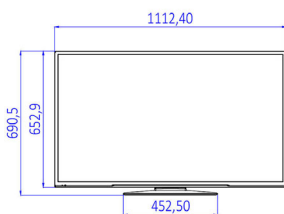

- MPEG2, MPEG4, HEVC, TS
- Podprti glasbeni formati: MP3, AAC, WAV, WMA (2 do 9.2)
- Podprti formati podnapisov: SRT, SSA SUB, ASS, SMI, TXT
- Podprti slikovni formati: BMP, JPG, PNG
- Podprta ločljivost na USB-ju: do 1920 x 1080p pri 30 Hz
- Večpredstavnostne povezave: USB

Zvok

- Izhodna moč zvoka: 16 (2 x 8) W
- Zvočniki: 2.0, Navzdol usmerjeni
- Zvočne funkcije: Izenačevalnik, Balance, AVL, Incredible Surround, Dynamic Bass

Napajanje

- Omrežno napajanje: AC 220–240 V; 50–60 Hz
- Temperatura okolja: 5 °C do 45 °C
- Poraba energije v stanju pripravljenosti: $0,3\text{ W}$
- Razred na energetski oznaki: A++
- Moč na energetski oznaki EU: 49 W
- Funkcije varčevanja z energijo: Način Eco
- Letna poraba energije: 71 kWh

Dodatna oprema

- Priloženo: Daljinski upravljalnik 22AV1407A/12, 2 bateriji AAA, Namizno stojalo, Garancijski list, Brošura s pravnimi in varnostnimi informacijami
- Izbirno: Nastavitev RC 22AV9573A

Stranski priključki

- Skupna vmesniška reža: CI+ 1.3
- Izhod za slušalke: Mini vtič
- USB1: USB 2.0
- AV vhod: CVBS + L/D (činč)

Zadnji priključki

- Scart: CVBS, RGB, SVHS
- Antena: IEC-75
- HDMI1: HDMI 1.4, ARC
- Digitalni avdio izhod: Koaksialni (SPDIF)
- Vhod VGA: 15-pinski D-sub
- HDMI2: HDMI 1.4

Izboljšave povezljivosti

- EasyLink (HDMI CEC): Predvajanje z enim dotikom, Stanje pripravljenosti sistema

Datum izdaje 2023-07-31

Različica: 1.0.1

EAN: 87 18863 00934 5

© 2023 Koninklijke Philips N.V.
Vse pravice pridržane.

Specifikacije se lahko spremenijo brez predhodnega obvestila. Blagovne znamke so v lasti podjetja Koninklijke Philips N.V. ali drugih lastnikov.

www.philips.com

Zasnova

- Barva: Črna

Dimenzije

- Širina izdelka: 1112 mm
- Višina izdelka: 653 mm
- Globina izdelka: 60/91 mm
- Teža izdelka: 10,5 kg
- Širina izdelka (s stojalom): 1112 mm
- Višina izdelka (s stojalom): 691 mm
- Globina izdelka (s stojalom): 220 mm
- Teža izdelka (s stojalom): 11.4 kg
- Združljiv s stenskim nosilcem: M6, 200 x 200 mm

* Razpoložljivost funkcij je odvisna od možnosti, izbranih z integratorjem.

* Tipična poraba energije v stanju delovanja, izmerjena skladno s standardom IEC62087 Ed 2. Dejanska poraba energije je odvisna od načina uporabe televizorja.

* Ta televizor vsebuje svinec samo v določenih delih ali komponentah, kjer uporaba druge snovi ni mogoča v skladu z obstoječimi izjemami direktive RoHS.