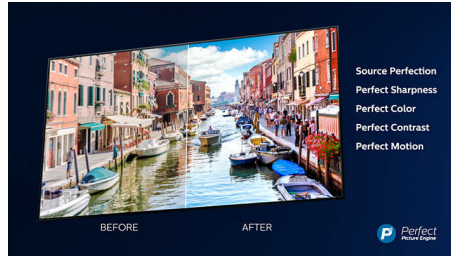

Tehnologija P5 Perfect Picture

Philipsova tehnologija P5 Perfect Picture zagotavlja sliko, ki je tako briljantna kot vaša priljubljena vsebina. Podrobnosti so opazno poglobljene. Barve so živahne, kožni odtenki imajo naravni videz. Kontrast je tako oster, da boste čutili vsako podrobnost. Gibanje pa je tako tekoče, da nikoli ne boste izgubili pogleda z žoge, ne glede na hitrost igre.

Ultra HD Premium

Certifikat Ultra HD Premium na Philipsovem OLED-televizorju obljublja neverjetno realno sliko 4K UHD vaše priljubljene vsebine. Očarala vas bosta boljša svetloba in kontrast, pa tudi širši barvni spekter, ki prikaže na milijone prefinjenih odtenkov barv. Vsebina HDR med gledanjem oživi pred vašimi očmi z bolj realistično globino in podrobnostmi.