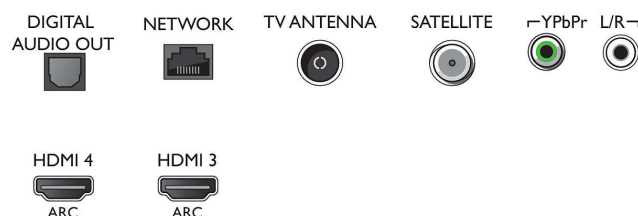

Connections

Side

Bottom

Datum izdaje 2023-07-31

Različica: 8.8.1

EAN: 87 18863 01443 1

© 2023 Koninklijke Philips N.V.
Vse pravice pridržane.

Specifikacije se lahko spremenijo brez predhodnega obvestila. Blagovne znamke so v lasti podjetja Koninklijke Philips N.V. ali drugih lastnikov.

www.philips.com

- Elektronski programski vodnik in dejanska vidljivost (do 8 dni) sta odvisna od države in operaterja.
- Razpoložljive aplikacije Android se razlikujejo glede na državo. Več podrobnosti si oglejte v lokalni trgovini Google Play.
- Poraba energije v kWh na leto za televizor, ki deluje 4 ure na dan 365 dni. Dejanska poraba energije je odvisna od uporabe televizorja.
- Televizor podpira sprejem DVB za nekodirane kanale. Določeni operaterji DVB mogoče niso podprti. Posodobljen seznam si lahko ogledate med pogostimi vprašanji na Philipsovi spletni strani za podporo. Nekateri operaterji zahtevajo modul za pogojni dostop in naročnino. Za več informacij se obrnite na operaterja.
- Aplikacija Philips TV Remote in povezane funkcije se razlikujejo glede na model televizorja, državo, ponudnika storitev, model pametne naprave in OS. Več podrobnosti si oglejte na spletni strani: www.philips.com/TVRemoteapp.
- Funkcije aplikacije Smart TV se razlikujejo glede na model televizorja in državo. Več podrobnosti si oglejte na spletni strani: www.philips.com/smarttv.
- Snemanje na USB je na voljo samo za digitalne kanale, omejuje pa ga lahko zaščita proti kopiranju oddaj (CI+). Možne so omejitve glede na državo in kanal.
- Ta televizor vsebuje svinec samo v določenih delih ali komponentah, kjer uporaba druge snovi ni mogoča v skladu z obstoječimi izjemami direktive RoHS.
- Delovanje je odvisno od vgrajenih aplikacij ChromeCast in pametnih naprav. Za več informacij obiščite spletne strani o vgrajenih izdelkih ChromeCast.
- Vgrajen Pomočnik Google bo na voljo v posodobitvi programske opreme za televizorje Android letnika 2018.