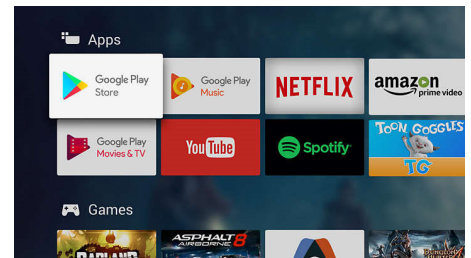

TV-vsebine

Trgovina Google Play in galerija aplikacij Philips nudita več kot običajen televizor. V spletu vam je na voljo brezkončen nabor filmov, televizijskih vsebin, glasbe, aplikacij in iger. Še več navdušenosti.

DTS HD Premium Sound

DTS HD Premium Suite zagotavlja vrhunsko zvočno obdelavo za kakovostnejši zvok iz zvočnikov. Uživali boste v čistosti izvorne vsebine in pristnem zvoku, globokih nizkih tonih in kristalno jasnih dialogih brez nihanja, rezanja in popačenja.

Tehnologija Triple Ring

Izboljšana Philipsova tehnologija Triple Ring omogoča še več gibanja zvočnikov v globokotoncih. Več gibanja pa pomeni tudi več moči. Tako boste tudi pri Philipsovih televizorjih s tanko zasnovo uživali v veliko bolj mogočnem zvoku.