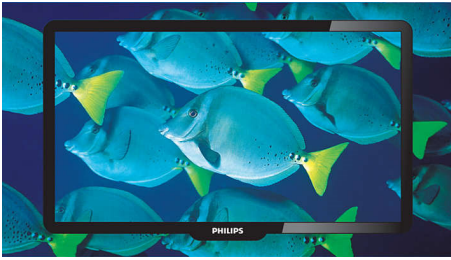

LCD-televizor
48 cm (19") HD Ready, digitalni televizor

Značilnosti

Digital Crystal Clear

Digital Crystal Clear je skupno ime za več tehnologij, ki digitalno nastavijo in optimizirajo kakovost slike, kontrasta, barv in ostrine. Končni rezultat je kakovost slike, enakovredna kinematografski.

LCD-zaslon, 1366 x 768p

Zaslon WXGA s trenutno najboljšo tehnologijo LCD-zaslona vam omogoča ločljivost 1366 x 768 točk in z naprednim pregledovanjem brez migetanja na zaslonu prikaže jasno, optimalno svetlo in barvno osupljivo sliko. Ob dinamični in ostrini sliki boste lahko še bolj uživali ob gledanju.