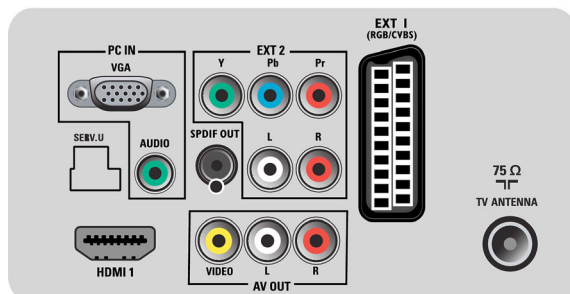

Zvok

- Izhodna moč (RMS): 2 x 3 W
- Glasbeni sistem: Nicam Stereo
- Izboljšava zvoka: Samodejna izravnava glasnosti, Incredible Surround, Smart Sound

Povezljivost

- Avdio izhod - digitalni: Koaksialni (činč)
- Število Scart priključkov: 1
- EasyLink (HDMI-CEC): Predvajanje z enim dotikom, EasyLink
- Sprednji/stranski priključki: Vhod CVBS, Zvočni vhod L/D, USB 2.0
- Ext 1 Scart priključek: Avdio L/D, RGB
- HDMI 1: HDMI v1.3
- Ostali priključki: Izhod za kompozitni video (CVBS), Izhod za monitor L/D (činč), Računalniški vhod VGA + zvočni vhod L/D, Izhod S/PDIF (koaksialni), Standardni vmesnik
- Zun. 3: YPbPr, Zvočni vhod L/D

Napajanje

- Omrežno napajanje: 220-240 V, 50 Hz

- Temperatura okolja: 5 °C do 40 °C
- Poraba energije v stanju pripravljenosti: 0,30 W
- Poraba energije (tipično): 27 W

Dodatna oprema

- Priložena dodatna oprema: Namizno stojalo, Napajalni kabel, vodnik za hiter začetek, Uporabniški priročnik, Garancijsko potrdilo, Daljinski upravljalnik, 2 bateriji AAA, Izjava o programski opremi

Dimenzije

- Širina izdelka: 467,8 mm
- Višina izdelka: 324,6 mm
- Globina izdelka: 67,3 mm
- Teža izdelka: 3,85 kg
- Širina izdelka (s stojalom): 467,8 mm
- Višina izdelka (s stojalom): 362,6 mm
- Globina izdelka (s stojalom): 140 mm
- Teža izdelka (s stojalom): 4,06 kg
- Širina škatle: 514 mm
- Višina škatle: 405 mm
- Globina škatle: 160 mm
- Združljiv s stenskim nosilcem: 100 x 100 mm

Rear connectors

Side

Datum izdaje 2023-07-31

Različica: 6.5.5

EAN: 87 12581 46057 0

© 2023 Koninklijke Philips N.V.
Vse pravice pridržane.

Specifikacije se lahko spremenijo brez predhodnega obvestila. Blagovne znamke so v lasti podjetja Koninklijke Philips N.V. ali drugih lastnikov.

www.philips.com