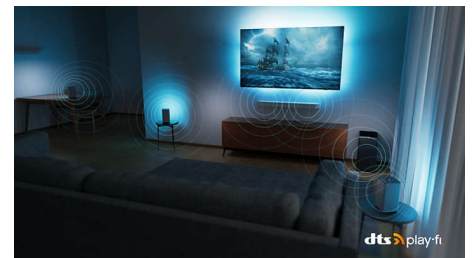

Združljiv z DTS Play-Fi

Philipsov brezžični domači sistem, podprt s tehnologijo DTS Play-Fi, boste v svojem domu v le nekaj sekundah povezali z združljivimi brezžičnimi zvočniki. Medtem ko pripravljate prigrizek, lahko filmom prisluhnete kar v kuhinji. Glasbo predvajajte v katerem koli prostoru. Še naprej spremljajte komentiranje pomembne tekme, četudi morate v drug prostor.

Sound by
Bowers & Wilkins

OLED+

IMAX
ENHANCED

Dolby
VISION-ATMOS

dts play-fi

nvidia
G-SYNC