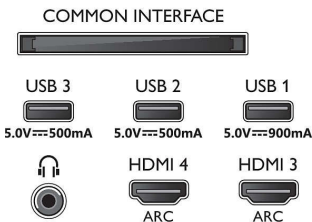

Zasnova

- Barve televizorja: Okvir s kovinskim robom
- Zasnova stojala: Satinirana kromirana plošča, Vrtljivo za +/- 15 stopinj
- Daljinski upravljalnik: z usnjem Muirhead

Dimenzije

- Širina izdelka: 1444,3 mm
- Višina izdelka: 869,2 mm
- Globina izdelka: 69,1 mm
- Teža izdelka: 25,7 kg
- Širina izdelka (s stojalom): 1444,3 mm
- Višina izdelka (s stojalom): 890,4 mm
- Globina izdelka (s stojalom): 290,0 mm
- Teža izdelka (s stojalom): 29,0 kg
- Širina škatle: 1660,0 mm
- Višina škatle: 1035,0 mm
- Globina škatle: 170,0 mm
- Teža vključno z embalažo: 35,4 kg
- Širina stojala: 550,0 mm
- Višina stojala: 22,0 mm
- Globina stojala: 290,0 mm
- Združljiv s stenskim nosilcem: 300 x 300 mm
- Globina izdelka (nameščene na steno): 152,2 mm
- Višina izdelka (nameščene na steno): 869,2 mm
- Širina izdelka (nameščene na steno): 1444,3 mm

Connections

Side

Bottom

Datum izdaje 2023-07-31

Različica: 7.3.2

EAN: 87 18863 03466 8

© 2023 Koninklijke Philips N.V.
Vse pravice pridržane.

Specifikacije se lahko spremenijo brez predhodnega obvestila. Blagovne znamke so v lasti podjetja Koninklijke Philips N.V. ali drugih lastnikov.